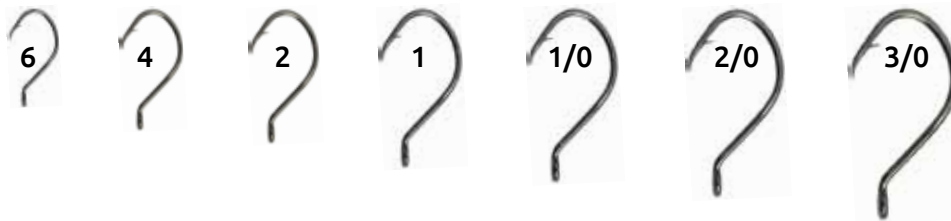

Véase en hoja DE 114-10
189

Véase en hoja DE 114-10
181

Véase en hoja DE 114-9
L095XBLGH

IMPORTANTE

El tamaño de las ilustraciones puede variar con el tamaño real

Los colores y algunas características de los productos pueden cambiar sin previo aviso, las imágenes que se muestran son con fines ilustrativos.

MAYO 2018

Anzuelo para pesca EAGLE CLAW

Producto
Nuevo

Véase en hoja DE 114-11
6044BFS

Véase en hoja DE 114-13
TK100

Véase en hoja DE 114-9
L095JBFH

IMPORTANTE

El tamaño de las ilustraciones puede variar con el tamaño real

Los colores y algunas características de los productos pueden cambiar sin previo aviso, las imágenes que se muestran son con fines ilustrativos.

Anzuelo para pesca EAGLE CLAW

Producto Nuevo

Véase en hoja DE 114-13
L1BUH