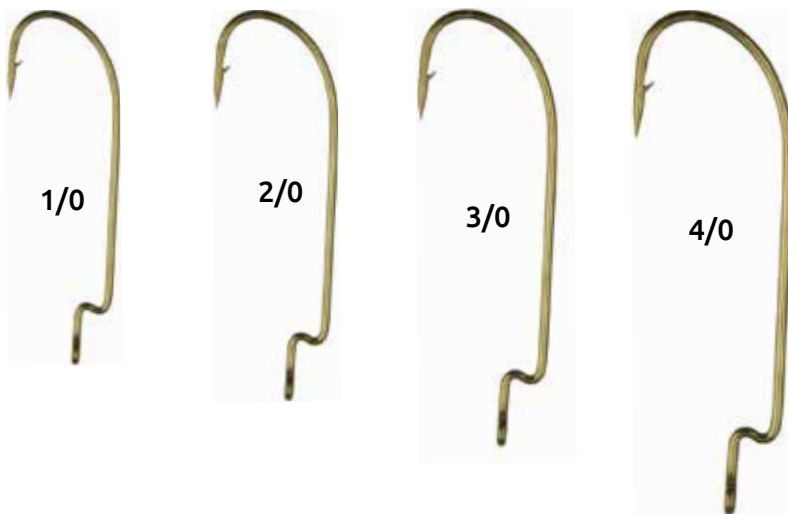

Véase en hoja DE 114-10
189

Véase en hoja DE 114-10
181

Véase en hoja DE 114-9
L095XBLGH

IMPORTANTE

El tamaño de las ilustraciones puede variar con el tamaño real

Los colores y algunas características de los productos pueden cambiar sin previo aviso, las imágenes que se muestran son con fines ilustrativos.

MAYO 2018

Anzuelo para pesca EAGLE CLAW

Producto
Nuevo

Véase en hoja DE 114-11
6044BFS

Véase en hoja DE 114-13
TK100

Véase en hoja DE 114-9
L095JBFH

IMPORTANTE

El tamaño de las ilustraciones puede variar con el tamaño real

Los colores y algunas características de los productos pueden cambiar sin previo aviso, las imágenes que se muestran son con fines ilustrativos.

Anzuelo para pesca EAGLE CLAW

Producto Nuevo

Véase en hoja DE 114-13
L1BUH