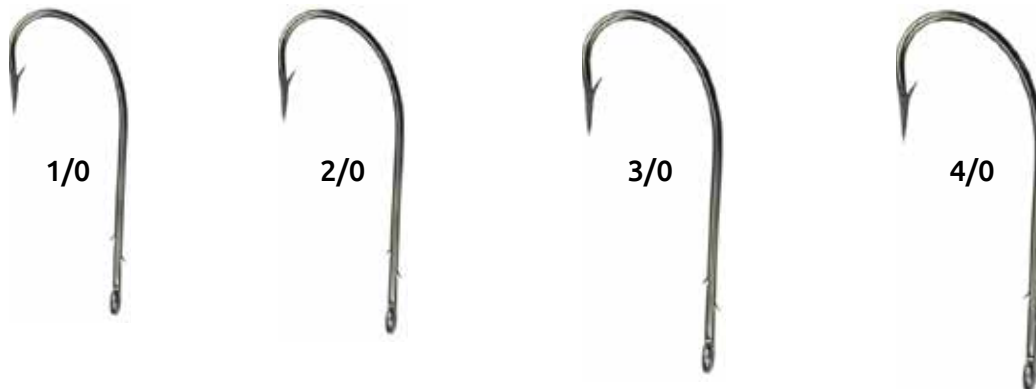

Los colores y algunas características de los productos pueden cambiar sin previo aviso, las imágenes que se muestran son con fines ilustrativos.

Anzuelo para pesca EAGLE CLAW

Producto Nuevo

Véase en hoja DE 114-10
186

Véase en hoja DE 114-10
189

Véase en hoja DE 114-10
181

Véase en hoja DE 114-9
L095XBLGH

IMPORTANTE

El tamaño de las ilustraciones puede variar con el tamaño real

Los colores y algunas características de los productos pueden cambiar sin previo aviso, las imágenes que se muestran son con fines ilustrativos.