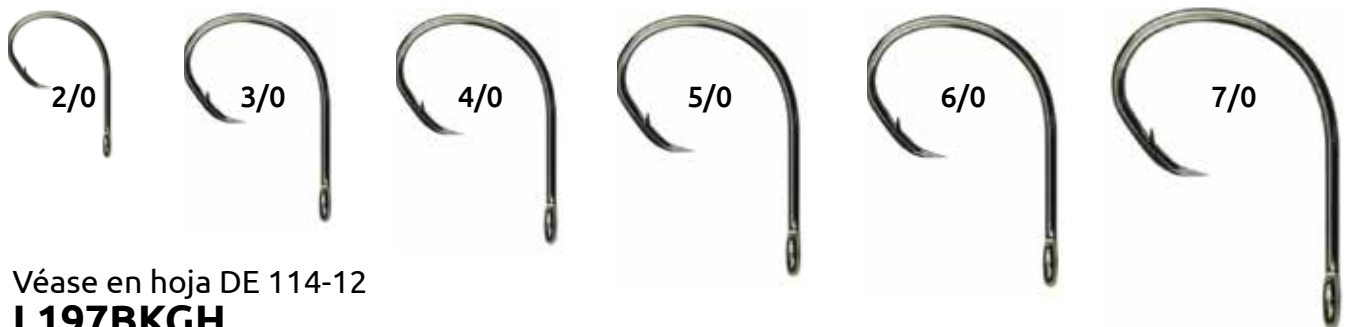

Anzuelo para pesca EAGLE CLAW

Producto Nuevo

Véase en hoja DE 114-12
L118BPGH

Véase en hoja DE 114-12
L197BKGH

Véase en hoja DE 114-12
L197FH

IMPORTANTE

El tamaño de las ilustraciones puede variar con el tamaño real

Los colores y algunas características de los productos pueden cambiar sin previo aviso, las imágenes que se muestran son con fines ilustrativos.

MAYO 2018

Anzuelo para pesca EAGLE CLAW

Producto
Nuevo

7/0

8/0