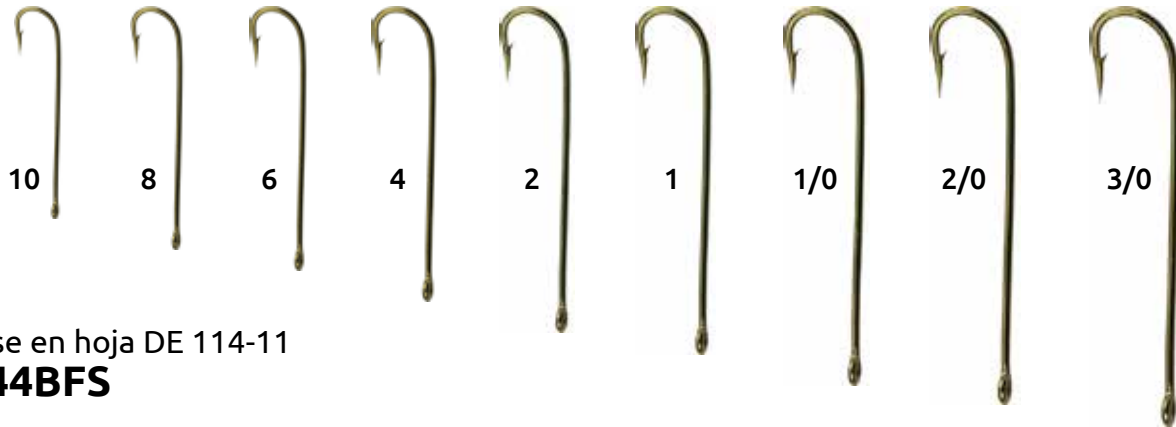

Los colores y algunas características de los productos pueden cambiar sin previo aviso, las imágenes que se muestran son con fines ilustrativos.

Anzuelo para pesca EAGLE CLAW

Producto Nuevo

Véase en hoja DE 114-10
186

Véase en hoja DE 114-10
189

Véase en hoja DE 114-10
181

Véase en hoja DE 114-9
L095XBLGH

IMPORTANTE

El tamaño de las ilustraciones puede variar con el tamaño real

Los colores y algunas características de los productos pueden cambiar sin previo aviso, las imágenes que se muestran son con fines ilustrativos.

MAYO 2018

Anzuelo para pesca EAGLE CLAW

Producto
Nuevo

Véase en hoja DE 114-11
6044BFS

Véase en hoja DE 114-13
TK100

Véase en hoja DE 114-9
L095JBFH

IMPORTANTE

El tamaño de las ilustraciones puede variar con el tamaño real

Los colores y algunas características de los productos pueden cambiar sin previo aviso, las imágenes que se muestran son con fines ilustrativos.

Anzuelo para pesca EAGLE CLAW

Producto Nuevo

Véase en hoja DE 114-13
L1BUH