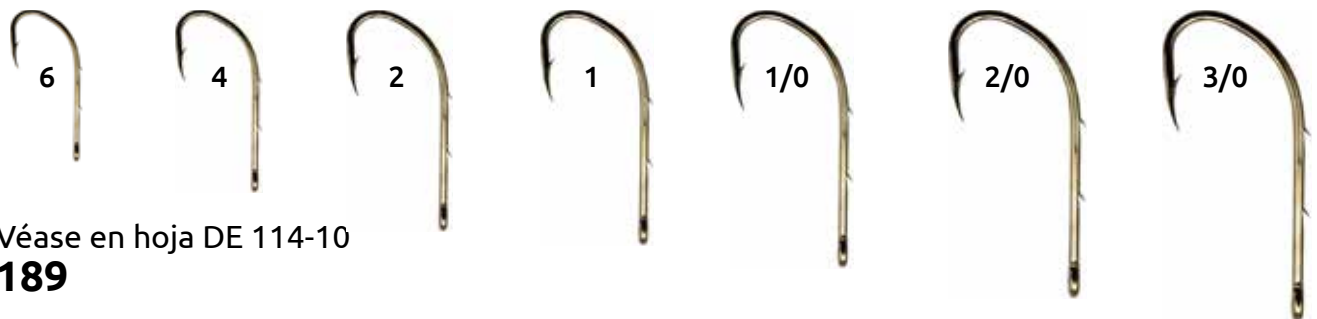

Anzuelo para pesca EAGLE CLAW

Producto
Nuevo

Véase en hoja DE 114-10
6190

Véase en hoja DE 114-11
L142FH

IMPORTANTE

El tamaño de las ilustraciones puede variar con el tamaño real

Los colores y algunas características de los productos pueden cambiar sin previo aviso, las imágenes que se muestran son con fines ilustrativos.

MAYO 2018

Anzuelo para pesca EAGLE CLAW

Producto Nuevo

Véase en hoja DE 114-9
254

Véase en hoja DE 114-11
085

Véase en hoja DE 114-12
L256BUH

IMPORTANTE

El tamaño de las ilustraciones puede variar con el tamaño real

Los colores y algunas características de los productos pueden cambiar sin previo aviso, las imágenes que se muestran son con fines ilustrativos.

Anzuelo para pesca EAGLE CLAW

Producto Nuevo

Véase en hoja DE 114-10
186

Véase en hoja DE 114-10
189

Véase en hoja DE 114-10
181

Véase en hoja DE 114-9
L095XBLGH

IMPORTANTE

El tamaño de las ilustraciones puede variar con el tamaño real

Los colores y algunas características de los productos pueden cambiar sin previo aviso, las imágenes que se muestran son con fines ilustrativos.