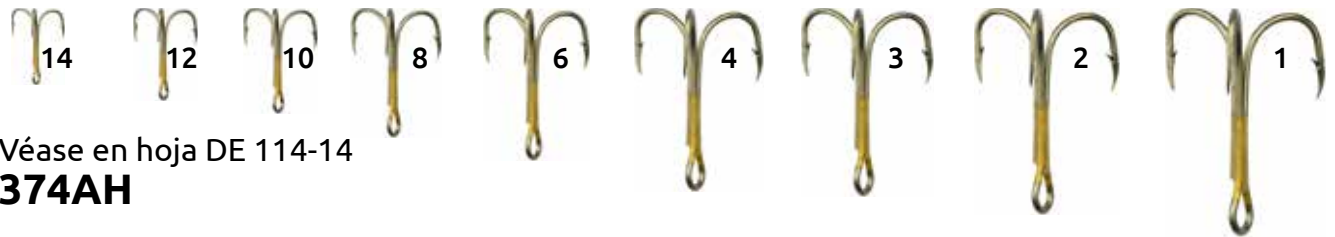

Los colores y algunas características de los productos pueden cambiar sin previo aviso, las imágenes que se muestran son con fines ilustrativos.

Anzuelo para pesca EAGLE CLAW

Producto Nuevo

Véase en hoja DE 114-13
L1BUH

Véase en hoja DE 114-9
L7013BPUH

Véase en hoja DE 114-14
TK110

IMPORTANTE

El tamaño de las ilustraciones puede variar con el tamaño real

Los colores y algunas características de los productos pueden cambiar sin previo aviso, las imágenes que se muestran son con fines ilustrativos.

MAYO 2018

Anzuelo para pesca EAGLE CLAW

Producto Nuevo

Véase en hoja DE 114-11
6061TF

Véase en hoja DE 114-14
L374G

Véase en hoja DE 114-14
374AH

Véase en hoja DE 114-14
L375GH

IMPORTANTE

El tamaño de las ilustraciones puede variar con el tamaño real

Los colores y algunas características de los productos pueden cambiar sin previo aviso, las imágenes que se muestran son con fines ilustrativos.