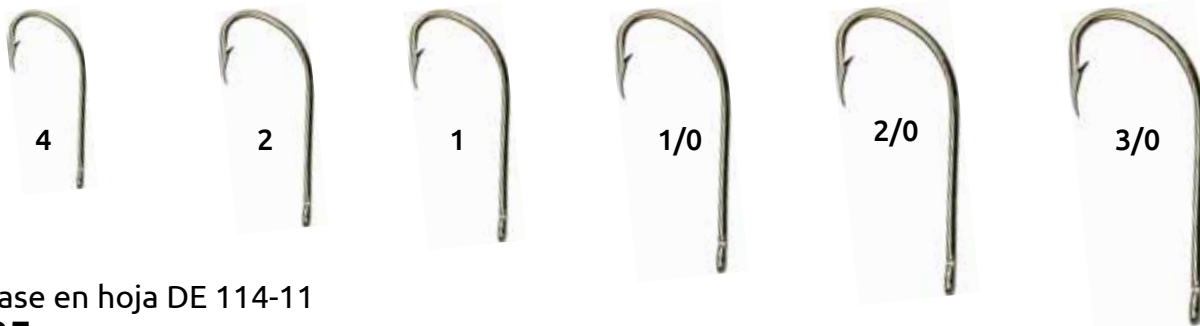

11/0

12/0

13/0

Véase en hoja DE 114-13
L2004UH

IMPORTANTE

El tamaño de las ilustraciones puede variar con el tamaño real

Los colores y algunas características de los productos pueden cambiar sin previo aviso, las imágenes que se muestran son con fines ilustrativos.

Anzuelo para pesca EAGLE CLAW

Producto
Nuevo

Véase en hoja DE 114-10
6190

Véase en hoja DE 114-11
L142FH

IMPORTANTE

El tamaño de las ilustraciones puede variar con el tamaño real

Los colores y algunas características de los productos pueden cambiar sin previo aviso, las imágenes que se muestran son con fines ilustrativos.

MAYO 2018

Anzuelo para pesca EAGLE CLAW

Producto Nuevo

Véase en hoja DE 114-9
254

Véase en hoja DE 114-11
085

Véase en hoja DE 114-12
L256BUH

IMPORTANTE

El tamaño de las ilustraciones puede variar con el tamaño real