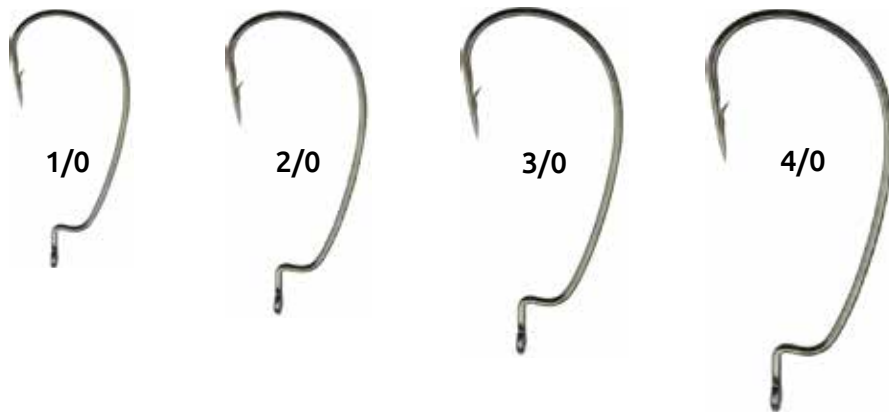

Véase en hoja DE 114-10
189

Véase en hoja DE 114-10
181

Véase en hoja DE 114-9
L095XBLGH

IMPORTANTE

El tamaño de las ilustraciones puede variar con el tamaño real

Los colores y algunas características de los productos pueden cambiar sin previo aviso, las imágenes que se muestran son con fines ilustrativos.

MAYO 2018

Anzuelo para pesca EAGLE CLAW

Producto
Nuevo

Véase en hoja DE 114-11
6044BFS

Véase en hoja DE 114-13
TK100

Véase en hoja DE 114-9
L095JBFH

IMPORTANTE

El tamaño de las ilustraciones puede variar con el tamaño real

Los colores y algunas características de los productos pueden cambiar sin previo aviso, las imágenes que se muestran son con fines ilustrativos.

Anzuelo para pesca EAGLE CLAW

Producto Nuevo

Véase en hoja DE 114-13
L1BUH