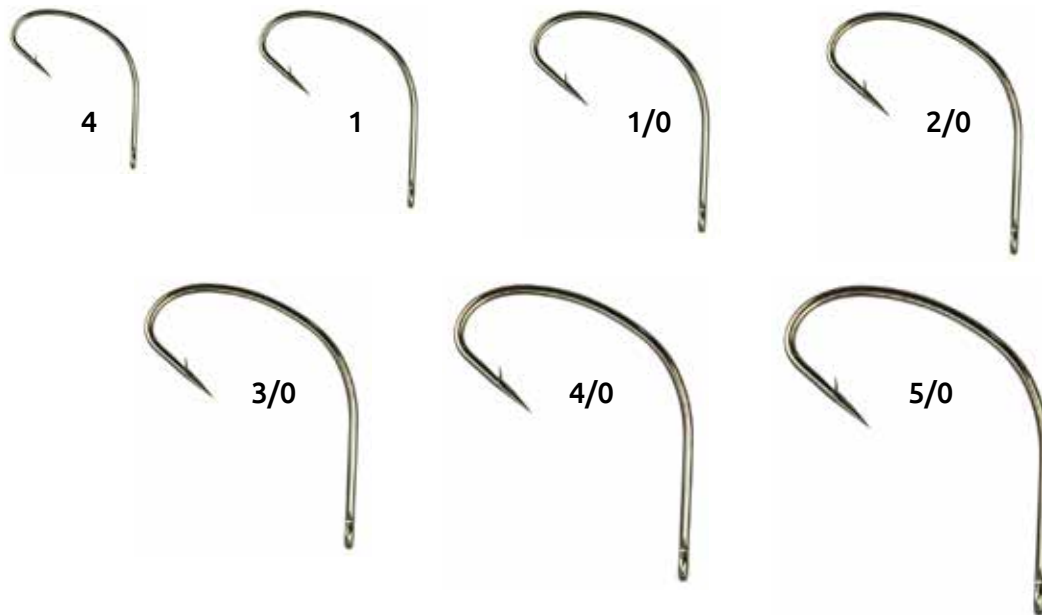

11/0

12/0

13/0

Véase en hoja DE 114-13
L2004UH

IMPORTANTE

El tamaño de las ilustraciones puede variar con el tamaño real

Los colores y algunas características de los productos pueden cambiar sin previo aviso, las imágenes que se muestran son con fines ilustrativos.

Anzuelo para pesca EAGLE CLAW

Producto
Nuevo

Véase en hoja DE 114-10
6190

Véase en hoja DE 114-11
L142FH

IMPORTANTE

El tamaño de las ilustraciones puede variar con el tamaño real

Los colores y algunas características de los productos pueden cambiar sin previo aviso, las imágenes que se muestran son con fines ilustrativos.