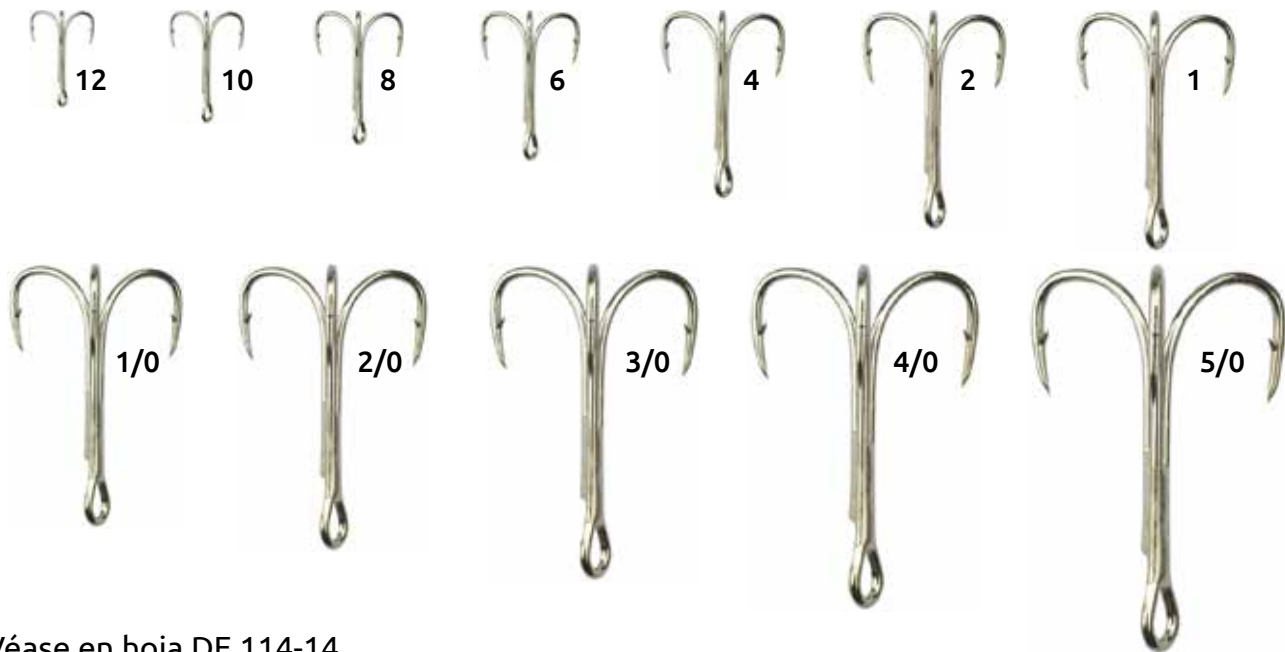

Los colores y algunas características de los productos pueden cambiar sin previo aviso, las imágenes que se muestran son con fines ilustrativos.

Anzuelo para pesca EAGLE CLAW

Producto Nuevo

Véase en hoja DE 114-13
L1BUH

Véase en hoja DE 114-9
L7013BPUH

Véase en hoja DE 114-14
TK110

IMPORTANTE

El tamaño de las ilustraciones puede variar con el tamaño real

Los colores y algunas características de los productos pueden cambiar sin previo aviso, las imágenes que se muestran son con fines ilustrativos.

MAYO 2018

Anzuelo para pesca EAGLE CLAW

Producto Nuevo

Véase en hoja DE 114-11
6061TF

Véase en hoja DE 114-14
L374G

Véase en hoja DE 114-14
374AH

Véase en hoja DE 114-14
L375GH

IMPORTANTE