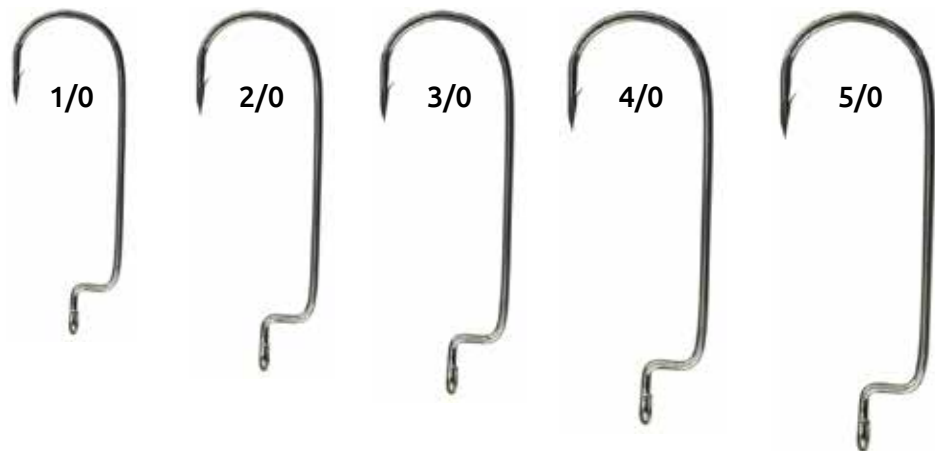

Los colores y algunas características de los productos pueden cambiar sin previo aviso, las imágenes que se muestran son con fines ilustrativos.

Anzuelo para pesca EAGLE CLAW

Producto Nuevo

Véase en hoja DE 114-10
186

Véase en hoja DE 114-10
189

Véase en hoja DE 114-10
181

Véase en hoja DE 114-9
L095XBLGH

IMPORTANTE

El tamaño de las ilustraciones puede variar con el tamaño real

Los colores y algunas características de los productos pueden cambiar sin previo aviso, las imágenes que se muestran son con fines ilustrativos.

MAYO 2018

Anzuelo para pesca EAGLE CLAW

Producto
Nuevo

Véase en hoja DE 114-11
6044BFS

Véase en hoja DE 114-13
TK100

Véase en hoja DE 114-9
L095JBFH

IMPORTANTE

El tamaño de las ilustraciones puede variar con el tamaño real

Los colores y algunas características de los productos pueden cambiar sin previo aviso, las imágenes que se muestran son con fines ilustrativos.

Anzuelo para pesca EAGLE CLAW

Producto Nuevo

Véase en hoja DE 114-13
L1BUH