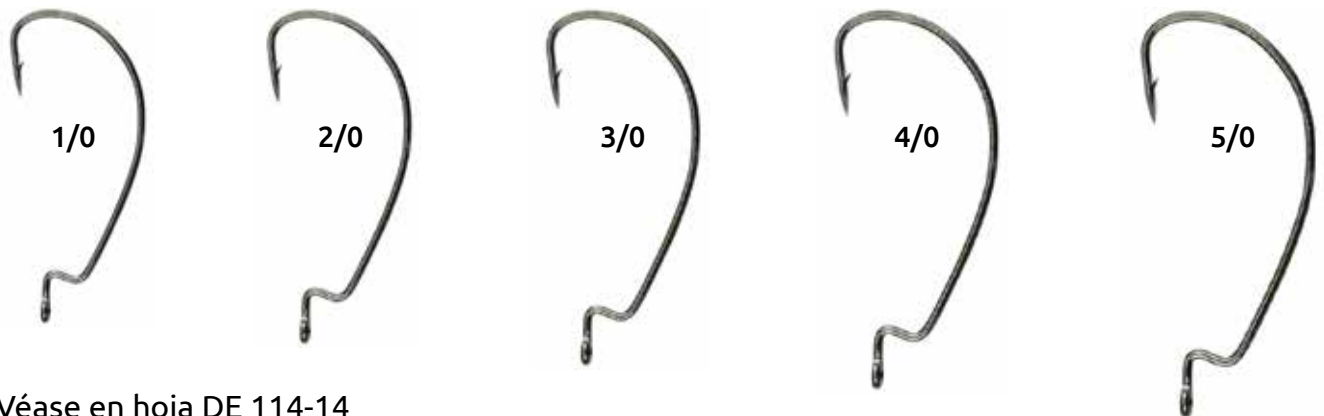

MAYO 2018

Anzuelo para pesca EAGLE CLAW

Producto
Nuevo

Véase en hoja DE 114-11
6044BFS

Véase en hoja DE 114-13
TK100

Véase en hoja DE 114-9
L095JBFH

IMPORTANTE

El tamaño de las ilustraciones puede variar con el tamaño real

Los colores y algunas características de los productos pueden cambiar sin previo aviso, las imágenes que se muestran son con fines ilustrativos.

Anzuelo para pesca EAGLE CLAW

Producto Nuevo

Véase en hoja DE 114-13
L1BUH

Véase en hoja DE 114-9
L7013BPUH

Véase en hoja DE 114-14
TK110

IMPORTANTE

El tamaño de las ilustraciones puede variar con el tamaño real

Los colores y algunas características de los productos pueden cambiar sin previo aviso, las imágenes que se muestran son con fines ilustrativos.