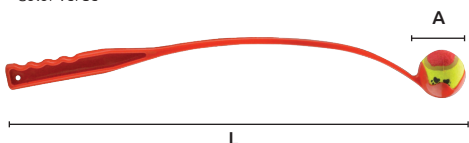

Mordedera de vinilo

Características:
• Color: café

Código	Número	Medidas mm (L) (A)		Peso gr	Precio
15JUGMAS034CH	EA4042	160	45	49	\$131.08

Unidad: 1 Pieza Master: 50 Piezas

Mordedera de vinilo

Características:
• Color: combinado

Código	Número	Medidas mm (L) (A)		Peso gr	Precio
15JUGMAS104CH	LDT035	180	70	65	\$27.84

Unidad: 1 Pieza Master: 50 Piezas

Lanzador de pelotas para perro

Características:
• Color verde

Código	Número	Medidas mm (L) (A)		Precio
15JUGMAS124CH	OPT17821	640	70	\$59.16

Unidad: 1 Pieza Master: 30 Piezas

Donas de carnaza

Características:
• 100% carnaza, ganado vacuno
• Terminado natural

Código	Diámetro aproximado pulg.	Peso Apróx. gr.	Precio
15CARNAZ001SM	4.1/2	114 96	\$33.58

Unidad: 1 Pieza Master: 20 Piezas

Hueso cronchie

Características:
• Material: 100% carnaza, ganado vacuno
• Hueso de colores

Código	Long. Apróx. pulg.	Peso. Apróx. mm	Peso. Apróx. gr c/u	Unidad	Precio
15HUESOS048SM	2.7	70	20	4 piezas	\$22.68