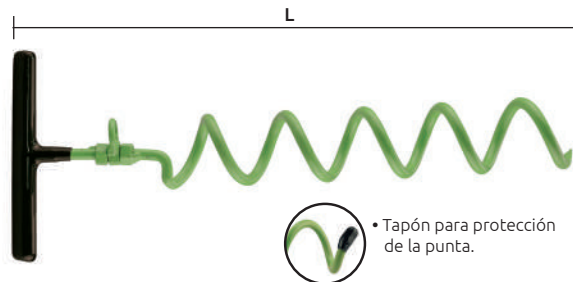

Código	Medidas (mm)	Medidas (cm)	Precio
15CORREA007CH	OPT51816	3.19 x 10	\$276.08

Unidad: 1 Pieza Master: 12 Piezas

Collar isabelino

Características:
• Material: polipropileno
• Cierre tipo velcro

PARA CUELLO
DE PERRO

AJUSTABLE

Código	Número	Diámetro		Largo (mm)	Precio
		Min.	Max		
15COLLAR010CH	OPT51191	10	26.5	18.5	\$168.20
15COLLAR011CH	OPT51195	8	19	12	\$295.80

Unidad: 1 Pieza Master: 120 Pieza

Estaca para perro

Características:
• Con mango recubierto de plastisol
• Acero redondo pulido de 5/16
• Esmaltado con pintura electrostática

Código	Longitud (mm)	Precio
15ESTACA004SM	390	\$335.24

Unidad: 1 Pieza Master: 1 Pieza

• Tapón para protección de la punta.