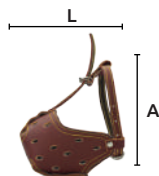

Bozal de agitación y entrenamiento

1. Características:
2. Material: 100% piel
   - Herrajes de metal
   - Color marrón

Código	Largo (L)	Ancho (A)	Precio
15BOZAL-008SM	140 mm	200 mm	$344.52
15BOZAL-009SM	150 mm	200 mm	$375.84
15BOZAL-010SM	180 mm	200 mm	$413.42
15BOZAL-011SM	200 mm	200 mm	$429.08

Unidad: 1 Pieza Master: 1 Pieza