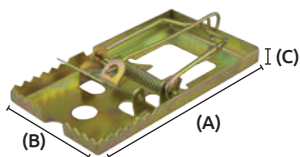

Unidad: 1 pieza Master: 1 pieza Precios en catálogo de Ferretería

Ratonera de madera

- Características:
- Con resorte de acción rápida

Código	Número	Medidas (mm)		Tamaño	Precio
		(A)	(B)		
14RATONE004SM	1	110 X 50		Chica	\$25.29
14RATONE005SM	2	150 X 70		Mediana	\$36.37
14RATONE006SM	3	170 X 75		Grande	\$41.88

Unidad: 1 Blister Master: 12 Piezas Precios en catálogo de Ferretería

Ratonera de metal

- Características:
- Con resorte de acción rápida
 - En sus orillas viene dentada para que la presa no se escape
 - Totalmente metálica color negro

Código	Número	Medidas (mm)			Unidad	Número	Precio
		(A)	(B)				
14RATONE017CH	HL09001	120 X 65			1 pieza	240 piezas	\$46.40
14RATONE018CH	HL09002	165 X 90			1 par	60 pares	\$122.96

Precios en catálogo de Ferretería

Ratonera de metal

- Características:
- Metálica tropicalizada
 - Con resorte de acción rápida
 - En sus orillas viene dentada para que la presa no se escape

Código	Número	Medidas (mm)			Precio
		(A)	(B)	(C)	
14RATONE017SM	2	10 X 5.5 X 0.8			\$22.56
14RATONE018SM	3	13 X 7.5 X 0.8			\$32.94
14RATONE019SM	4	17.5 X 9 X 1.1			\$47.44