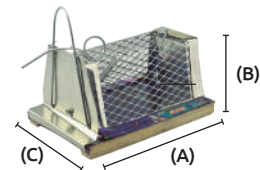

Código	Número	Medidas (mm)			Unidad	Número	Precio
		(A)	(B)				
14RATONE017CH	HL09001	120 X 65			1 pieza	240 piezas	\$46.40
14RATONE018CH	HL09002	165 X 90			1 par	60 pares	\$122.96

Precios en catálogo de Ferretería

Ratonera de metal

- Características:
- Metálica tropicalizada
 - Con resorte de acción rápida
 - En sus orillas viene dentada para que la presa no se escape

Código	Número	Medidas (mm)			Precio
		(A)	(B)	(C)	
14RATONE017SM	2	10 X 5.5 X 0.8			\$22.56
14RATONE018SM	3	13 X 7.5 X 0.8			\$32.94
14RATONE019SM	4	17.5 X 9 X 1.1			\$47.44

Unidad: 1 Pieza Master: 12 Piezas Precios en catálogo de Ferretería

Ratonera tipo jaula

- Características:
- Base de lámina
 - Reja de aluminio
 - Con resorte de acción rápida

Código	Número	Medidas (mm)			Precio
		(A)	(B)	(C)	
14RATONE024SM	1	165	120	10	\$83.46
14RATONE021SM	2	215	127	85	\$85.43
14RATONE022SM	3	245	126	90	\$89.03
14RATONE023SM	4	270	142	105	\$93.38

Unidad: 1 Pieza Master: 10 Piezas Precios en catálogo de Ferretería

Trampa para ratones

- Características:
- Está hecha 100% de polietileno reciclado
 - Con dispensario para carnada
 - La trampa consiste de 3 piezas: el cuerpo de la trampa, la tapa donde se coloca la carnada o sebo y por último la puerta de gravedad
 - La trampa cuenta con una pestaña de plástico para colgar en un exhibidor