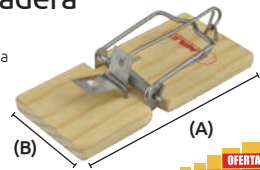

- Características:
- Material: metálico
 - Terminado galvanizado

Código	Medidas (mm)		Precio
	(A)	(L)	
15TRAMPA005SM	40 x 50		\$567.70

Unidad: 1 pieza Master: 10 piezas Precios en catálogo de Ferretería

Trampa para coyote

- Características:
- Terminado galvanizado
 - Fleje de acero templado

Código	Número	Medidas (mm)		Precio
		Apertura	Largo	
15TRAMPA007SM	0	90	175	\$462.32
15TRAMPA008SM	1	103	205	\$510.98
15TRAMPA024SM	2	114	360	\$978.58

Unidad: 1 pieza Master: 1 pieza Precios en catálogo de Ferretería

Ratonera de madera

- Características:
- Con resorte de acción rápida

Código	Número	Medidas (mm)		Tamaño	Precio
		(A)	(B)		
14RATONE004SM	1	110 X 50		Chica	\$25.29
14RATONE005SM	2	150 X 70		Mediana	\$36.37
14RATONE006SM	3	170 X 75		Grande	\$41.88

Unidad: 1 Pieza Master: 10 Piezas Precios en catálogo de Ferretería

Trampa para ratones

- Características:
- Está hecha 100% de polietileno reciclado
 - Con dispensario para carnada
 - La trampa consiste de 3 piezas: el cuerpo de la trampa, la tapa donde se coloca la carnada o sebo y por último la puerta de gravedad
 - La trampa cuenta con una pestaña de plástico para colgar en un exhibidor