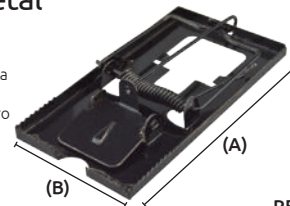

Código	Número	Medidas (mm)			Unidad	Número	Precio
		(A)	(B)				
14RATONE017CH	HL09001	120 X 65			1 pieza	240 piezas	$46.40
14RATONE018CH	HL09002	165 X 90			1 par	60 pares	$122.96

Precios en catálogo de Ferretería

Ratonera de metal

1. Características:
2. Metálica tropicalizada
   - Con resorte de acción rápida
   - En sus orillas viene dentada para que la presa no se escape