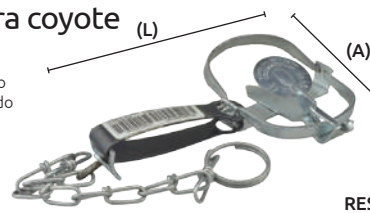

- Características:
- Material: metálico
 - Terminado galvanizado

Código	Medidas (mm)		Precio
	(A)	(L)	
15TRAMPA005SM	40 x 50		\$567.70

Unidad: 1 pieza Master: 10 piezas Precios en catálogo de Ferretería

Trampa para coyote

- Características:
- Terminado galvanizado
 - Fleje de acero templado

Código	Número	Medidas (mm)		Precio
		Apertura	Largo	
15TRAMPA007SM	0	90	175	\$462.32
15TRAMPA008SM	1	103	205	\$510.98
15TRAMPA024SM	2	114	360	\$978.58

Unidad: 1 Pieza Master: 10 Piezas Precios en catálogo de Ferretería

Trampa para ratones

- Características:
- Está hecha 100% de polietileno reciclado
 - Con dispensario para carnada
 - La trampa consiste de 3 piezas: el cuerpo de la trampa, la tapa donde se coloca la carnada o sebo y por último la puerta de gravedad
 - La trampa cuenta con una pestaña de plástico para colgar en un exhibidor