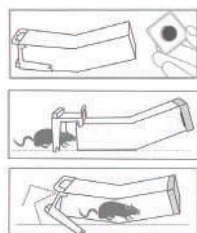

Ratonera de metal

- Características:
- Metálica tropicalizada
 - Con resorte de acción rápida
 - En sus orillas viene dentada para que la presa no se escape

Código	Número	Medidas (mm)			Precio
		(A)	(B)	(C)	
14RATONE017SM	2	10 X 5.5 X 0.8			\$22.56
14RATONE018SM	3	13 X 7.5 X 0.8			\$32.94
14RATONE019SM	4	17.5 X 9 X 1.1			\$47.44

Unidad: 1 Pieza Master: 12 Piezas Precios en catálogo de Ferretería

Ratonera tipo jaula

- Características:
- Base de lámina
 - Reja de aluminio
 - Con resorte de acción rápida

Código	Número	Medidas (mm)			Precio
		(A)	(B)	(C)	
14RATONE024SM	1	165	120	10	\$83.46
14RATONE021SM	2	215	127	85	\$85.43
14RATONE022SM	3	245	126	90	\$89.03
14RATONE023SM	4	270	142	105	\$93.38

Unidad: 1 Pieza Master: 10 Piezas Precios en catálogo de Ferretería

Trampa para ratones

- Características:
- Está hecha 100% de polietileno reciclado
 - Con dispensario para carnada
 - La trampa consiste de 3 piezas: el cuerpo de la trampa, la tapa donde se coloca la carnada o sebo y por último la puerta de gravedad
 - La trampa cuenta con una pestaña de plástico para colgar en un exhibidor