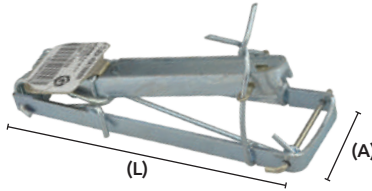

Trampa adhesiva para moscas

- Características:
- No produce vapores
 - Sin olores molestos
 - No contamina
 - Efecto rápida

Código	Color	Precio
15TRAMPA004SM	F124	\$33.18

Paquete: 4 Piezas Master: 25 paquetes Precios en catálogo de Ferretería

- Características:
- Material: metálico
 - Terminado galvanizado

Código	Medidas (mm)		Precio
	(A)	(L)	
15TRAMPA005SM	40 x 50		\$567.70

Unidad: 1 pieza Master: 10 piezas Precios en catálogo de Ferretería

Trampa para coyote

- Características:
- Terminado galvanizado
 - Fleje de acero templado

Código	Número	Medidas (mm)		Precio
		Apertura	Largo	
15TRAMPA007SM	0	90	175	\$462.32
15TRAMPA008SM	1	103	205	\$510.98
15TRAMPA024SM	2	114	360	\$978.58

Unidad: 1 Pieza Master: 10 Piezas Precios en catálogo de Ferretería

Trampa para ratones

- Características:
- Está hecha 100% de polietileno reciclado
 - Con dispensario para carnada
 - La trampa consiste de 3 piezas: el cuerpo de la trampa, la tapa donde se coloca la carnada o sebo y por último la puerta de gravedad
 - La trampa cuenta con una pestaña de plástico para colgar en un exhibidor