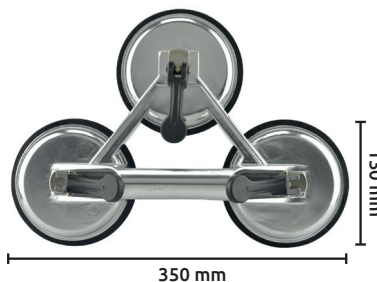

OFERTA
POR VOLUMEN

| Código | Número | Precio |
|---------------|--------|----------|
| 14SUJETA012CH | BT-800 | \$338.72 |

Unidad: 1 pieza Master: 1 piezas

Sujetador para cristal

- Características:
- De Aluminio.
 - Terminado en esmaltado naranja.
 - Ventosas de goma.
 - Sujetador de copa triple
 - Capacidad de sujeción:
 - vertical: 135 kg
 - horizontal: 150 kg
 - Altura total: 225 mm.
 - Ancho total: 325 mm.
 - Diámetro: 120 mm.

OFERTA
POR VOLUMEN

| Código | Número | Precio |
|---------------|--------|----------|
| 14SUJETA007CH | BT-A3 | \$961.64 |

Unidad: 1 pieza Master: 1 piezas

Sujetador para cristal

- Características:
- De Aluminio.
 - Terminado en color plata.
 - Ventosas de goma.
 - Sujetador de copa triple.
 - Capacidad de sujeción:
 - vertical: 180 kg
 - horizontal: 200 Kg aprox.
 - Altura total: 256 mm.
 - Ancho total: 350 mm.
 - Diámetro: 130 mm.

OFERTA
POR VOLUMEN

| Código | Número | Precio |
|---------------|--------|------------|
| 14SUJETA010CH | BT-D3B | \$1,690.12 |

Unidad: 1 pieza Master: 1 piezas

Calafateadora

- Características:
- Tipo cremallera.
 - Cuerpo metálico
 - Varilla de empuje redonda
 - Acabado esmaltado

OFERTA
POR VOLUMEN

| Código | Número | Longitud cilindro Pulg. | Longitud total mm | Precio |
|---------------|--------|-------------------------|-------------------|---------|
| 14PISTOL003SM | 1 | 9 | 230 | \$86.13 |