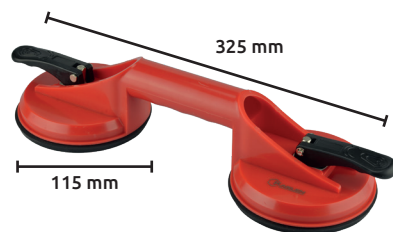

OFERTA
POR VOLUMEN

| Código | Número | Precio |
|---------------|--------|----------|
| 14SUJETA004FC | BT-B2 | \$635.68 |

Unidad: 1 pieza Master: 1 piezas

Sujetador para cristal

- Características:
- De Aluminio.
 - Ventosas de goma.
 - Sujetador de copa doble - PRO
 - Capacidad de sujeción:
 - vertical: 130 kg
 - horizontal: 150 Kg
 - Ancho total: 350 mm.
 - Diámetro: 130 mm.

OFERTA
POR VOLUMEN

| Código | Número | Precio |
|---------------|---------|------------|
| 14SUJETA009CH | BT-D2 B | \$1,492.92 |

Unidad: 1 pieza Master: 1 piezas

Sujetador para cristal

- Características:
- De plástico.
 - Ventosas de goma.
 - Sujetador de copa doble.
 - Capacidad de sujeción:
 - vertical: 80 kg
 - horizontal: 100 kg
 - Ancho total: 325 mm.
 - Diámetro: 115 mm.

OFERTA
POR VOLUMEN

| Código | Número | Precio |
|---------------|--------|----------|
| 14SUJETA012CH | BT-800 | \$338.72 |

Unidad: 1 pieza Master: 1 piezas

Sujetador para cristal

- Características:
- De Aluminio.
 - Terminado en esmaltado naranja.
 - Ventosas de goma.
 - Sujetador de copa triple
 - Capacidad de sujeción:
 - vertical: 135 kg
 - horizontal: 150 kg
 - Altura total: 225 mm.
 - Ancho total: 325 mm.
 - Diámetro: 120 mm.

OFERTA
POR VOLUMEN

| Código | Número | Precio |
|---------------|--------|----------|
| 14SUJETA007CH | BT-A3 | \$961.64 |

Unidad: 1 pieza Master: 1 piezas

Sujetador para cristal

- Características:
- De Aluminio.
 - Terminado en color plata.
 - Ventosas de goma.
 - Sujetador de copa triple.
 - Capacidad de sujeción:
 - vertical: 180 kg
 - horizontal: 200 Kg aprox.
 - Altura total: 256 mm.
 - Ancho total: 350 mm.
 - Diámetro: 130 mm.