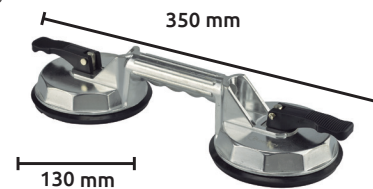

OFERTA
POR VOLUMEN

| Código | Número | Precio |
|---------------|--------|----------|
| 14SUJETA008CH | 8128-1 | \$634.52 |

Unidad: Caja 1 pieza Master: 1 piezas

Sujetador para cristal

- Características:
- De Aluminio.
 - Ventosas de goma.
 - Sujetador de copa doble.
 - Capacidad de sujeción:
 - vertical: 80 kg
 - horizontal: 100 Kg
 - Ancho total: 325 mm.
 - Diámetro: 115 mm.

OFERTA
POR VOLUMEN

| Código | Número | Precio |
|---------------|--------|----------|
| 14SUJETA004FC | BT-B2 | \$635.68 |

Unidad: 1 pieza Master: 1 piezas

Sujetador para cristal

- Características:
- De Aluminio.
 - Ventosas de goma.
 - Sujetador de copa doble - PRO
 - Capacidad de sujeción:
 - vertical: 130 kg
 - horizontal: 150 Kg
 - Ancho total: 350 mm.
 - Diámetro: 130 mm.

OFERTA
POR VOLUMEN

| Código | Número | Precio |
|---------------|---------|------------|
| 14SUJETA009CH | BT-D2 B | \$1,492.92 |

Unidad: 1 pieza Master: 1 piezas

Sujetador para cristal

- Características:
- De plástico.
 - Ventosas de goma.
 - Sujetador de copa doble.
 - Capacidad de sujeción:
 - vertical: 80 kg
 - horizontal: 100 kg
 - Ancho total: 325 mm.
 - Diámetro: 115 mm.

OFERTA
POR VOLUMEN

| Código | Número | Precio |
|---------------|--------|----------|
| 14SUJETA012CH | BT-800 | \$338.72 |

Unidad: 1 pieza Master: 1 piezas

Sujetador para cristal

- Características:
- De Aluminio.
 - Terminado en esmaltado naranja.
 - Ventosas de goma.
 - Sujetador de copa triple
 - Capacidad de sujeción:
 - vertical: 135 kg
 - horizontal: 150 kg
 - Altura total: 225 mm.
 - Ancho total: 325 mm.
 - Diámetro: 120 mm.