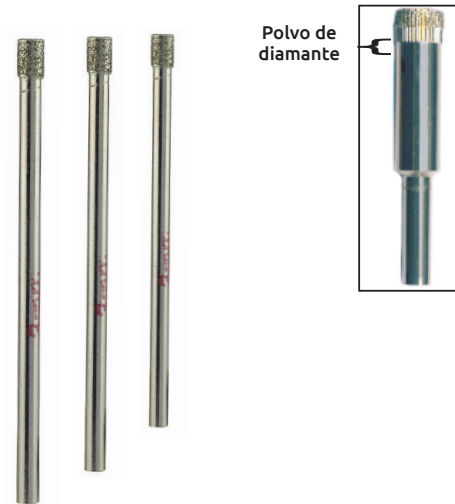

FLETCHER

- Características:
- Profesional.
 - Con ventosa para fijar al centro.
 - Barra de aluminio de 14" (35 cm)
 - Capacidad de: 3" a 28" (76 a 720 mm).
 - Guía de borde para cortes rectos.
 - Cabezal con 3 cuchillas.
 - Hecho en Alemania

Código	Número	Precio
14CORTAV007FL	05-214	\$2,347.84

Unidad: Caja con 1 pieza Master: 1 piezas

Broca corta círculo para vidriero con polvo de diamante

- Características:
- Con polvo de diamante.
 - Terminado cromado.
 - Para taladrar: vidrio, cerámica y azulejo.

Código	Capacidad pulg	Capacidad mm	Longitud (mm)	Zanco (mm)	Master	Precio
14BROCAS125CH	1/8	3	40	5.5	150 piezas	\$30.16
14BROCAS126CH	5/32	4	51	3.1	150 piezas	\$35.96
14BROCAS127CH	3/16	5	54	4.5	150 piezas	\$40.60
14BROCAS128CH	1/4	6	54	5.0	100 piezas	\$41.76
14BROCAS129CH	5/16	8	54	6.0	80 piezas	\$73.08
14BROCAS130CH	3/8	10	54	6.0	90 piezas	\$75.40
14BROCAS131CH	1/2	13	55	6.3	60 piezas	\$78.88
14BROCAS132CH	9/16	14.2	55	14	100 piezas	\$90.48
14BROCAS133CH	5/8	15.8	50	16	100 piezas	\$102.08
14BROCAS134CH	3/4	19.0	55	19	50 piezas	\$121.80
14BROCAS135CH	7/8	22.2	53	22	50 piezas	\$148.48
14BROCAS136CH	1	25.4	55	25	50 piezas	\$178.64
14BROCAS137CH	1 1/4	31.7	53	32	50 piezas	\$222.72
14BROCAS138CH	1 1/2	38.1	53	38	50 piezas	\$308.56
14BROCAS139CH	1 3/4	44.4	54	45	50 piezas	\$346.84
14BROCAS151CH	2	50.8	55	50	50 piezas	\$335.24

Unidad: 1 pieza

Polvo de diamante

Broca para vidriero

- Características:
- Diseño especial que permite taladrar: vidrios, botellas, porcelana, cerámica y espejos.
 - Punta de carburo de tungsteno para larga duración.