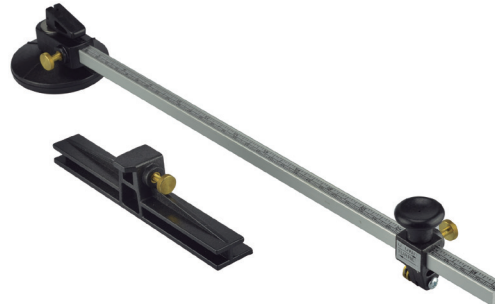

Corta vidrio

- Características:
- Mango de madera.
 - 6 carretillas.
 - "Bellota", Modelo universal.
 - Hecho en Alemania

Código	Número	Precio
14CORTAV026EN	K2360	\$98.60

Unidad: Caja con 1 pieza Master: 12 piezas

Corta vidrio

JOBO

- Características:
- Mango de madera.
 - 6 carretillas.
 - Hecho en Alemania

Código	Número	Precio
14CORTAV025EN	K2361 (320.0)	\$90.48

Unidad: Caja con 1 pieza Master: 12 piezas

Corta vidrio

FLETCHER

- Características:
- Profesional.
 - Con ventosa para fijar al centro.
 - Barra de aluminio de 14" (35 cm)
 - Capacidad de: 3" a 28" (76 a 720 mm).
 - Guía de borde para cortes rectos.
 - Cabezal con 3 cuchillas.
 - Hecho en Alemania

Código	Número	Precio
14CORTAV007FL	05-214	\$2,347.84

Unidad: Caja con 1 pieza Master: 1 piezas

Broca corta círculo para vidriero con polvo de diamante

- Características:
- Con polvo de diamante.
 - Terminado cromado.
 - Para taladrar: vidrio, cerámica y azulejo.