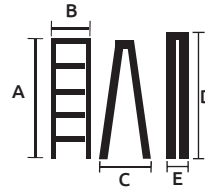

Escalera doble escalón 2x6

- Características :
- Distancia entre escalones 22cm
 - En caja

150
KG

Código	Número	Medidas abierta (cm)			Medidas cerrada (cm)		Peso	Precio
		A	B	C	D	E		
14ESCALE013CH	AD0406A	124	47	104	134.5	16	4.6KG	\$2,349.00

Unidad: 1 pieza Master: 1 pieza Precios en catálogo de Ferretería

Escalera doble escalón 2x7

- Características :
- Distancia entre escalones 22cm
 - En caja

150
KG

Código	Número	Medidas abierta (cm)			Medidas cerrada (cm)		Peso	Precio
		A	B	C	D	E		
14ESCALE014CH	AD0407A	146	49.5	120	157.5	16	5.5KG	\$3,418.52