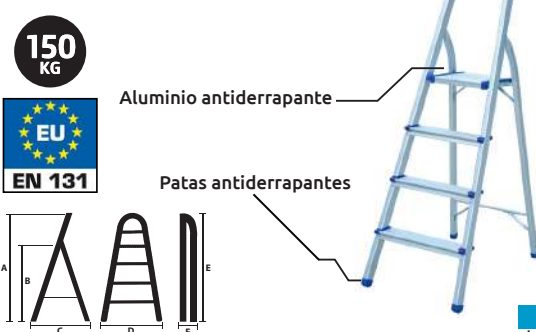

Unidad: 1 pieza Master: 1 pieza Precios en catálogo de Ferretería

Escalera doble escalón 2x7

- Características :
- Distancia entre escalones 22cm
 - En caja

150
KG

Código	Número	Medidas abierta (cm)			Medidas cerrada (cm)		Peso	Precio
		A	B	C	D	E		
14ESCALE014CH	AD0407A	146	49.5	120	157.5	16	5.5KG	\$3,418.52

Unidad: 1 pieza Master: 1 pieza Precios en catálogo de Ferretería

Escalera plegable 2 escalones

- Características :
- En bolsa

150
KG

Código	Número	Medidas abierta (cm)				Medidas cerrada (cm)		Peso
		A	B	C	D	E	F	
14ESCALE001CH	JCA-02	90	41	50	38	96	12	1.9KG

Unidad: 1 pieza Master: 1 pieza Precios en catálogo de Ferretería

Escalera plegable 3 escalones

- Características :
- En bolsa

150
KG

Código	Número	Medidas abierta (cm)				Medidas cerrada (cm)		Peso
		A	B	C	D	E	F	
14ESCALE002CH	JCA-03	109	61	65	41	117	13	2.5KG

Unidad: 1 pieza Master: 1 pieza Precios en catálogo de Ferretería

Escalera plegable 4 escalones

- Características :
- En bolsa

150
KG

Código	Número	Medidas abierta (cm)				Medidas cerrada (cm)		Peso
		A	B	C	D	E	F	
14ESCALE003CH	JCA-04	128	81	75	43	138	13	2.9KG