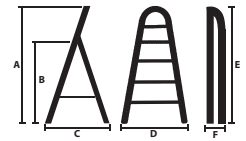

Escalera doble escalón 2x6

- Características :
- Distancia entre escalones 22cm
 - En caja

150
KG

Código	Número	Medidas abierta (cm)			Medidas cerrada (cm)		Peso	Precio
		A	B	C	D	E		
14ESCALE013CH	AD0406A	124	47	104	134.5	16	4.6KG	\$2,349.00

Unidad: 1 pieza Master: 1 pieza Precios en catálogo de Ferretería

Escalera doble escalón 2x7

- Características :
- Distancia entre escalones 22cm
 - En caja

150
KG

Código	Número	Medidas abierta (cm)			Medidas cerrada (cm)		Peso	Precio
		A	B	C	D	E		
14ESCALE014CH	AD0407A	146	49.5	120	157.5	16	5.5KG	\$3,418.52

Unidad: 1 pieza Master: 1 pieza Precios en catálogo de Ferretería

Escalera plegable 3 escalones

- Características :
- En bolsa

150
KG

Código	Número	Medidas abierta (cm)				Medidas cerrada (cm)		Peso
		A	B	C	D	E	F	
14ESCALE002CH	JCA-03	109	61	65	41	117	13	2.5KG

Unidad: 1 pieza Master: 1 pieza Precios en catálogo de Ferretería

Escalera plegable 4 escalones

- Características :
- En bolsa

150
KG

Código	Número	Medidas abierta (cm)				Medidas cerrada (cm)		Peso
		A	B	C	D	E	F	
14ESCALE003CH	JCA-04	128	81	75	43	138	13	2.9KG