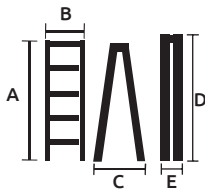

Escalera doble escalón 2x6

- Características :
- Distancia entre escalones 22cm
 - En caja

150
KG

Código	Número	Medidas abierta (cm)			Medidas cerrada (cm)		Peso	Precio
		A	B	C	D	E		
14ESCALE013CH	AD0406A	124	47	104	134.5	16	4.6KG	\$2,349.00

Unidad: 1 pieza Master: 1 pieza Precios en catálogo de Ferretería

Escalera doble escalón 2x7

- Características :
- Distancia entre escalones 22cm
 - En caja

150
KG

Código	Número	Medidas abierta (cm)			Medidas cerrada (cm)		Peso	Precio
		A	B	C	D	E		
14ESCALE014CH	AD0407A	146	49.5	120	157.5	16	5.5KG	\$3,418.52

Unidad: 1 pieza Master: 1 pieza Precios en catálogo de Ferretería

Escalera plegable 5 escalones

- Características :
- En bolsa

150
KG

Código	Número	Medidas abierta (cm)				Medidas cerrada (cm)		Peso
		A	B	C	D	E	F	
14ESCALE004CH	JCA-05	150	101	90	45	159	13	3.5KG