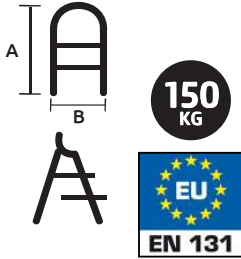

Escalera tubular plegable 2 escalones

- Características :
- Fácil desplegado
 - Distancia entre escalones: 24cm
 - Material: Acero
 - Tamaño del escalón: 38x26cm
 - En caja

Código	Número	Altura abierta (A)	Ancho de la base (B)	Peso	Precio
14ESCALE015CH	SF0202A	68cm	47cm	4.7KG	\$800.40

Unidad: 1 pieza Master: caja con 4 piezas

Precios en catálogo de Ferretería

Escalera tubular plegable 3 escalones

- Características :
- Fácil desplegado
 - Distancia entre escalones: 24cm
 - Material: Acero
 - Tamaño del escalón: 38x26cm
 - En caja

- Características :
- Fácil desplegado
 - Distancia entre escalones: 24cm
 - Material: Acero
 - Tamaño del escalón: 38x26cm
 - En caja

Código	Número	Altura abierta (A)	Ancho de la base (B)	Peso	Precio
14ESCALE017CH	SF0204A	116cm	48cm	8.1KG	\$2,713.24

Unidad: 1 pieza Master: 1 pieza

Precios en catálogo de Ferretería

Escalera doble escalón 2x5

- Características :
- Distancia entre escalones 22cm
 - En caja

Aluminio antiderrapante

Código	Número	Medidas abierta (cm)			Medidas cerrada (cm)		Peso	Precio
		A	B	C	D	E		
14ESCALE012CH	AD0405A	102	45	88	111	16	3.9KG	\$1,948.80