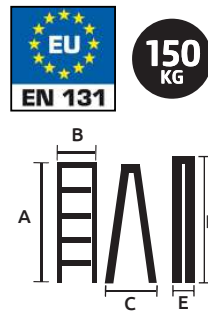

Unidad: 1 pieza Master: caja con 4 piezas

Precios en catálogo de Ferretería

Escalera tubular plegable 3 escalones

- Características :
- Fácil desplegado
 - Distancia entre escalones: 24cm
 - Material: Acero
 - Tamaño del escalón: 38x26cm
 - En caja

Código	Número	Altura abierta (A)	Ancho de la base (B)	Peso	Precio
14ESCALE016CH	SF0203A	92cm	48cm	6.1KG	\$2,032.32

Unidad: 1 pieza Master: caja con 4 piezas

Precios en catálogo de Ferretería

Escalera tubular plegable 4 escalones

- Características :
- Fácil desplegado
 - Distancia entre escalones: 24cm
 - Material: Acero
 - Tamaño del escalón: 38x26cm
 - En caja

Código	Número	Altura abierta (A)	Ancho de la base (B)	Peso	Precio
14ESCALE017CH	SF0204A	116cm	48cm	8.1KG	\$2,713.24

Unidad: 1 pieza Master: 1 caja con 4 piezas

Precios en catálogo de Ferretería

Escalera doble escalón 2x3

- Características :
- Distancia entre escalones 22cm
 - En caja

Aluminio antiderrapante

Código	Número	Medidas abierta (cm)			Medidas cerrada (cm)		Peso	Precio
		A	B	C	D	E		
14ESCALE010CH	AD0403A	59	40	56	65	16	2.5KG	\$2,097.28