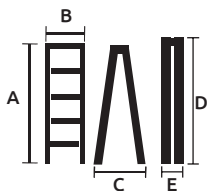

- Características :
- Fácil desplegado
 - Distancia entre escalones: 24cm
 - Material: Acero
 - Tamaño del escalón: 38x26cm
 - En caja

Código	Número	Altura abierta (A)	Ancho de la base (B)	Peso	Precio
14ESCALE017CH	SF0204A	116cm	48cm	8.1KG	\$2,713.24

Unidad: 1 pieza Master: 1 caja con 4 piezas

Precios en catálogo de Ferretería

Escalera doble escalón 2x3

- Características :
- Distancia entre escalones 22cm
 - En caja

Aluminio antiderrapante

Código	Número	Medidas abierta (cm)			Medidas cerrada (cm)		Peso	Precio
		A	B	C	D	E		
14ESCALE010CH	AD0403A	59	40	56	65	16	2.5KG	\$2,097.28

Unidad: 1 pieza Master: 1 pieza

Precios en catálogo de Ferretería

Escalera doble escalón 2x4

- Características :
- Distancia entre escalones 22cm
 - En caja

Aluminio antiderrapante

Código	Número	Medidas abierta (cm)			Medidas cerrada (cm)		Peso	Precio
		A	B	C	D	E		
14ESCALE011CH	AD0404A	80	42	72	88	16	3.2KG	\$2,779.36

Unidad: 1 pieza Master: 1 pieza

Precios en catálogo de Ferretería

Escalera doble escalón 2x5

- Características :
- Distancia entre escalones 22cm
 - En caja

Aluminio antiderrapante

Código	Número	Medidas abierta (cm)			Medidas cerrada (cm)		Peso	Precio
		A	B	C	D	E		
14ESCALE012CH	AD0405A	102	45	88	111	16	3.9KG	\$1,948.80