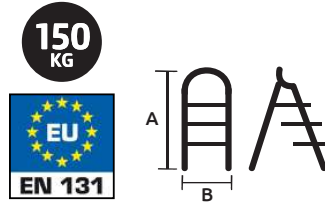

Escalera tubular plegable 2 escalones

- Características :
- Fácil desplegado
 - Distancia entre escalones: 24cm
 - Material: Acero
 - Tamaño del escalón: 38x26cm
 - En caja

Código	Número	Altura abierta (A)	Ancho de la base (B)	Peso	Precio
14ESCALE015CH	SF0202A	68cm	47cm	4.7KG	\$800.40

Unidad: 1 pieza Master: caja con 4 piezas

Precios en catálogo de Ferretería

Escalera tubular plegable 3 escalones

- Características :
- Fácil desplegado
 - Distancia entre escalones: 24cm
 - Material: Acero
 - Tamaño del escalón: 38x26cm
 - En caja

Unidad: 1 pieza Master: 1 pieza

Precios en catálogo de Ferretería

Escalera doble escalón 2x4

- Características :
- Distancia entre escalones 22cm
 - En caja

Aluminio antiderrapante

Código	Número	Medidas abierta (cm)			Medidas cerrada (cm)		Peso	Precio
		A	B	C	D	E		
14ESCALE011CH	AD0404A	80	42	72	88	16	3.2KG	\$2,779.36

Unidad: 1 pieza Master: 1 pieza

Precios en catálogo de Ferretería

Escalera doble escalón 2x5

- Características :
- Distancia entre escalones 22cm
 - En caja

Aluminio antiderrapante

Código	Número	Medidas abierta (cm)			Medidas cerrada (cm)		Peso	Precio
		A	B	C	D	E		
14ESCALE012CH	AD0405A	102	45	88	111	16	3.9KG	\$1,948.80