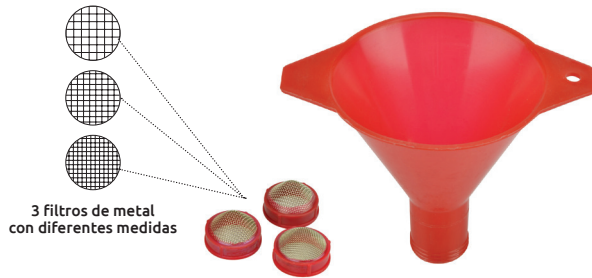

## Embudo plástico 3 filtros

Características:

- Embudo de plástico
- Color rojo
- Medidas:  
10 cm diámetro superior  
2.5 cm diámetro inferior  
10 cm de altura

Código	Precio
14EMBUDO001LT	\$30.17

Unidad: 1 pieza Master: 1 pieza

3 filtros de metal con diferentes medidas

## Batidor de galón

Características:

- Material: Polipropileno y metal
- Medidas: 31 cm x 7 cm
- Para batir todo tipo de líquidos (excepto ácido)

Código	Precio
14PINTUR002LT	\$83.52

Unidad: 1 pieza Master: 1 pieza

## Raspador

Características:

- Mango metálico con empuñadura de plástico
- Hueco en el mango para guardar navajas de repuesto
- Longitud del raspador: 190mm
- Perilla de ajuste para sujetar la hoja
- Incluye 1 hoja