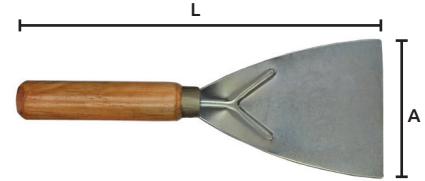

Unidad: 1 Pieza

Cuña de plástico

- Características:
- Cuña de plástico inyectado para aplicación de resanes y pastas
 - Combinación de polietileno con carga, resistente a cualquier solvente, menos al ácido y temperaturas a más de 50° C.
 - Lavable al 100% con solventes de alta resistencia, dureza y flexibilidad.
 - Tamaño: Chica
 - Colores básicos

Unidad: 1 pieza Master: 1 pieza

Cuña para emplastecer

- Características:
- De acero flexible
 - Dureza 35 rc
 - Sin mango

OFERTA
POR VOLUMEN

Código	Número	Largo	Ancho	Precio
14CUNAS-005SM	chica	110mm	70mm	\$4.64
14CUNAS-006SM	grande	135mm	110mm	\$9.28

Unidad: 1 Pieza Master: 100 Piezas

Espátula

- Características:
- Con refuerzo
 - Mango de madera

OFERTA
POR VOLUMEN

Código	Hoja mm		Precio
	Largo	Ancho	
14ESPATU005SM	95mm	32mm	\$22.91
14ESPATU006SM	105mm	51mm	\$25.23
14ESPATU007SM	100mm	76mm	\$26.68

Unidad: 1 Pieza Master: 12 Piezas

Espátula

- Características:
- Mango de plástico

Código	Número	Hoja		Precio
		Largo	Ancho	
14ESPATU011SM	42-P	90mm	50mm	\$18.43

Unidad: 1 Pieza Master: 12 Piezas

Espátula de 2 pulgadas