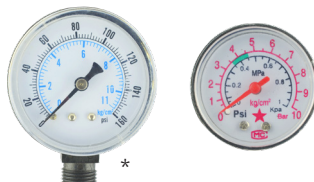

Manómetro de plástico

1. Características:
2. Cuerpo y caratula de plástico