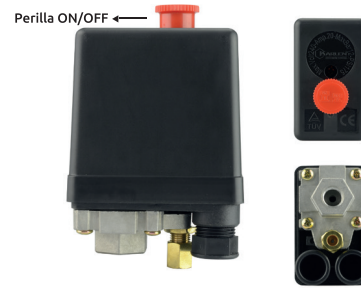

## Interruptor de presión

- Características:
- Entrada hembra: 1/4" NTP
  - Voltaje: 110 Vcc
  - Frecuencia: 60 Hz
  - Corriente: 12 AMP
  - Presión máxima: 175 PSI
  - Presión mínima: 20 PSI
  - Calibración de fábrica: 70-110 PSI
  - Contactor de plata

## Interruptor hidroneumático

- Características:
- Voltaje 110 V
  - Frecuencia 60 Hz
  - 1/4" macho
  - Una vía
  - Monofásico
  - Contactor de plata

Código	Número	HP	KW	Ajuste de presión	Rango de presión	Precio
14PRESOS024CH	PC3A	1	0.75	20-40 PSI	7.25-43.5 PSI	\$207.64

## Manómetro acero inoxidable con glicerina

- Características:
- Carátula de vidrio
  - Caja de acero inoxidable
  - Conexión: 1/4" (6.3 mm) NPT
  - Tolerancia: ± 3%
  - Con glicerina
  - Micas no intercambiables
  - \* Conexión trasera
- Especialidades para máquinas
  - Con mucha vibración
  - Color de escala: rojo y negro

## Vacuómetro -30 INHG 2"

- Características:
- Caja de 2 pulgadas
  - Conexión de 1/4" NPT inferior y ventana de vidrio templado
  - Mecanismo fabricado en latón
  - Tubo Bourdon de bronce fosforado
  - Escala dual -30 inHg (-76 cmHg)
  - Puede ser utilizado en equipos de ordeña y bombas de vacío