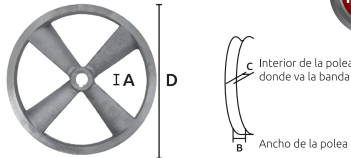

### Polea para compresora

Características:  
• Polea para 4 bandas

Código	Modelo cabezal	Medidas (cm)				Precio
		A	B	C	D	
14POLEAS043CH	DC1080	5.5	8.5	1.1	51	\$5,559.88

Unidad: 1 pieza Master: 1 pieza

### Polea para compresora

Código	Modelo cabezal	Medidas (cm)				Precio
		A	B	C	D	
14POLEAS049CH	DC2080C	2.3	3.3	1.3	26.5	\$---

Unidad: 1 pieza Master: 1 pieza