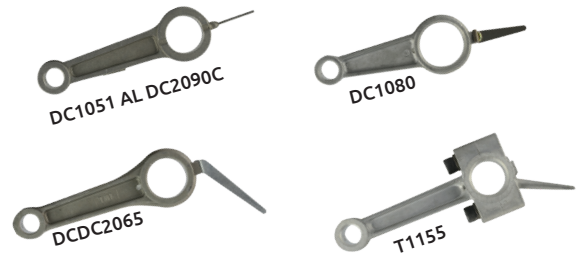

Unidad: 1 pieza Master: 1 pieza

### Tornillo para drenar

775CH

605CH

Código	Modelo cabezal	Precio
14TORNIL605CH	DC2090C	\$48.72
14TORNIL775CH	DC1080	\$54.52

Unidad: 1 pieza Master: 1 pieza

### Biela para cabezal

Código	Modelo cabezal	Master	Precio
14BIELAS001CH	DC1051		\$351.48
14BIELAS003CH	DC2080C		\$501.12
14BIELAS004CH	DC2051		\$256.36
14BIELAS005CH	DC1105TVC		\$894.36
14BIELAS006CH	M2105	1	\$1,011.52
14BIELAS007CH	M450		\$201.84
14BIELAS009CH	DC3080		\$404.84
14BIELAS010CH	DC1065		\$351.48
14BIELAS015CH	DC2090C		\$351.48
14BIELAS012CH	DC1080	20	\$399.04
14BIELAS014CH	DCDC2065	1	\$563.76
14BIELAS016CH	T1155		\$975.56