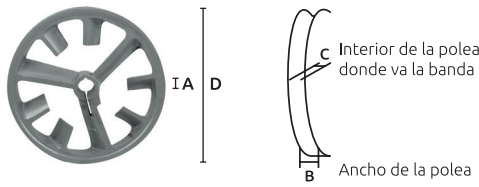

### Polea para compresora

Características:  
• Polea para 4 bandas

Código	Modelo cabezal	Medidas (cm)				Precio
		A	B	C	D	
14POLEAS043CH	DC1080	5.5	8.5	1.1	51	\$5,559.88

Unidad: 1 pieza Master: 1 pieza

### Polea para compresora

Código	Modelo cabezal	Medidas (cm)				Precio
		A	B	C	D	
14POLEAS049CH	DC2080C	2.3	3.3	1.3	26.5	\$---

Unidad: 1 pieza Master: 1 pieza

### Pistón anillo perno

Características:  
• Juego de 3 anillos, pistón y perno  
\* Juego de 4 anillos y pistón  
\* 2 seguros y perno

Código	Modelo cabezal	Número	Medidas (mm)		Precio
			D	L	
14PISTON001CH	DC1051/2051	S/N	-	-	\$609.00
14PISTON004CH	DC1080/2080/3080	S/N	-	-	\$788.80
14PISTON007CH	M2105/DC1105	S/N	-	-	\$1,559.04
14PISTON014CH	DC1065/2065/3065/M450	S/N	-	-	\$591.60
14PISTON022CH	DC1105/M2105	S/N	-	-	\$1,908.20
*14PISTON026CH	T1155	79	155	102	\$1,302.68
*14PISTON027CH	T1155	76	82	102	\$1,178.56

Unidad: 1 juego Master: 1 juego

Características:  
• Juego de 3 anillos y pistón  
• Se surte sin perno y sin seguros  
\* Se surte sin anillos, sin perno y sin seguros  
• No. 32, 35, 38, 39

Código	Modelo cabezal	Medidas (mm)		Precio
		D	L	
14PISTON024CH	DC2090C	90	66	\$758.64
*14PISTON024HH	DC2090C	90	66	\$480.24