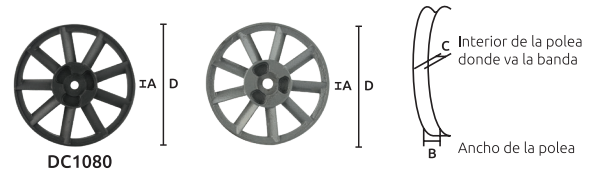

Polea para compresora

Código	Modelo cabezal	Medidas (cm)				Precio
		A	B	C	D	
14POLEAS029CH	DC2051	1.9	3.4	1	27	$945.40
14POLEAS030CH	DC1051/DC1065	1.8	2.4	1	15	$663.52
14POLEAS032CH	DC2080C	2.6	4.0	1.5	29	$1,233.08
14POLEAS033CH	DC1080	3.7	7.2	1.5	43	$1,301.52

Unidad: 1 pieza Master: 1 pieza

Tornillo para drenar

775CH

605CH

Código	Modelo cabezal	Precio
14TORNIL605CH	DC2090C	$48.72
14TORNIL775CH	DC1080	$54.52

Unidad: 1 pieza Master: 1 pieza