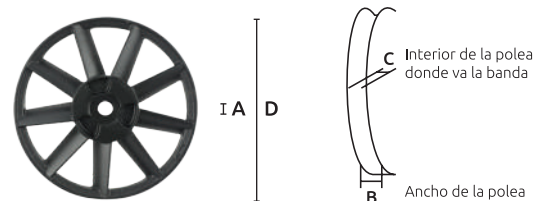

Unidad: 1 pieza Master: 1 pieza

Válvula disco

Características:
• Para compresora EVANS.
• Fabricadas con fleje templado de primera calidad.
• Método de fabricación troquelado.
• Espesor de fleje: 0.7mm.

Código	Número	Precio
14VALVUL093SM	SH10	\$125.22

Unidad: 1 pieza Master: 1 pieza

Cuña semi-circular para polea

Código	Modelo cabezal	Precio
14CUNAS-015CH	DC1080	\$75.40

Unidad: 1 pieza Master: 10 piezas

Polea para compresora

Código	Modelo cabezal	Medidas (cm)				Precio
		A	B	C	D	
14POLEAS039CH	DC2065	2.2	3.4	1	26.5	\$696.00

Unidad: 1 pieza Master: 1 pieza

Polea para compresora

Código	Modelo cabezal	Medidas (cm)				Precio
		A	B	C	D	
14POLEAS036CH	DC3080	2.9	4.6	36	1.5	\$1,707.52