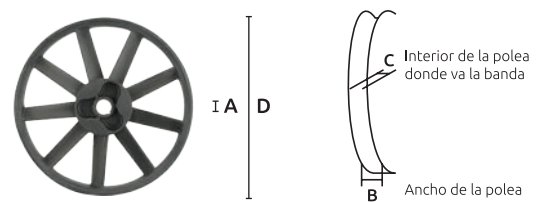

Unidad: 1 pieza Master: 1 pieza

Válvula disco

Características:
• Para compresora EVANS.
• Fabricadas con fleje templado de primera calidad.
• Método de fabricación troquelado.
• Espesor de fleje: 0.7mm.

Código	Número	Precio
14VALVUL093SM	SH10	\$125.22

Unidad: 1 pieza Master: 1 pieza

Cuña semi-circular para polea

Código	Modelo cabezal	Precio
14CUNAS-015CH	DC1080	\$75.40

Unidad: 1 pieza Master: 10 piezas

Polea para compresora

Código	Modelo cabezal	Medidas (cm)				Precio
		A	B	C	D	
14POLEAS039CH	DC2065	2.2	3.4	1	26.5	\$696.00

Unidad: 1 pieza Master: 1 pieza

Polea para compresora

Código	Modelo cabezal	Medidas (cm)				Precio
		A	B	C	D	
14POLEAS036CH	DC3080	2.9	4.6	36	1.5	\$1,707.52