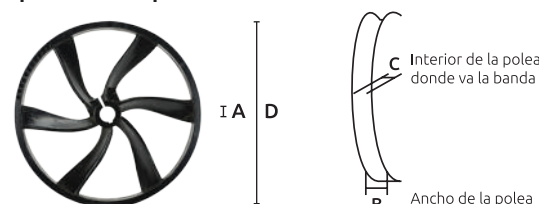

Unidad: 1 pieza Master: 1 pieza

Válvula disco

Características:
• Para compresora EVANS.
• Fabricadas con fleje templado de primera calidad.
• Método de fabricación troquelado.
• Espesor de fleje: 0.7mm.

Código	Número	Precio
14VALVUL093SM	SH10	\$125.22

Unidad: 1 pieza Master: 1 pieza

Cuña semi-circular para polea

Código	Modelo cabezal	Precio
14CUNAS-015CH	DC1080	\$75.40

Unidad: 1 pieza Master: 10 piezas

Polea para compresora

Código	Modelo cabezal	Medidas (cm)				Precio
		A	B	C	D	
14POLEAS039CH	DC2065	2.2	3.4	1	26.5	\$696.00

Unidad: 1 pieza Master: 1 pieza

Polea para compresora

Código	Modelo cabezal	Medidas (cm)				Precio
		A	B	C	D	
14POLEAS036CH	DC3080	2.9	4.6	36	1.5	\$1,707.52

Unidad: 1 pieza Master: 1 pieza

Polea para compresora

Código	Modelo cabezal	Medidas (cm)				Precio
		A	B	C	D	
14POLEAS038CH	M-2105	3.9	7.3	1.4	48	\$3,224.80

Unidad: 1 pieza Master: 1 pieza