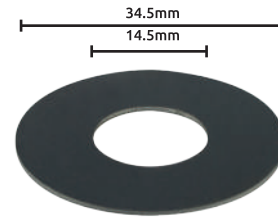

Válvula para tapa cabezal

Características:
• Juego completo.

Código	Modelo cabezal	Precio
14VALVUL054CH	DC2155T	\$1,260.92

Unidad: 1 juego Master: 1 juego

Mirilla nivel de aceite

Código	Modelo cabezal	Precio
14MIRILL002CH	DC1051/DC1065/DC2051	\$92.80
14MIRILL006CH	DC1080/DC2080/DC3080	\$121.80
14MIRILL007CH	M2105/DC1105TB/DC2155T-1/T1155	\$147.32
14MIRILL008CH	DC1105/DC2105/DC1155	\$91.64

Unidad: 1 pieza Master: 1 pieza

Polea para compresora

Código	Modelo cabezal	Medidas (cm)				Precio
		A	B	C	D	
14POLEAS041CH	DC1065	1.9	2.3	1	19.5	\$619.44

Unidad: 1 pieza Master: 1 pieza

Polea para compresora

Código	Modelo cabezal	Medidas (cm)				Precio
		A	B	C	D	
14POLEAS045CH	DC2065Z	2.3	3.2	1.3	27	\$662.36

Unidad: 1 pieza Master: 1 pieza

Polea para compresora

Código	Modelo cabezal	Medidas (cm)				Precio
		A	B	C	D	
14POLEAS042CH	DC2090C	3.5	4.7	1.6	36.2	\$1,595.00

Unidad: 1 pieza Master: 1 pieza

Válvula disco

Características:
• Para compresora EVANS.
• Fabricadas con fleje templado de primera calidad.
• Método de fabricación troquelado.
• Espesor de fleje: 0.7mm.