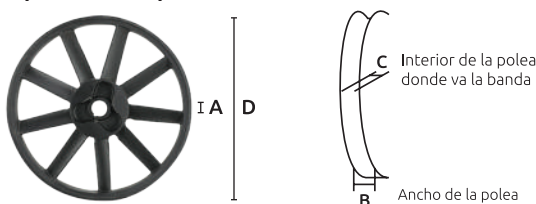

Válvula para tapa cabezal

Características:
• Juego completo.

Código	Modelo cabezal	Precio
14VALVUL054CH	DC2155T	\$1,260.92

Unidad: 1 juego Master: 1 juego

Mirilla nivel de aceite

Código	Modelo cabezal	Precio
14MIRILL002CH	DC1051/DC1065/DC2051	\$92.80
14MIRILL006CH	DC1080/DC2080/DC3080	\$121.80
14MIRILL007CH	M2105/DC1105TB/DC2155T-1/T1155	\$147.32
14MIRILL008CH	DC1105/DC2105/DC1155	\$91.64

Unidad: 1 pieza Master: 1 pieza

Polea para compresora

Código	Modelo cabezal	Medidas (cm)				Precio
		A	B	C	D	
14POLEAS041CH	DC1065	1.9	2.3	1	19.5	\$619.44

Unidad: 1 pieza Master: 1 pieza

Polea para compresora

Código	Modelo cabezal	Medidas (cm)				Precio
		A	B	C	D	
14POLEAS045CH	DC2065Z	2.3	3.2	1.3	27	\$662.36

Unidad: 1 pieza Master: 1 pieza

Polea para compresora

Código	Modelo cabezal	Medidas (cm)				Precio
		A	B	C	D	
14POLEAS042CH	DC2090C	3.5	4.7	1.6	36.2	\$1,595.00

Unidad: 1 pieza Master: 1 pieza

Válvula disco

Características:
• Para compresora EVANS.
• Fabricadas con fleje templado de primera calidad.
• Método de fabricación troquelado.
• Espesor de fleje: 0.7mm.