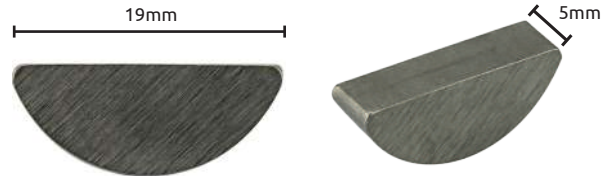

Código	Modelo cabezal	Medidas (cm)				Precio
		A	B	C	D	
14POLEAS045CH	DC2065Z	2.3	3.2	1.3	27	\$662.36

Unidad: 1 pieza Master: 1 pieza

Polea para compresora

Código	Modelo cabezal	Medidas (cm)				Precio
		A	B	C	D	
14POLEAS042CH	DC2090C	3.5	4.7	1.6	36.2	\$1,595.00

Unidad: 1 pieza Master: 1 pieza

Válvula disco

Características:
• Para compresora EVANS.
• Fabricadas con fleje templado de primera calidad.
• Método de fabricación troquelado.
• Espesor de fleje: 0.7mm.

Código	Número	Precio
14VALVUL093SM	SH10	\$125.22

Unidad: 1 pieza Master: 1 pieza

Cuña semi-circular para polea

Código	Modelo cabezal	Precio
14CUNAS-015CH	DC1080	\$75.40

Unidad: 1 pieza Master: 10 piezas

Polea para compresora