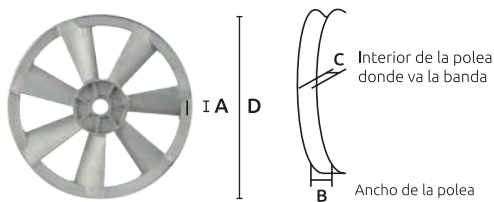

Válvula para tapa cabezal

Características:
• Juego completo.

Código	Modelo cabezal	Precio
14VALVUL054CH	DC2155T	\$1,260.92

Unidad: 1 juego Master: 1 juego

Mirilla nivel de aceite

Código	Modelo cabezal	Precio
14MIRILL002CH	DC1051/DC1065/DC2051	\$92.80
14MIRILL006CH	DC1080/DC2080/DC3080	\$121.80
14MIRILL007CH	M2105/DC1105TB/DC2155T-1/T1155	\$147.32
14MIRILL008CH	DC1105/DC2105/DC1155	\$91.64

Unidad: 1 pieza Master: 1 pieza

Polea para compresora

Código	Modelo cabezal	Medidas (cm)				Precio
		A	B	C	D	
14POLEAS041CH	DC1065	1.9	2.3	1	19.5	\$619.44

Unidad: 1 pieza Master: 1 pieza

Polea para compresora

Código	Modelo cabezal	Medidas (cm)				Precio
		A	B	C	D	
14POLEAS045CH	DC2065Z	2.3	3.2	1.3	27	\$662.36

Unidad: 1 pieza Master: 1 pieza

Polea para compresora

Código	Modelo cabezal	Medidas (cm)				Precio
		A	B	C	D	
14POLEAS042CH	DC2090C	3.5	4.7	1.6	36.2	\$1,595.00

Unidad: 1 pieza Master: 1 pieza

Válvula disco

Características:
• Para compresora EVANS.
• Fabricadas con fleje templado de primera calidad.
• Método de fabricación troquelado.
• Espesor de fleje: 0.7mm.