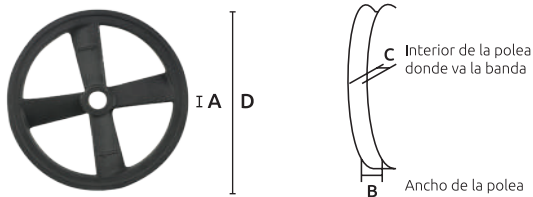

Válvula para tapa cabezal

Características:
• Juego completo.

Código	Modelo cabezal	Precio
14VALVUL054CH	DC2155T	\$1,260.92

Unidad: 1 juego Master: 1 juego

Mirilla nivel de aceite

Código	Modelo cabezal	Precio
14MIRILL002CH	DC1051/DC1065/DC2051	\$92.80
14MIRILL006CH	DC1080/DC2080/DC3080	\$121.80
14MIRILL007CH	M2105/DC1105TB/DC2155T-1/T1155	\$147.32
14MIRILL008CH	DC1105/DC2105/DC1155	\$91.64

Unidad: 1 pieza Master: 1 pieza

Polea para compresora

Código	Modelo cabezal	Medidas (cm)				Precio
		A	B	C	D	
14POLEAS041CH	DC1065	1.9	2.3	1	19.5	\$619.44

Unidad: 1 pieza Master: 1 pieza

Polea para compresora

Código	Modelo cabezal	Medidas (cm)				Precio
		A	B	C	D	
14POLEAS045CH	DC2065Z	2.3	3.2	1.3	27	\$662.36

Unidad: 1 pieza Master: 1 pieza

Polea para compresora

Código	Modelo cabezal	Medidas (cm)				Precio
		A	B	C	D	
14POLEAS042CH	DC2090C	3.5	4.7	1.6	36.2	\$1,595.00

Unidad: 1 pieza Master: 1 pieza

Válvula disco

Características:
• Para compresora EVANS.
• Fabricadas con fleje templado de primera calidad.
• Método de fabricación troquelado.
• Espesor de fleje: 0.7mm.