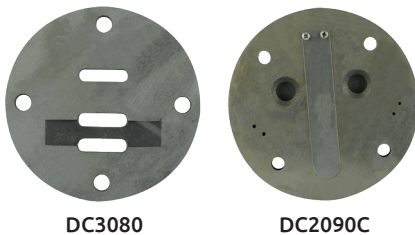

Unidad: 1 pieza Master: 1 pieza

Tapa para aceite del cabezal

Código	Modelo cabezal	Precio
14TAPAS-027CH	DC2090C	\$256.36

Unidad: 1 pieza Master: 1 pieza

Tapa trasera

Código	Modelo cabezal	Precio
14TAPAS-018CH	DC3080/DC2080C DC2090C/DC3065	\$133.40

Unidad: 1 pieza Master: 1 pieza

Tapa trasera motor

Código	Modelo cabezal	Precio
14TAPAS-007CH	FN2000H (N°12)	\$189.08

Unidad: 1 pieza Master: 1 pieza

Plato para válvula compresora

Código	Modelo cabezal	Precio
14BASE--001CH	DC1065	\$541.72

Unidad: 1 juego con 2 piezas Master: 1 juego

Base para tapa de compresora

Código	Modelo cabezal	Precio
14BASE--002CH	DC3080	\$404.84
14BASE--004CH	DC2090C	\$229.68

Unidad: 1 pieza Master: 1 pieza

Tapa delantera caja engranes