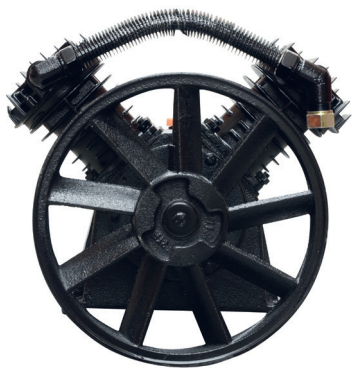

Cabezal de compresora: 14CABEZA027CH / Número: DC2090C (Refacciones)

No. esquema	Código	Descripción	Precio
No. 01	14CAJACA013CH	Caja de aceite	\$47.56
No. 02	14TORNIL605CH	Tornillo para drenar	\$48.72
No. 05	14TAPAS-027CH	Tapa de caja de aceite	\$256.36
No. 06	14JUNTAS050CH	Junta de cabezal	\$73.08
No. 07	14CILIND023CH	Cilindro de cabezal	\$929.16
No. 12	14JUNTAS049CH	Juntas de cabezal	\$30.16
No. 13	14BASE-010CH	Base de tapa	\$439.64
No. 15	14VALVUL092CH	Válvula	\$351.48
No. 17	14CILIND024CH	Tapa de cilindro	\$934.96
No. 18	14FILTRO009CH	Filtro de aire	\$513.88
No. 25	14CODO--002CH	Codo	\$314.36
No. 26/27/28/29/30	14PISTON024CH	Pistón completo	\$758.64
No. 31	14BIELAS015CH	Bielas	\$351.48
No. 34	14CIGUEN014CH	Cigüeñal	\$1,165.80
No. 43	14POLEAS042CH	Polea	\$1,595.00
No. 47	14TAPAS-018CH	Tapa trasera	\$133.40

Cabezal de compresora: 14CABEZA026CH / Número: HS1155T (Refacciones)

No. esquema	Código	Descripción	Precio
No. 03	14TAPAS-046CH	Tapa trasera	\$364.24
No. 04	14JUNTAS059CH	Junta de cabezal	\$229.68
No. 14	14TAPAS-039CH	Tapa lateral	\$744.72
No. 17	14CIGUEN015CH	Cigüeñal	\$2,861.72
No. 20	14JUNTAS066CH	Junta de cabezal	\$44.08
No. 22	14TAPAS-047CH	Tapa frontal	\$1,206.40
No. 31	14ENFRI-001CH	Cilindro para cabezal	\$799.24
No. 35	14FILTRO020CH	Filtro de aire	\$880.44
No. 72/73	14BIELAS016CH	Bielas	\$975.56
No. 74/75/76/77/78	14PISTON026CH	Pistón completo	\$1,302.68
No. 81	14ANILLO217CH	Anillo para pistón	\$283.04
No. 82	14ANILLO218CH	Anillo para pistón	\$283.04
No. 79/80/81/82/83	14PISTON027CH	Pistón completo	\$1,178.56
No. 44/45/46/47/48/48/49/50	14VALVUL047CH	Válvula de admisión/escape	\$6,374.20
No. 52/53/54/55/56	14VALVUL048CH	Válvula de admisión/escape	\$460.52