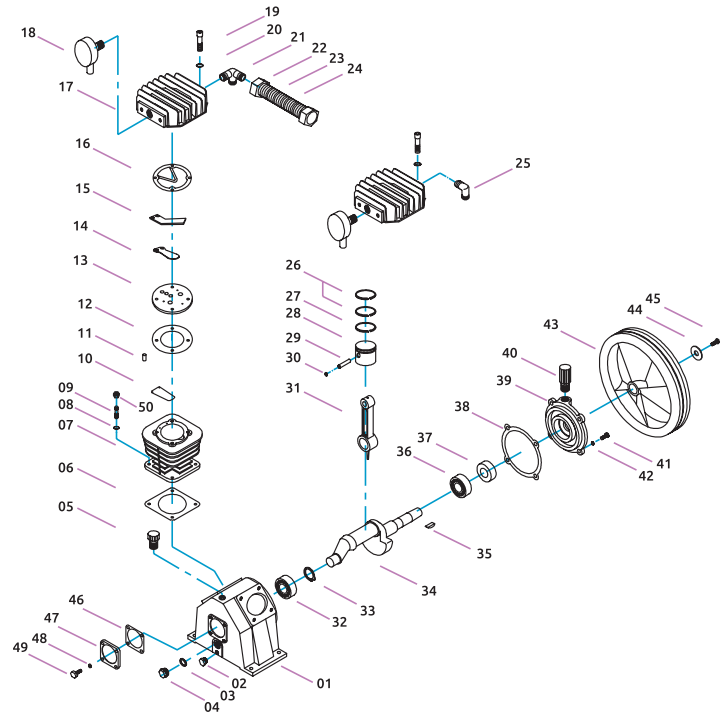

Cabezal de compresora: 14CABEZA027CH / Número: DC2090C (Refacciones)

No. esquema	Código	Descripción	Precio
No. 01	14CAJACA013CH	Caja de aceite	\$47.56
No. 02	14TORNIL605CH	Tornillo para drenar	\$48.72
No. 05	14TAPAS-027CH	Tapa de caja de aceite	\$256.36
No. 06	14JUNTAS050CH	Junta de cabezal	\$73.08
No. 07	14CILIND023CH	Cilindro de cabezal	\$929.16
No. 12	14JUNTAS049CH	Juntas de cabezal	\$30.16
No. 13	14BASE-010CH	Base de tapa	\$439.64
No. 15	14VALVUL092CH	Válvula	\$351.48
No. 17	14CILIND024CH	Tapa de cilindro	\$934.96
No. 18	14FILTRO009CH	Filtro de aire	\$513.88
No. 25	14CODO--002CH	Codo	\$314.36
No. 26/27/28/29/30	14PISTON024CH	Pistón completo	\$758.64
No. 31	14BIELAS015CH	Bielas	\$351.48
No. 34	14CIGUEN014CH	Cigüeñal	\$1,165.80
No. 43	14POLEAS042CH	Polea	\$1,595.00
No. 47	14TAPAS-018CH	Tapa trasera	\$133.40

Cabezal de compresora: 14CABEZA026CH / Número: HS1155T (Refacciones)

No. esquema	Código	Descripción	Precio
No. 03	14TAPAS-046CH	Tapa trasera	\$364.24
No. 04	14JUNTAS059CH	Junta de cabezal	\$229.68
No. 14	14TAPAS-039CH	Tapa lateral	\$744.72
No. 17	14CIGUEN015CH	Cigüeñal	\$2,861.72
No. 20	14JUNTAS066CH	Junta de cabezal	\$44.08
No. 22	14TAPAS-047CH	Tapa frontal	\$1,206.40
No. 31	14ENFRI-001CH	Cilindro para cabezal	\$799.24
No. 35	14FILTRO020CH	Filtro de aire	\$880.44
No. 72/73	14BIELAS016CH	Bielas	\$975.56
No. 74/75/76/77/78	14PISTON026CH	Pistón completo	\$1,302.68
No. 81	14ANILLO217CH	Anillo para pistón	\$283.04
No. 82	14ANILLO218CH	Anillo para pistón	\$283.04
No. 79/80/81/82/83	14PISTON027CH	Pistón completo	\$1,178.56
No. 44/45/46/47/48/48/49/50	14VALVUL047CH	Válvula de admisión/escape	\$6,374.20
No. 52/53/54/55/56	14VALVUL048CH	Válvula de admisión/escape	\$460.52