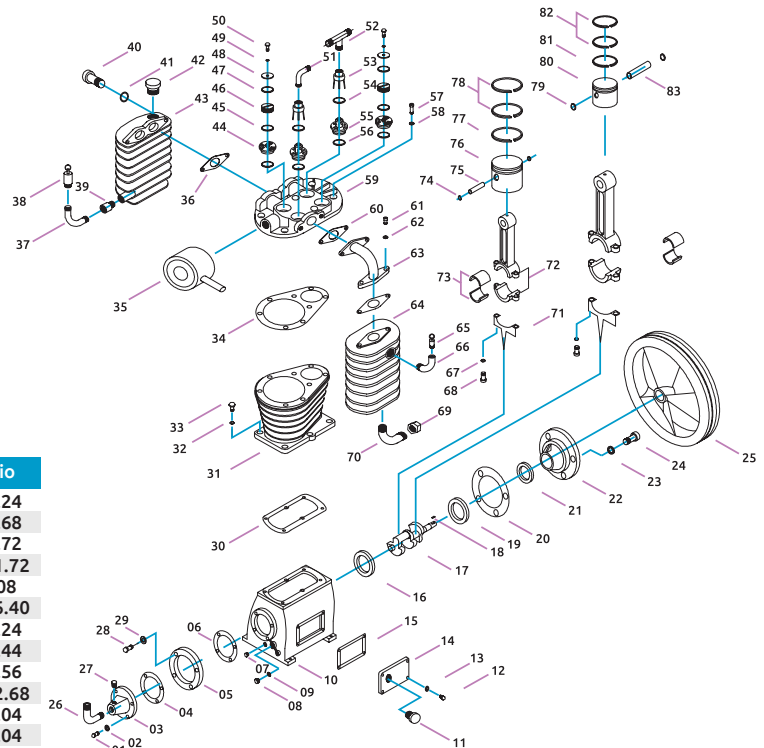

Cabezal de compresora: 14CABEZA027CH / Número: DC2090C (Refacciones)

No. esquema	Código	Descripción	Precio
No. 01	14CAJACA013CH	Caja de aceite	\$47.56
No. 02	14TORNIL605CH	Tornillo para drenar	\$48.72
No. 05	14TAPAS-027CH	Tapa de caja de aceite	\$256.36
No. 06	14JUNTAS050CH	Junta de cabezal	\$73.08
No. 07	14CILIND023CH	Cilindro de cabezal	\$929.16
No. 12	14JUNTAS049CH	Juntas de cabezal	\$30.16
No. 13	14BASE-010CH	Base de tapa	\$439.64
No. 15	14VALVUL092CH	Válvula	\$351.48
No. 17	14CILIND024CH	Tapa de cilindro	\$934.96
No. 18	14FILTRO009CH	Filtro de aire	\$513.88
No. 25	14CODO--002CH	Codo	\$314.36
No. 26/27/28/29/30	14PISTON024CH	Pistón completo	\$758.64
No. 31	14BIELAS015CH	Bielas	\$351.48
No. 34	14CIGUEN014CH	Cigüeñal	\$1,165.80
No. 43	14POLEAS042CH	Polea	\$1,595.00
No. 47	14TAPAS-018CH	Tapa trasera	\$133.40

Cabezal de compresora: 14CABEZA026CH / Número: HS1155T (Refacciones)

No. esquema	Código	Descripción	Precio
No. 03	14TAPAS-046CH	Tapa trasera	\$364.24
No. 04	14JUNTAS059CH	Junta de cabezal	\$229.68
No. 14	14TAPAS-039CH	Tapa lateral	\$744.72
No. 17	14CIGUEN015CH	Cigüeñal	\$2,861.72
No. 20	14JUNTAS066CH	Junta de cabezal	\$44.08
No. 22	14TAPAS-047CH	Tapa frontal	\$1,206.40
No. 31	14ENFRI-001CH	Cilindro para cabezal	\$799.24
No. 35	14FILTRO020CH	Filtro de aire	\$880.44
No. 72/73	14BIELAS016CH	Bielas	\$975.56
No. 74/75/76/77/78	14PISTON026CH	Pistón completo	\$1,302.68
No. 81	14ANILLO217CH	Anillo para pistón	\$283.04
No. 82	14ANILLO218CH	Anillo para pistón	\$283.04
No. 79/80/81/82/83	14PISTON027CH	Pistón completo	\$1,178.56
No. 44/45/46/47/48/48/49/50	14VALVUL047CH	Válvula de admisión/escape	\$6,374.20
No. 52/53/54/55/56	14VALVUL048CH	Válvula de admisión/escape	\$460.52