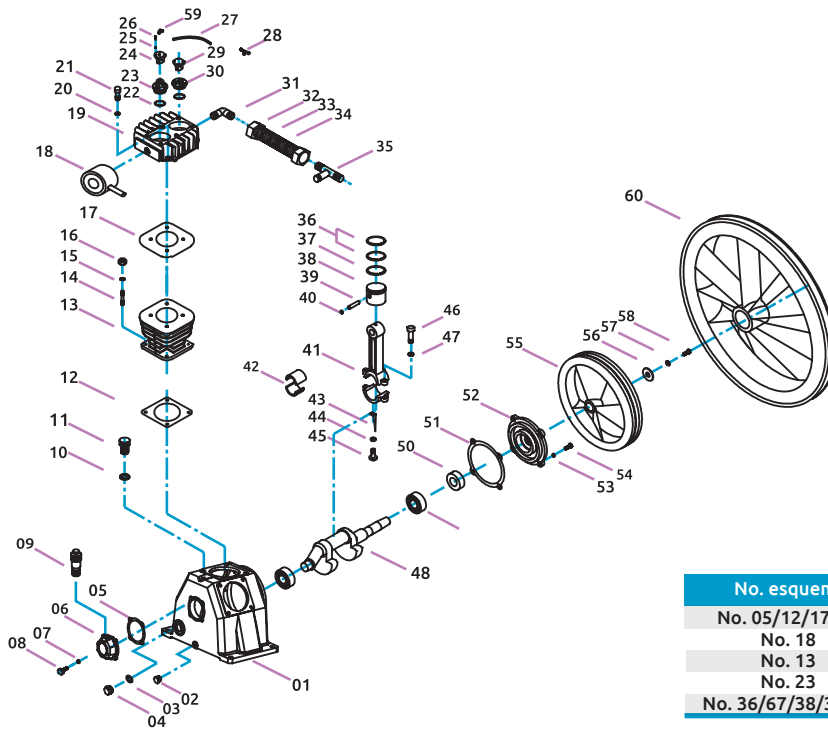

Cabezal de compresora: 14CABEZA009CH /
Número: DC1105TVC (Refacciones)

No. esquema	Código	Descripción	Precio
No. 01	14FILTRO005CH	Filtro de aceite	\$619.44
No. 14	14TAPAS-017CH	Tapón respiradero	\$493.00
No. 29	14JUNTAS029CH	Junta de cabezal	\$18.56
No. 30	14CILIND008CH	Tapa de cilindro	\$1,097.36
No. 32	14CODO-010CH	Codo	\$226.20
No. 39	14CODO-007CH	Codo	\$59.16
No. 46	14ANILLO213CH	Anillo de pistón	\$300.44
No. 46/47/48/ 49/50/51/ 52/53	14PISTON007CH	Pistón para cabezal	\$1,559.04
No. 54/55/56/57/58/60	14BIELAS019CH	Biela	\$432.68
No. 54/55/56/57/58/60	14BIELAS005CH	Biela	\$894.36
No. 61	14ANILLO214CH	Anillo de pistón	\$266.80
No. 61/62/63/64/65/66/67	14PISTON022CH	Pistón para cabezal	\$1,908.20
No. 68	14TAPAS-030CH	Tapa frontal	\$446.60
No. 70	14JUNTAS061CH	Junta de cabezal	\$74.24
No. 73	14CIGUEN005CH	Cigüeñal	\$2,033.48
No. 75	14CAJACA009CH	Caja de cabezal	\$2,304.92
No. 86	14TAPAS-029CH	Tapa trasera	\$527.80
No. 87	14JUNTAS030CH	Junta de cabezal	\$635.68

Cabezal de compresora: 14CABEZA029CH /
Número: DC3120 (Refacciones)

No. esquema	Código	Descripción	Precio
No. 05/12/17/51	14JUNTAS051CH	Juntas de cabezal	\$595.08
No. 18	14FILTRO001CH	Filtro de aire	\$635.68
No. 13	14CILIND032CH	Cilindro de cabezal	\$1,626.32
No. 23	14VALVUL075CH	Válvula	\$422.24
No. 36/67/38/39/40	14PISTON031CH	Pistón completo	\$1,125.20