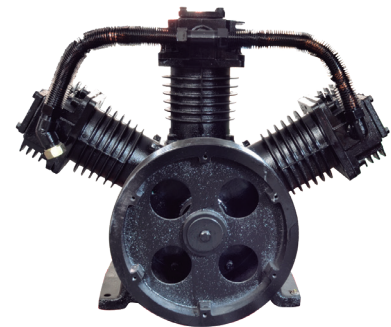

Cabezal de compresora: 14CABEZA009CH /
Número: DC1105TVC (Refacciones)

No. esquema	Código	Descripción	Precio
No. 01	14FILTRO005CH	Filtro de aceite	\$619.44
No. 14	14TAPAS-017CH	Tapón respiradero	\$493.00
No. 29	14JUNTAS029CH	Junta de cabezal	\$18.56
No. 30	14CILIND008CH	Tapa de cilindro	\$1,097.36
No. 32	14CODO-010CH	Codo	\$226.20
No. 39	14CODO-007CH	Codo	\$59.16
No. 46	14ANILLO213CH	Anillo de pistón	\$300.44
No. 46/47/48/ 49/50/51/ 52/53	14PISTON007CH	Pistón para cabezal	\$1,559.04
No. 54/55/56/57/58/60	14BIELAS019CH	Biela	\$432.68
No. 54/55/56/57/58/60	14BIELAS005CH	Biela	\$894.36
No. 61	14ANILLO214CH	Anillo de pistón	\$266.80
No. 61/62/63/64/65/66/67	14PISTON022CH	Pistón para cabezal	\$1,908.20
No. 68	14TAPAS-030CH	Tapa frontal	\$446.60
No. 70	14JUNTAS061CH	Junta de cabezal	\$74.24
No. 73	14CIGUEN005CH	Cigüeñal	\$2,033.48
No. 75	14CAJACA009CH	Caja de cabezal	\$2,304.92
No. 86	14TAPAS-029CH	Tapa trasera	\$527.80
No. 87	14JUNTAS030CH	Junta de cabezal	\$635.68

Cabezal de compresora: 14CABEZA029CH /
Número: DC3120 (Refacciones)

No. esquema	Código	Descripción	Precio
No. 05/12/17/51	14JUNTAS051CH	Juntas de cabezal	\$595.08
No. 18	14FILTRO001CH	Filtro de aire	\$635.68
No. 13	14CILIND032CH	Cilindro de cabezal	\$1,626.32
No. 23	14VALVUL075CH	Válvula	\$422.24
No. 36/67/38/39/40	14PISTON031CH	Pistón completo	\$1,125.20