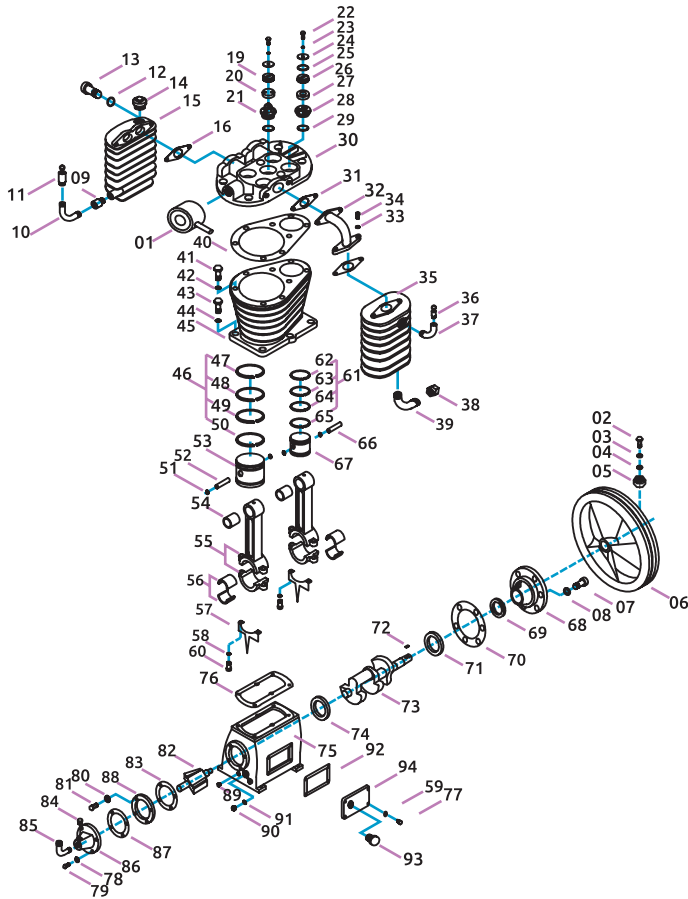

Cabezal de compresora: 14CABEZA009CH /
Número: DC1105TVC (Refacciones)

No. esquema	Código	Descripción	Precio
No. 01	14FILTRO005CH	Filtro de aceite	\$619.44
No. 14	14TAPAS-017CH	Tapón respiradero	\$493.00
No. 29	14JUNTAS029CH	Junta de cabezal	\$18.56
No. 30	14CILIND008CH	Tapa de cilindro	\$1,097.36
No. 32	14CODO-010CH	Codo	\$226.20
No. 39	14CODO-007CH	Codo	\$59.16
No. 46	14ANILLO213CH	Anillo de pistón	\$300.44
No. 46/47/48/ 49/50/51/ 52/53	14PISTON007CH	Pistón para cabezal	\$1,559.04
No. 54/55/56/57/58/60	14BIELAS019CH	Biela	\$432.68
No. 54/55/56/57/58/60	14BIELAS005CH	Biela	\$894.36
No. 61	14ANILLO214CH	Anillo de pistón	\$266.80
No. 61/62/63/64/65/66/67	14PISTON022CH	Pistón para cabezal	\$1,908.20
No. 68	14TAPAS-030CH	Tapa frontal	\$446.60
No. 70	14JUNTAS061CH	Junta de cabezal	\$74.24
No. 73	14CIGUEN005CH	Cigüeñal	\$2,033.48
No. 75	14CAJACA009CH	Caja de cabezal	\$2,304.92
No. 86	14TAPAS-029CH	Tapa trasera	\$527.80
No. 87	14JUNTAS030CH	Junta de cabezal	\$635.68

Cabezal de compresora: 14CABEZA029CH /
Número: DC3120 (Refacciones)

No. esquema	Código	Descripción	Precio
No. 05/12/17/51	14JUNTAS051CH	Juntas de cabezal	\$595.08
No. 18	14FILTRO001CH	Filtro de aire	\$635.68
No. 13	14CILIND032CH	Cilindro de cabezal	\$1,626.32
No. 23	14VALVUL075CH	Válvula	\$422.24
No. 36/67/38/39/40	14PISTON031CH	Pistón completo	\$1,125.20