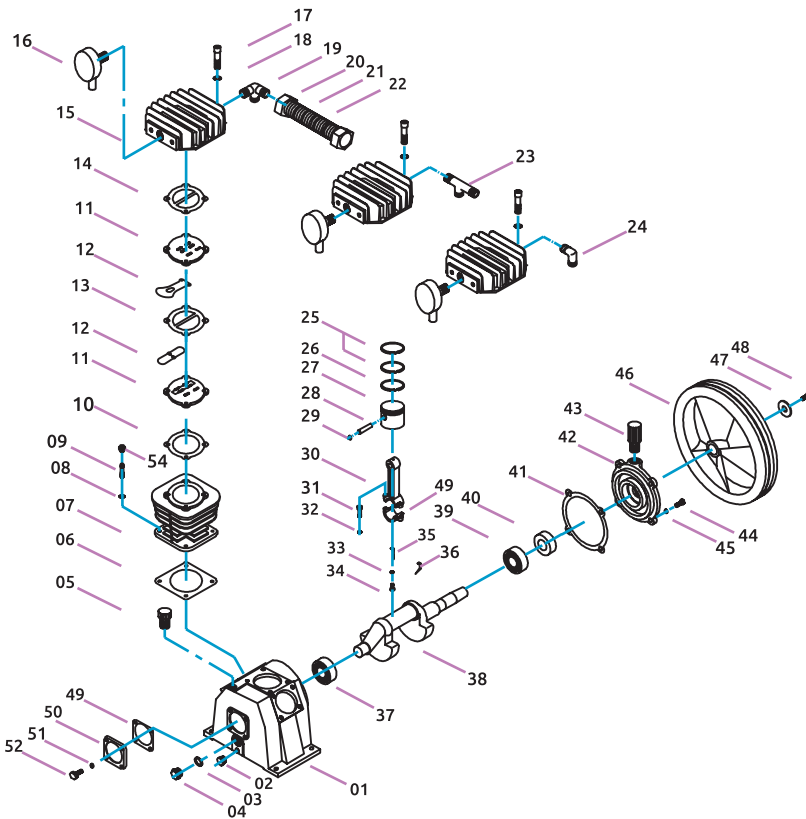

**Cabezal de compresora: 14CABEZA023CH /
Número: DC3065 (Refacciones)**

No. esquema	Código	Descripción	Precio
No. 01	14CAJACA011CH	Caja de aceite	\$1,273.68
No. 10	14JUNTAS044CH	Junta de cabezal	\$61.48
No. 11	14BASE-007CH	Base de tapa	\$161.24
No. 12	14VALVUL085CH	Válvula	\$32.48
No. 14	14JUNTAS043CH	Junta de cabezal	\$76.56
No. 15	14CILIND020CH	Tapa de cilindro	\$379.32
No. 16	14FILTRO004CH	Filtro de aire	\$513.88
No. 19	14CONEX-024CH	Conexión "T"	\$394.40
No. 20/21/22	14TUBO-009CH	Tubo de salida	\$377.00
No. 25/26/27/ 30/31/32/	14PISTON014CH	Pistón completo	\$591.60
No. 30/31/32/	14BIELAS010CH	Biela	\$351.48
No. 38	14CIGUEN011CH	Cigüeñal	\$758.64
No. 41	14JUNTAS045CH	Junta de cabezal	\$46.40
No. 42	14ASIENT002CH	Tapa frontal	\$501.12
No. 43	14TAPAS-022CH	Tapa para respiradero	\$136.88
No. 46	14POLEAS046CH	Polea	\$961.64
No. 49	14JUNTAS066CH	Junta de cabezal	\$44.08
No. 50	14TAPAS-018CH	Tapa trasera	\$133.40
No. 50	14TAPAS-042CH	Tapa trasera	\$120.64