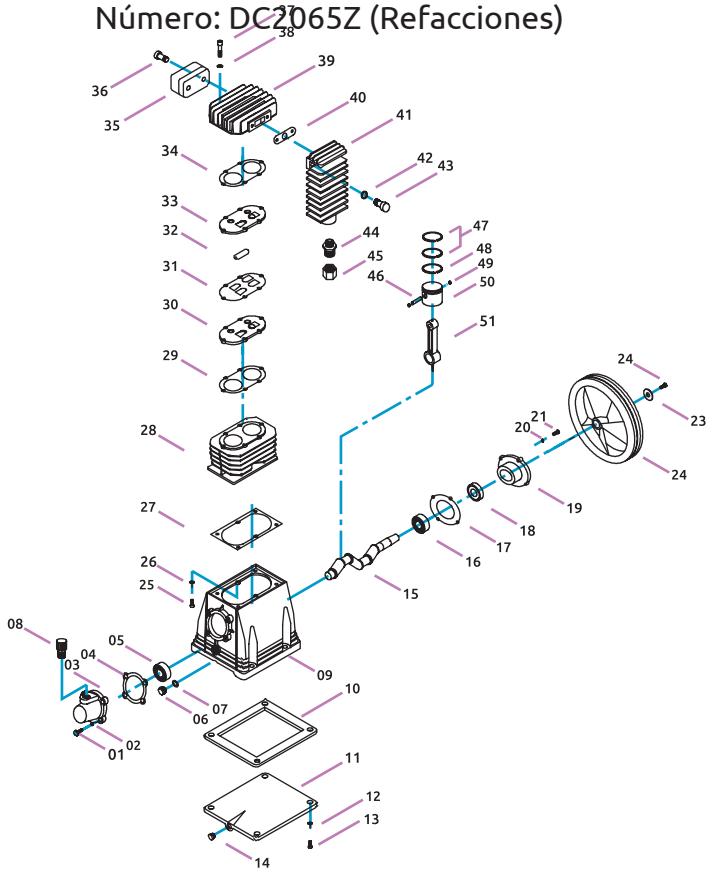

**Cabezal de compresora: 14CABEZA030CH /
Número: DC2065Z (Refacciones)**

No. esquema	Código	Descripción	Precio
No. 03	14TAPAS-040CH	Tapa trasera de cabezal	$73.08
No. 04	14JUNTAS056CH	Junta de cabezal	$30.16
No. 08	14TAPAS-031CH	Tapa para respiradero	$97.44
No. 09	14CAMARA001CH	Cámara de aceite para cabezal	$473.28
No. 10	14JUNTAS057CH	Junta de cabezal	$81.20
No. 11	14BASE-013CH	Base de tapa	$338.72
No. 15	14CIGUEN022CH	Cigüeñal	$527.80
No. 17	14JUNTAS058CH	Junta de cabezal	$30.16
No. 19	14ASIENT005CH	Tapa frontal	$175.16
No. 24	14POLEAS045CH	Poleas	$662.36
No. 27	14JUNTAS055CH	Junta de cabezal	$83.52
No. 29	14JUNTAS054CH	Junta de cabezal	$73.08
No. 30	14BASE-012CH	Base de tapa	$349.16
No. 31	14JUNTAS053CH	Junta de cabezal	$16.24
No. 32	14VALVUL090CH	Válvula de cabezal	$104.40
No. 33	14BASE-011CH	Base de tapa	$208.80
No. 34	14JUNTAS052CH	Junta de cabezal	$81.20
No. 35	14FILTRO014CH	Filtro de aire	$271.44
No. 39	14CILIND033CH	Tapa de cilindro	$568.40
No. 46/47/ 48/49/50	14PISTON028HH	Pistón completo	$351.48
No. 47/48	14ANILLO215CH	Anillo de pistón	$48.72
No. 51	14BIELAS018CH	Biela	$148.48