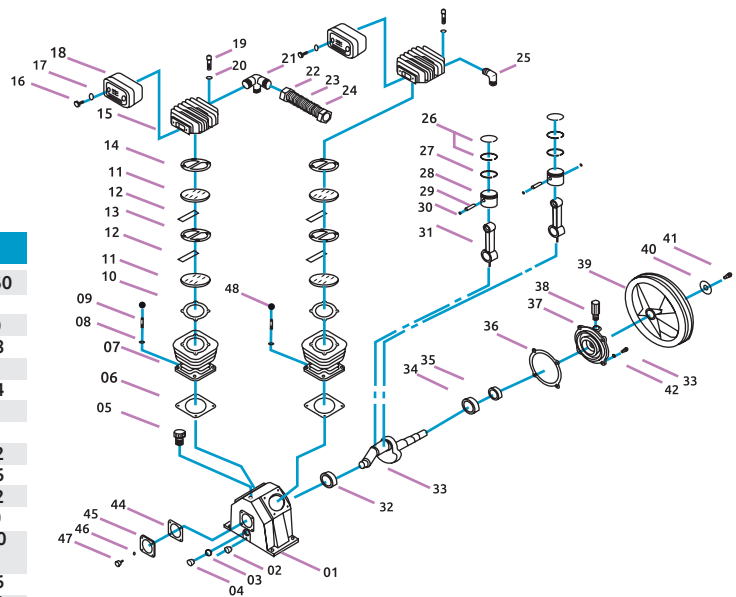

Cabezal de compresora: 14CABEA024CH /
Número: DC2055A (Refacciones)

No. esquema	Código	Descripción	Precio
No. 04	14JUNTAS048CH	Juntas de cabezal	\$47.56
No. 08	14TAPAS-024CH	Tapón respiradero	\$76.56
No. 15	14CIGUEN021CH	Cigüeñal	\$446.60
No. 19	14TAPAS-038CH	Tapón frontal de cabezal	\$107.88
No. 24	14POLEAS047CH	Poleas	\$813.16
No. 34	14JUNTAS046CH	Juntas de cabezal	\$48.72
No. 39	14TAPAS-036CH	Tapa de cabezal	\$189.08
No. 47	14ANILLO211CH	Anillo de pistón	\$89.32
No. 48	14ANILLO212CH	Anillo de pistón	\$90.48
No. 50	14PISTON029CH	Pistón	\$133.40
No. 51	14BIELAS017CH	Biela	\$156.60

Cabezal de compresora: 14CABEA019CH /
Número: DC2065 (Refacciones)

No. esquema	Código	Descripción	Precio
No. 01	14CAJACA018CH	Caja de aceite	\$1,055.60
No. 05	14TAPAS-025CH	Tapón de depósito de aceite	\$69.60
No. 06	14JUNTAS040CH	Junta de cabezal	\$75.40
No. 07	14CILIND021CH	Cilindro de cabezal	\$676.28
No. 10	14JUNTAS039CH	Junta de cabezal	\$49.88
No. 11	14BASE-007CH	Base de tapa	\$161.24
No. 13	14JUNTAS064CH	Junta de cabezal	\$56.84
No. 14	14JUNTAS038CH	Junta de cabezal	\$47.56
No. 15	14CILIND011CH	Tapa de cilindro	\$756.32
No. 18	14FILTRO002CH	Filtro de aire	\$169.36
No. 22/23/24	14TUBO-011CH	Tubo de salida	\$309.72
No. 26/27	14ANILLO210CH	Anillo de pistón	\$63.80
No. 26/27/ 28/29/30	14PISTON014CH	Pistón completo	\$591.60
No. 31	14BIELAS014CH	Biela	\$563.76
No. 33	14CIGUEN013CH	Cigüeñal	\$622.92
No. 36	14JUNTAS074CH	Junta para tapa frontal	\$37.12
No. 38	14TAPAS-024CH	Tapón respiradero	\$76.56
No. 39	14POLEAS039CH	Polea	\$696.00
No. 44	14JUNTAS065CH	Junta de cabezal	\$48.72