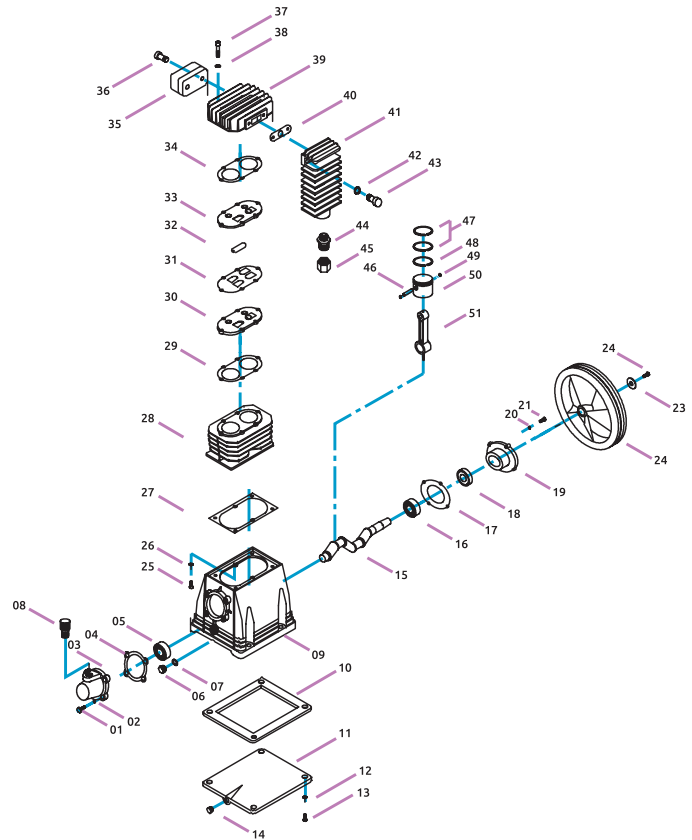

Cabezal de compresora: 14CABEA024CH /
Número: DC2055A (Refacciones)

No. esquema	Código	Descripción	Precio
No. 04	14JUNTAS048CH	Juntas de cabezal	\$47.56
No. 08	14TAPAS-024CH	Tapón respiradero	\$76.56
No. 15	14CIGUEN021CH	Cigüeñal	\$446.60
No. 19	14TAPAS-038CH	Tapón frontal de cabezal	\$107.88
No. 24	14POLEAS047CH	Poleas	\$813.16
No. 34	14JUNTAS046CH	Juntas de cabezal	\$48.72
No. 39	14TAPAS-036CH	Tapa de cabezal	\$189.08
No. 47	14ANILLO211CH	Anillo de pistón	\$89.32
No. 48	14ANILLO212CH	Anillo de pistón	\$90.48
No. 50	14PISTON029CH	Pistón	\$133.40
No. 51	14BIELAS017CH	Biela	\$156.60

Cabezal de compresora: 14CABEA019CH /
Número: DC2065 (Refacciones)

No. esquema	Código	Descripción	Precio
No. 01	14CAJACA018CH	Caja de aceite	\$1,055.60
No. 05	14TAPAS-025CH	Tapón de depósito de aceite	\$69.60
No. 06	14JUNTAS040CH	Junta de cabezal	\$75.40
No. 07	14CILIND021CH	Cilindro de cabezal	\$676.28
No. 10	14JUNTAS039CH	Junta de cabezal	\$49.88
No. 11	14BASE-007CH	Base de tapa	\$161.24
No. 13	14JUNTAS064CH	Junta de cabezal	\$56.84
No. 14	14JUNTAS038CH	Junta de cabezal	\$47.56
No. 15	14CILIND011CH	Tapa de cilindro	\$756.32
No. 18	14FILTRO002CH	Filtro de aire	\$169.36
No. 22/23/24	14TUBO-011CH	Tubo de salida	\$309.72
No. 26/27	14ANILLO210CH	Anillo de pistón	\$63.80
No. 26/27/ 28/29/30	14PISTON014CH	Pistón completo	\$591.60
No. 31	14BIELAS014CH	Biela	\$563.76
No. 33	14CIGUEN013CH	Cigüeñal	\$622.92
No. 36	14JUNTAS074CH	Junta para tapa frontal	\$37.12
No. 38	14TAPAS-024CH	Tapón respiradero	\$76.56
No. 39	14POLEAS039CH	Polea	\$696.00
No. 44	14JUNTAS065CH	Junta de cabezal	\$48.72