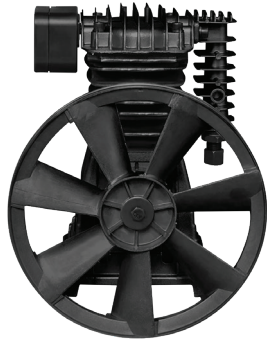

Cabezal de compresora: 14CABEA024CH /
Número: DC2055A (Refacciones)

No. esquema	Código	Descripción	Precio
No. 04	14JUNTAS048CH	Juntas de cabezal	\$47.56
No. 08	14TAPAS-024CH	Tapón respiradero	\$76.56
No. 15	14CIGUEN021CH	Cigüeñal	\$446.60
No. 19	14TAPAS-038CH	Tapón frontal de cabezal	\$107.88
No. 24	14POLEAS047CH	Poleas	\$813.16
No. 34	14JUNTAS046CH	Juntas de cabezal	\$48.72
No. 39	14TAPAS-036CH	Tapa de cabezal	\$189.08
No. 47	14ANILLO211CH	Anillo de pistón	\$89.32
No. 48	14ANILLO212CH	Anillo de pistón	\$90.48
No. 50	14PISTON029CH	Pistón	\$133.40
No. 51	14BIELAS017CH	Biela	\$156.60

Cabezal de compresora: 14CABEA019CH /
Número: DC2065 (Refacciones)

No. esquema	Código	Descripción	Precio
No. 01	14CAJACA018CH	Caja de aceite	\$1,055.60
No. 05	14TAPAS-025CH	Tapón de depósito de aceite	\$69.60
No. 06	14JUNTAS040CH	Junta de cabezal	\$75.40
No. 07	14CILIND021CH	Cilindro de cabezal	\$676.28
No. 10	14JUNTAS039CH	Junta de cabezal	\$49.88
No. 11	14BASE-007CH	Base de tapa	\$161.24
No. 13	14JUNTAS064CH	Junta de cabezal	\$56.84
No. 14	14JUNTAS038CH	Junta de cabezal	\$47.56
No. 15	14CILIND011CH	Tapa de cilindro	\$756.32
No. 18	14FILTRO002CH	Filtro de aire	\$169.36
No. 22/23/24	14TUBO-011CH	Tubo de salida	\$309.72
No. 26/27	14ANILLO210CH	Anillo de pistón	\$63.80
No. 26/27/ 28/29/30	14PISTON014CH	Pistón completo	\$591.60
No. 31	14BIELAS014CH	Biela	\$563.76
No. 33	14CIGUEN013CH	Cigüeñal	\$622.92
No. 36	14JUNTAS074CH	Junta para tapa frontal	\$37.12
No. 38	14TAPAS-024CH	Tapón respiradero	\$76.56
No. 39	14POLEAS039CH	Polea	\$696.00
No. 44	14JUNTAS065CH	Junta de cabezal	\$48.72