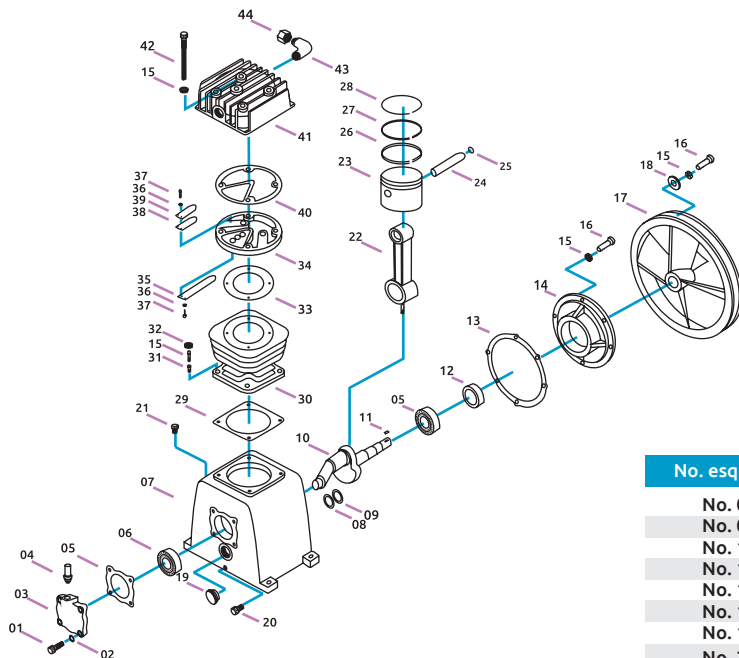

**Cabezal de compresora: 14CABEZA003CH /
Número: DC2051 (Refacciones)**

No. esquema	Código	Descripción	Precio
No. 01	14CAJACA002CH	Caja de aceite	\$1,206.40
No. 02/03/04	14MIRILL002CH	Mirilla de nivel de aceite	\$92.80
No. 05	14TAPAS-001CH	Tapón e depósito de aceite	\$62.64
No. 06	14JUNTAS027CH	Junta de cabezal	\$46.40
No. 07	14CILIND001CH	Cilindro de cabezal	\$323.64
No. 10	14JUNTAS026CH	Juntas de cabezal	\$52.20
No. 12	14VALVUL040CH	Válvula	\$161.24
No. 13	14JUNTAS019CH	Junta de cabezal	\$76.56
No. 14	14JUNTAS014CH	Junta de cabezal	\$54.52
No. 15	14CILIND007CC	Tapa de cilindro (aluminio)	\$582.32
No. 15	14CILIND007CH	Tapa de cilindro (fierro colado)	\$554.48
No. 18	14FILTRO002CH	Filtro de aire	\$169.36
No. 22/23/24	14TUBO--007CH	Tubo de salida	\$205.32
No. 26/27/28/ 29/30	14PISTON004CH	Pistón completo	\$788.80
No. 31	14BIELAS004CH	Biela	\$256.36
No. 32	14TB106204000	Rodamiento cigüeñal	\$203.00
No. 35	14CIGUEN004CH	Cigüeñal	\$718.04
No. 36	14TB106205000	Rodamiento cigüeñal	\$157.76
No. 40	14TAPAS-053CH	Tapón para respiradero	\$227.36
No. 41	14POLEAS029CH	Polea	\$945.40

N

**Cabezal de compresora: 14CABEZA018CH /
Número: DC1080 (Refacciones)**

No. esquema	Código	Descripción	Precio
No. 04	14TAPAS-024CH	Tapón respiradero	\$76.56
No. 07	14CAJACA010CH	Caja de aceite	\$635.68
No. 10	14CIGUEN017CH	Cigüeñal	\$758.64
No. 13	14JUNTAS037CH	Junta de cabezal	\$37.12
No. 17	14POLEAS033CH	Poleas	\$1,301.52
No. 18	14FILTRO004CH	Filtro de aire	\$513.88
No. 19	14MIRILL006CH	Mirilla de nivel de aceite	\$121.80
No. 22	14BIELAS012CH	Biela	\$399.04
No. 23/24/25/ 26/27/28	14PISTON004CH	Pistón completo	\$788.80
No. 35/38/39	14VALVUL001CH	Válvulas	\$538.24
No. 41	14CILIND019CH	Tapa de cilindro	\$649.60