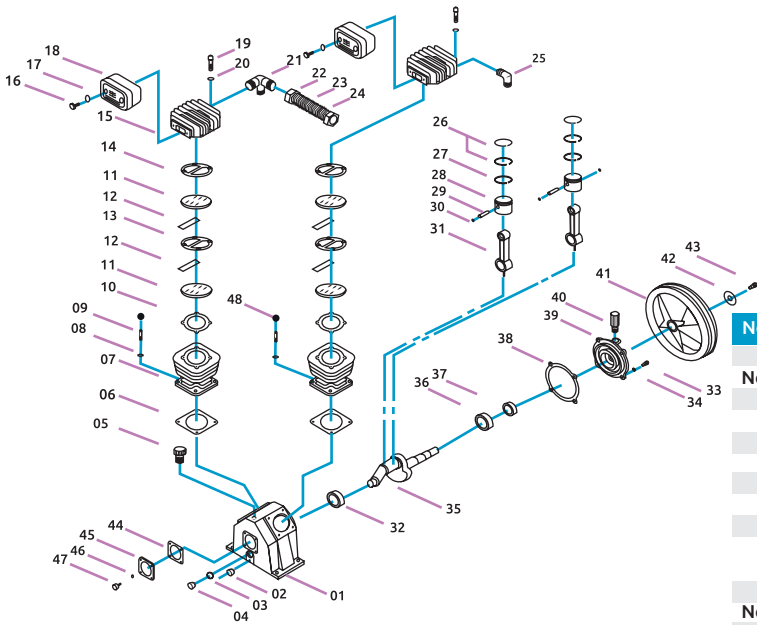

**Cabezal de compresora: 14CABEZA003CH /
Número: DC2051 (Refacciones)**

No. esquema	Código	Descripción	Precio
No. 01	14CAJACA002CH	Caja de aceite	\$1,206.40
No. 02/03/04	14MIRILL002CH	Mirilla de nivel de aceite	\$92.80
No. 05	14TAPAS-001CH	Tapón e depósito de aceite	\$62.64
No. 06	14JUNTAS027CH	Junta de cabezal	\$46.40
No. 07	14CILIND001CH	Cilindro de cabezal	\$323.64
No. 10	14JUNTAS026CH	Juntas de cabezal	\$52.20
No. 12	14VALVUL040CH	Válvula	\$161.24
No. 13	14JUNTAS019CH	Junta de cabezal	\$76.56
No. 14	14JUNTAS014CH	Junta de cabezal	\$54.52
No. 15	14CILIND007CC	Tapa de cilindro (aluminio)	\$582.32
No. 15	14CILIND007CH	Tapa de cilindro (fierro colado)	\$554.48
No. 18	14FILTRO002CH	Filtro de aire	\$169.36
No. 22/23/24	14TUBO--007CH	Tubo de salida	\$205.32
No. 26/27/28/ 29/30	14PISTON004CH	Pistón completo	\$788.80
No. 31	14BIELAS004CH	Biela	\$256.36
No. 32	14TB106204000	Rodamiento cigüeñal	\$203.00
No. 35	14CIGUEN004CH	Cigüeñal	\$718.04
No. 36	14TB106205000	Rodamiento cigüeñal	\$157.76
No. 40	14TAPAS-053CH	Tapón para respiradero	\$227.36
No. 41	14POLEAS029CH	Polea	\$945.40

N

**Cabezal de compresora: 14CABEZA018CH /
Número: DC1080 (Refacciones)**

No. esquema	Código	Descripción	Precio
No. 04	14TAPAS-024CH	Tapón respiradero	\$76.56
No. 07	14CAJACA010CH	Caja de aceite	\$635.68
No. 10	14CIGUEN017CH	Cigüeñal	\$758.64
No. 13	14JUNTAS037CH	Junta de cabezal	\$37.12
No. 17	14POLEAS033CH	Poleas	\$1,301.52
No. 18	14FILTRO004CH	Filtro de aire	\$513.88
No. 19	14MIRILL006CH	Mirilla de nivel de aceite	\$121.80
No. 22	14BIELAS012CH	Biela	\$399.04
No. 23/24/25/ 26/27/28	14PISTON004CH	Pistón completo	\$788.80
No. 35/38/39	14VALVUL001CH	Válvulas	\$538.24
No. 41	14CILIND019CH	Tapa de cilindro	\$649.60