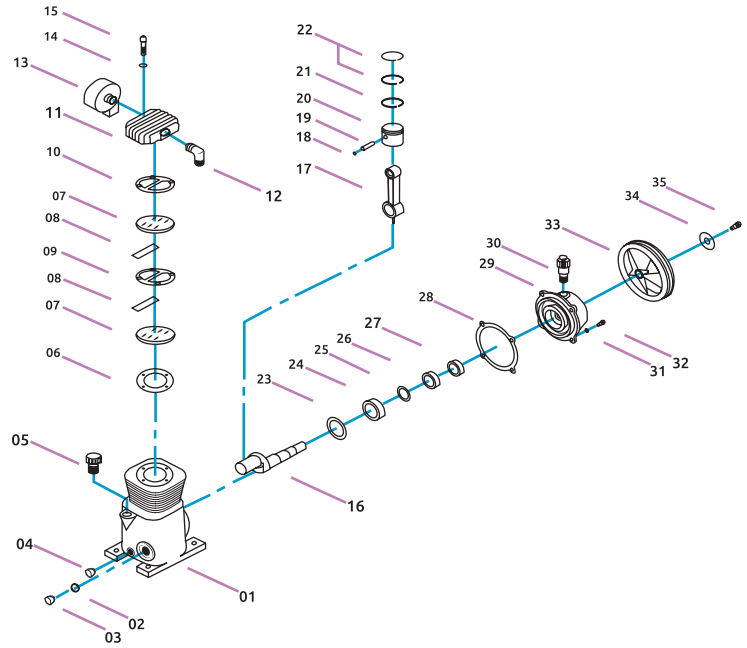

Cabezal de compresora: 14CABEZA002CH /  
Número: DC1051 (Refacciones)

No. esquema	Código	Descripción	Precio
No. 01	14CAJACA001CH	Caja de aceite	\$907.12
No. 02/03/04	14MIRILL002CH	Mirilla de nivel de aceite	\$92.80
No. 05	14TAPAS-001CH	Tapón de depósito de aceite	\$62.64
No. 06	14JUNTAS024CH	Junta de cabezal	\$46.40
No. 07	14BASE--006CH	Base de tapa	\$161.24
No. 08	14VALVUL035CH	Válvula	\$151.96
No. 08	14VALVUL078CH	Válvula Cuchilla	\$76.56
No. 09	14JUNTAS012CH	Junta de cabezal	\$73.08
No. 10	14JUNTAS023CH	Junta de cabezal	\$81.20
No. 11	14CILIND004CH	Tapa de cilindro	\$676.28
No. 12	14CODO--009CH	Codo	\$63.80
No. 13	14FILTRO002CH	Filtro de aire	\$169.36
No. 16	14CIGUEN001CH	Cigüeñal	\$338.72
No. 17	14BIELAS001CH	Biela	\$351.48
No. 18/19/20 /21/22	14PISTON001CH	Pistón completo	\$609.00
No. 28	14JUNTAS028CH	Junta de cabezal	\$44.08
No. 30	14TAPAS-024CH	Tapa respiradero	\$76.56
No. 29	14ASIENT003CH	Tapa frontal	\$503.44
No. 33	14POLEAS030CH	Polea	\$663.52

Cabezal de compresora: 14CABEZA017CH y 14CABEZA022CH  
/ Número: DC1065 (Refacciones)

No. esquema	Código	Descripción	Precio
No. 01	14CAJACA015CH	Caja de aceite 6"	\$609.00
No. 02/03/04	14MIRILL002CH	Mirilla de nivel de aceite	\$92.80
No. 05	14TAPAS-001CH	Tapón de depósito de aceite	\$62.64
No. 06	14JUNTAS034CH	Junta de cabezal	\$46.40
No. 07	14BASE--001CH	Base de tapa	\$541.72
No. 08	14VALVUL040CH	Válvula	\$161.24
No. 09	14JUNTAS012CH	Junta de cabezal	\$73.08
No. 10	14JUNTAS013CH	Junta de cabezal	\$128.76
No. 11	14CILIND011CH	Tapa de cilindro	\$756.32
No. 11	14CILIND014CH	Tapa de cilindro	\$201.84
No. 12	14CODO--009CH	Codo	\$63.80
No. 12	14VALVUL037CH	Conexión de cabezal	\$353.80
No. 13	14FILTRO002CH	Filtro de aire	\$169.36
No. 16	14CIGUEN001CH	Cigüeñal	\$338.72
No. 17	14BIELAS010CH	Biela	\$351.48
No. 18/19/20/ 21/22	14PISTON014CH	Pistón completo	\$591.60
No. 28	14JUNTAS035CH	Junta de cabezal	\$40.60
No. 29	14ASIENT001CH	Tapa frontal	\$502.28
No. 33	14POLEAS030CH	Polea	\$663.52
No. 33	14POLEAS041CH	Polea	\$619.44