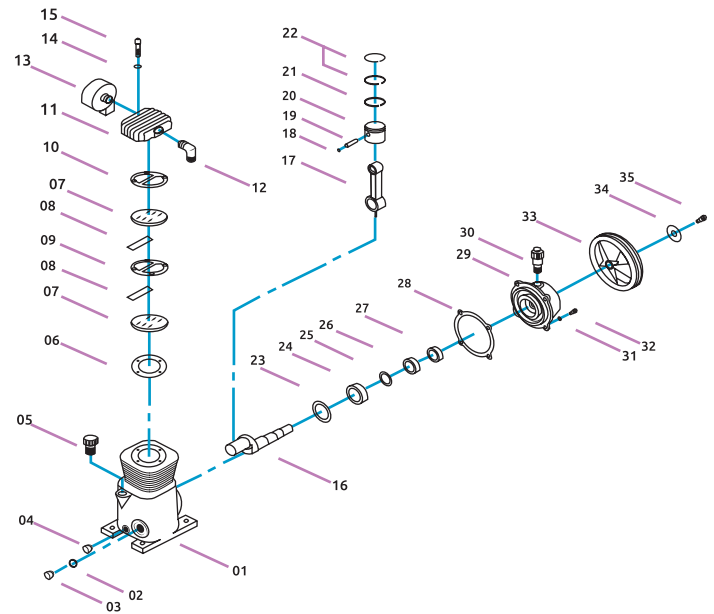

Cabezal de compresora: 14CABEZA002CH /  
Número: DC1051 (Refacciones)

No. esquema	Código	Descripción	Precio
No. 01	14CAJACA001CH	Caja de aceite	\$907.12
No. 02/03/04	14MIRILL002CH	Mirilla de nivel de aceite	\$92.80
No. 05	14TAPAS-001CH	Tapón de depósito de aceite	\$62.64
No. 06	14JUNTAS024CH	Junta de cabezal	\$46.40
No. 07	14BASE--006CH	Base de tapa	\$161.24
No. 08	14VALVUL035CH	Válvula	\$151.96
No. 08	14VALVUL078CH	Válvula Cuchilla	\$76.56
No. 09	14JUNTAS012CH	Junta de cabezal	\$73.08
No. 10	14JUNTAS023CH	Junta de cabezal	\$81.20
No. 11	14CILIND004CH	Tapa de cilindro	\$676.28
No. 12	14CODO--009CH	Codo	\$63.80
No. 13	14FILTRO002CH	Filtro de aire	\$169.36
No. 16	14CIGUEN001CH	Cigüeñal	\$338.72
No. 17	14BIELAS001CH	Biela	\$351.48
No. 18/19/20 /21/22	14PISTON001CH	Pistón completo	\$609.00
No. 28	14JUNTAS028CH	Junta de cabezal	\$44.08
No. 30	14TAPAS-024CH	Tapa respiradero	\$76.56
No. 29	14ASIENT003CH	Tapa frontal	\$503.44
No. 33	14POLEAS030CH	Polea	\$663.52

Cabezal de compresora: 14CABEZA017CH y 14CABEZA022CH  
/ Número: DC1065 (Refacciones)

No. esquema	Código	Descripción	Precio
No. 01	14CAJACA015CH	Caja de aceite 6"	\$609.00
No. 02/03/04	14MIRILL002CH	Mirilla de nivel de aceite	\$92.80
No. 05	14TAPAS-001CH	Tapón de depósito de aceite	\$62.64
No. 06	14JUNTAS034CH	Junta de cabezal	\$46.40
No. 07	14BASE--001CH	Base de tapa	\$541.72
No. 08	14VALVUL040CH	Válvula	\$161.24
No. 09	14JUNTAS012CH	Junta de cabezal	\$73.08
No. 10	14JUNTAS013CH	Junta de cabezal	\$128.76
No. 11	14CILIND011CH	Tapa de cilindro	\$756.32
No. 11	14CILIND014CH	Tapa de cilindro	\$201.84
No. 12	14CODO--009CH	Codo	\$63.80
No. 12	14VALVUL037CH	Conexión de cabezal	\$353.80
No. 13	14FILTRO002CH	Filtro de aire	\$169.36
No. 16	14CIGUEN001CH	Cigüeñal	\$338.72
No. 17	14BIELAS010CH	Biela	\$351.48
No. 18/19/20/ 21/22	14PISTON014CH	Pistón completo	\$591.60
No. 28	14JUNTAS035CH	Junta de cabezal	\$40.60
No. 29	14ASIENT001CH	Tapa frontal	\$502.28
No. 33	14POLEAS030CH	Polea	\$663.52
No. 33	14POLEAS041CH	Polea	\$619.44