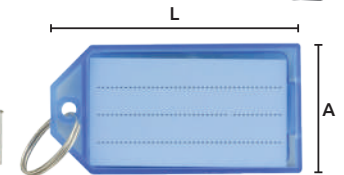

Precios en catálogo de Ferretería

Anillos de acero

Características:
 • Soldada

| Código | Número | Diám. interior pulg | mm | Calibre mm | Material | Unidad | Precio |
|----------------|------------|---------------------|----|------------|--------------------------|--------------------------|----------|
| 14ARGOLL020YO | SOR-60-112 | 1.1/2 | 38 | 6 | Acero niquelado | 1 paquete con 10 piezas. | \$156.60 |
| 14ARGOLL019CH | S/N | 2 | 50 | 5 | | | \$145.00 |
| 14ARGOLL021NJ | SOR-60-200 | 2 | 50 | 6 | | | \$186.76 |
| 14ARGOLL021YO | SOR-60-250 | 2.1/2 | 63 | 6 | | | \$201.84 |
| 14ARGOLL037CH | WR0102 | 1.1/4 | 32 | 5 | Acero galvanizado | 1 paquete con 10 piezas. | \$109.04 |
| 14ARGOLL038CH | WR0104 | 2 | 50 | 6 | | | \$177.48 |
| *14ARGOLL075LT | S/N | 1 3/16 | 30 | 4.2 | Acero galvanizado | Blister con 4 piezas | \$6.06 |
| *14ARGOLL076LT | S/N | 1 3/8 | 35 | 5.4 | | | \$7.83 |
| 14ARGOLL070CH | S/N | 1.1/2 | 37 | 1.6 | Acero maleable niquelado | 1 paquete con 10 piezas. | \$32.48 |

Master: 10 paquetes * 20 Blister

Precios en catálogo de Ferretería

Llavero identificador

Características:
 • Acabado: Plástico
 • Se surte en diferentes colores.
 • Cada llavero cuenta con una tarjeta para anotar datos.