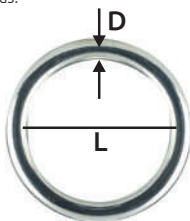

Funda elástica para llave

Características:
 • Acabado: plastificado
 • Diámetro: 24 mm
 • Se surte en diferentes colores.

| Código | Número | Precio |
|---------------|---------|----------|
| 15LLAVER012CH | KT-1050 | \$539.40 |

Unidad: 1 juego con 200 piezas

Precios en catálogo de Ferretería

Argollas para llavero

Características:
 • Fabricada en alambre de acero
 • Terminado niquelado
 • En Bolsa de plástico

OFERTA POR VOLUMEN Sólo los códigos marcados con un (*)

| Código | Diámetro | Precio |
|----------------|----------|----------|
| *14ARGOLL006SM | 17 mm | \$148.48 |
| *14ARGOLL007SM | 19 mm | \$153.12 |
| *14ARGOLL008SM | 24 mm | \$254.04 |
| 14ARGOLL014CH | 30 mm | \$374.68 |
| 14ARGOLL015CH | 35 mm | \$388.60 |
| 14ARGOLL016CH | 40 mm | \$462.84 |

Precios en catálogo de Ferretería

Anillos de acero

Características:
 • Soldada

| Código | Número | Diám. interior pulg | mm | Calibre mm | Material | Unidad | Precio |
|----------------|------------|---------------------|----|------------|--------------------------|--------------------------|----------|
| 14ARGOLL020YO | SOR-60-112 | 1.1/2 | 38 | 6 | Acero niquelado | 1 paquete con 10 piezas. | \$156.60 |
| 14ARGOLL019CH | S/N | 2 | 50 | 5 | | | \$145.00 |
| 14ARGOLL021NJ | SOR-60-200 | 2 | 50 | 6 | | | \$186.76 |
| 14ARGOLL021YO | SOR-60-250 | 2.1/2 | 63 | 6 | | | \$201.84 |
| 14ARGOLL037CH | WR0102 | 1.1/4 | 32 | 5 | Acero galvanizado | 1 paquete con 10 piezas. | \$109.04 |
| 14ARGOLL038CH | WR0104 | 2 | 50 | 6 | | | \$177.48 |
| *14ARGOLL075LT | S/N | 1 3/16 | 30 | 4.2 | Acero galvanizado | Blister con 4 piezas | \$6.06 |
| *14ARGOLL076LT | S/N | 1 3/8 | 35 | 5.4 | | | \$7.83 |
| 14ARGOLL070CH | S/N | 1.1/2 | 37 | 1.6 | Acero maleable niquelado | 1 paquete con 10 piezas. | \$32.48 |