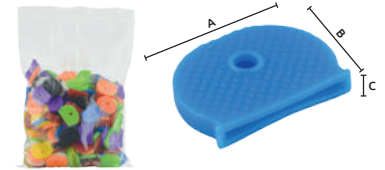

| Código | Número | Medidas (mm) | | Precio |
|---------------|---------|--------------|----|----------|
| | | L | A | |
| 15LLAVER039CH | KT-1018 | 56 | 30 | \$138.04 |

Unidad: 1 juego con 20 piezas

Precios en catálogo de Ferretería

Cajas para almacenar llaves

Características:
 • Caja metálica esmaltada color beige con 2 llaves

No incluye llavero identificador

OFERTA ESPECIAL

| Código | Número | Medidas (mm) | Capacidad (llaves) | Master | Precio |
|---------------|--------|----------------|--------------------|-----------|----------|
| 14CAJALL001CH | DPK013 | 200 x 160 x 75 | 20 | 16 piezas | \$723.84 |
| 14CAJALL002CH | DPK020 | 250 x 180 x 75 | 48 | 12 piezas | \$554.48 |
| 14CAJALL003CH | DPK022 | 300 x 240 x 75 | 100 | 8 piezas | \$939.60 |

Unidad: 1 pieza

Precios en catálogo de Ferretería

Funda elástica para llave

Características:
 • Acabado: plastificado
 • Se surte en diferentes colores.

| Código | Número | Medidas (mm) | | | Precio |
|---------------|--------|--------------|----|---|----------|
| | | A | B | C | |
| 15LLAVER013CH | KT-10 | 26 | 20 | 4 | \$551.00 |

Unidad: 1 juego con 200 piezas

Precios en catálogo de Ferretería

Hebillas

Características:
 • Barra doble de esquina cuadrada
 • Hebilla halter de diseño*
 • Material: Zinc
 • Terminado: Níquel
 • Barra central