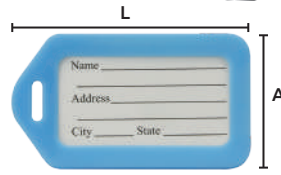

Llavero identificador

Características:
 • Acabado: Plástico
 • Se surte en diferentes colores.
 • Con tarjeta para datos de identificación.
 Incluye: Cinchos para fijar a llaveros, equipajes, etc.

| Código | Número | Medidas (mm) | | Precio |
|---------------|---------|--------------|----|----------|
| | | L | A | |
| 15LLAVER040CH | KT-1010 | 85 | 48 | \$163.56 |