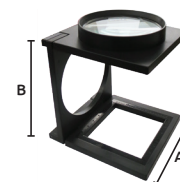

Código	Número	Precio
15LUPASR012CH	MG55367	\$114.84

Unidad: Estuche con 1 pieza Master: 25 piezas Precios en catálogo de Ferretería

Lupa con luz

- Características:
- Cuerpo de plástico
- Lente de plástico
- Foco de 4 V / 0.7 W
- Con interruptor
- La lente puede girar a la derecha e izquierda 15°
- Opera con 2 pilas tipo "C" (no incluidas)
- En caja de cartón

Código	Número	Graduación	Diámetro lente	Longitud total	Precio
15LUPASR058CH	MG20165	3 X	50 x 100 mm	300 mm	\$298.12

Unidad: 1 pieza Master: 6 piezas

Lupa plegable de aluminio

- Características:
- Cuerpo de aluminio
- Lente de plástico
- Medidas: (A) Ancho: 27 mm (B) Alto: 31 mm

Código	Número	Graduación	Diámetro lente	Precio
15LUPASR011AK	M80A	10 X	13 mm	\$77.72

Unidad: 1 pieza Master: 1 pieza

Lupa plegable de plástico

- Características:
- Cuerpo de plástico
- Base graduada
- Lente de cristal