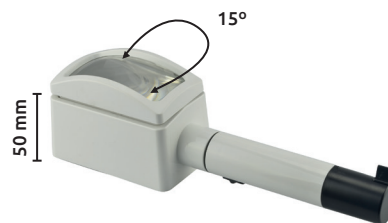

Código	Número	Precio
15LUPASR061CH	MG14113	\$100.92

Unidad: 1 pieza Master: 20 piezas

Precios en catálogo de Ferretería

Lupa cuenta hilos con luz led

- Características:
- Material: Metal
- Medidas: 30 x 20 mm
- Diámetro del lente: 25mm
- Aumento: 20X con escala plegable
- Incluye baterías 4LR1130
- Con funda de cuero portable a cinturón
- Peso: 165 gr

Código	Número	Precio
15LUPASR062CH	MG9005	\$404.84

Unidad: 1 pieza Master: 6 piezas

Precios en catálogo de Ferretería

Lupa para relojero (monocular)

- Características:
- Aumento: 10x
- Lente de cristal de 21 mm de diámetro
- Cuerpo: aluminio
- Medidas: altura 18 mm, longitud abierto 60 mm

Código	Número	Precio
15LUPASR012CH	MG55367	\$114.84

Unidad: Estuche con 1 pieza Master: 25 piezas Precios en catálogo de Ferretería

Lupa con luz

- Características:
- Cuerpo de plástico
- Lente de plástico
- Foco de 4 V / 0.7 W
- Con interruptor
- La lente puede girar a la derecha e izquierda 15°
- Opera con 2 pilas tipo "C" (no incluidas)
- En caja de cartón

Código	Número	Graduación	Diámetro lente	Longitud total	Precio
15LUPASR058CH	MG20165	3 X	50 x 100 mm	300 mm	\$298.12

Unidad: 1 pieza Master: 6 piezas

Lupa plegable de aluminio

- Características:
- Cuerpo de aluminio
- Lente de plástico
- Medidas: (A) Ancho: 27 mm (B) Alto: 31 mm