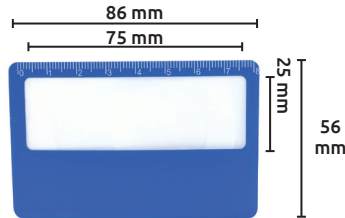

Lupas de plástico flexible

1. Características:
2. Rectangular
   - En bolsa de celofán

Código	Número	Precio
15LUPAS-033ET	FB5204	$13.92

Unidad: 1 pieza Master: 100 piezas