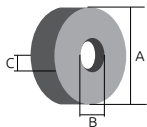

## Imanes redondos tipo cerámica (C8)

- Características:
- Es un juego de pequeños imanes, con un gran magnetismo.
  - En blister para exhibidor.

Código	Número	Medidas		Precio
		A	B	
14IMANES061CH	QJ7232	12.5 mm	5 mm	\$52.20

## Imanes circulares

- Características:
- Material: Ferrita
  - Alta fuerza coercitiva

Código	Medidas (mm)			Unidad (piezas)	Máster (piezas)	Precio
	A	B	C			
N 14IMANES103CH	27	11	8.4	10	35	\$91.64
14IMANES085CH	27	17	8.4	10	35	\$91.64
14IMANES086CH	30	10	8.4	10	30	\$158.92
14IMANES087CH	40	22	6	10	18	\$97.44
14IMANES088CH	45	22	8.4	10	10	\$103.24
14IMANES089CH	60	32	10	10	5	\$373.52
14IMANES090CH	70	32	10	5	10	\$174.00
14IMANES100CH	40	22	6	10	10	\$53.36