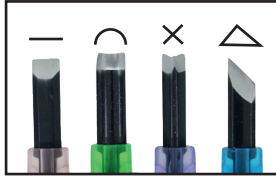

Juego de gurbias

- Características:
- Ideal para: madera, cera, jabón, arcilla o linóleo.
 - Perfecto para principiantes
 - Cuenta con protector de plástico que ayuda a evitar rasguños, es seguro para usarse por niños, tecnología y diseño patentado
 - Incluye 4 gurbias: forma oblicua, plana, de triángulo y de semicírculo

Código	Número	Longitud total (L)	Longitud de mango (l)	Precio
15NAVAJA148CH	TH-301	165mm	138mm	\$319.00

Unidad: 1 juego Master: 4 piezas

Imán tipo herradura

- Características:
- Distancia entre polos: 26 mm.
 - Atracción máxima: 80g.
 - En blister para exhibidor.

Unidad: 1 pieza Master: 100 piezas.

Imán tipo herradura

- Características:
- Material: Alnico.
 - En caja de cartón.
 - Cuadrado

Código	Peso del imán	Cap. de agarre (GAOS) del imán	Distancia entre polos	Medidas mm		Precio
				L	A	
14IMANES025AK	2 onzas (56.70g)	5.89 kg	7 mm	26.5	9	\$232.00
14IMANES026AK	3 onzas (85.05g)	7.7 kg	7 mm	27.5	9	\$200.68
14IMANES027AK	6 onzas (170.1g)	13.60kg	8 mm	30	11	\$265.64

Unidad: 1 pieza. Master: 12 piezas.

Imanes surtidos

- Contiene:
- 1 imán rectangular 10 x 40 mm.
 - 1 imán tipo herradura 30 x 30 mm.
 - 2 imanes redondo 9 mm de diámetro.
 - 2 imanes redondos 15 mm de diámetro.
 - 2 imanes redondos tipo rondana: 16 mm de diámetro.
 - 1 imán redondo 20 mm de diámetro.
 - En blister para exhibidor.