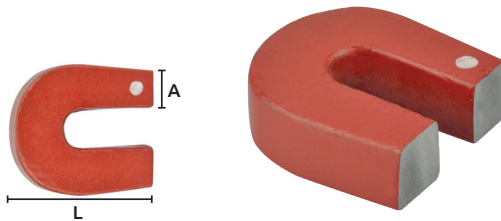

Juego de gurbias

- Características:
- Ideal para: madera, cera, jabón, arcilla o linóleo.
 - Perfecto para principiantes
 - Cuenta con protector de plástico que ayuda a evitar rasguños, es seguro para usarse por niños, tecnología y diseño patentado
 - Incluye 4 gurbias: forma oblicua, plana, de triángulo y de semicírculo

Código	Número	Medidas			Precio
		L	A	B	
14IMANES009IZ	OS01001 (69-5)	70 mm	12 mm	5 mm	\$146.16

Unidad: 1 pieza Master: 12 piezas.

Imán con asa

- Características:
- En bolsa de plástico.

Código	Número	Medidas			Precio
		L	A	B	
14IMANES012CH	HS-A	90 mm	34 mm	53 mm	\$44.08

Unidad: 1 pieza Master: 100 piezas.

Imán tipo herradura

- Características:
- Material: Alnico.
 - En caja de cartón.
 - Cuadrado

Código	Peso del imán	Cap. de agarre (GAOS) del imán	Distancia entre polos	Medidas mm		Precio
				L	A	
14IMANES025AK	2 onzas (56.70g)	5.89 kg	7 mm	26.5	9	\$232.00
14IMANES026AK	3 onzas (85.05g)	7.7 kg	7 mm	27.5	9	\$200.68
14IMANES027AK	6 onzas (170.1g)	13.60kg	8 mm	30	11	\$265.64

Unidad: 1 pieza. Master: 6 piezas.

Imanes redondos

- Características:
- Esmaltado rojo.
 - Agujero rosacado 1/4-20.
 - Tapa inferior plateada.
 - En caja de cartón.

Código	Número	Medidas		Capacidad de agarre	Precio
		D	L		
14IMANES001SH	SI-PM500	18 mm	17 mm	2.72 kg	\$119.48
14IMANES002SH	SI-PM501	20 mm	19 mm	4.53 kg	\$219.24
14IMANES003SH	SI-PM502	27 mm	25 mm	8.16 kg	\$245.92
14IMANES004SH	SI-PM503	35 mm	30 mm	11.34 kg	\$345.68