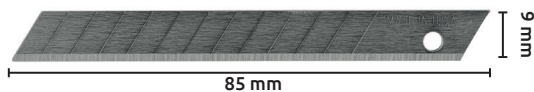

Navaja retráctil de bolsillo

- Características:
- Cuerpo plástico con incrustación de hule para mejor agarre y alma metálica.
 - Longitud: 135 mm.
 - Con dispositivo para romper la punta.
 - Botón deslizable para meter y sacar la hoja.
 - Utiliza hoja de repuesto de 9 mm.
 - En blister para exhibidor.

Código	Número	Precio
15NAVAJA026CH	SX771	\$33.64

Unidad: 1 pieza. Master: 24 piezas.

Navaja retráctil de bolsillo

- Características:
- Cuerpo plástico, con alma metálica.
 - Longitud: 140 mm.
 - Con dispositivo para romper la punta.
 - Botón deslizable para meter y sacar la hoja, con clip para colgar.
 - Utiliza hoja de repuesto de 9 mm.
 - En blister para exhibidor.

Código	Número	Precio
15NAVAJA028CH	SX42	\$24.36

Unidad: 1 pieza. Master: 24 piezas.

Hojas para navaja de bolsillo

- Características:
- Calibre: 0.43 mm.
 - Blister para exhibidor.

Código	Número	Puntas	Medida	Precio
15NAVAJA104BL	114-51	13	9 mm	\$40.60
15NAVAJA018CH*	S/N	11	9 mm	\$13.92
15NAVAJA146CH**	S/N	11	9 mm	\$34.80