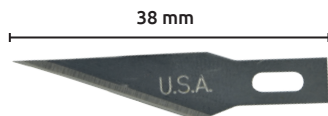

Navaja retráctil de bolsillo

- Características:
- Cuerpo plástico con incrustación de hule para mejor agarre y alma metálica.
 - Longitud: 135 mm.
 - Con dispositivo para romper la punta.
 - Botón deslizable para meter y sacar la hoja.
 - Utiliza hoja de repuesto de 9 mm.
 - En blister para exhibidor.

Código	Número	Precio
15NAVAJA026CH	SX771	\$33.64

Unidad: 1 pieza. Master: 24 piezas.

Navaja retráctil de bolsillo

- Características:
- Cuerpo plástico, con alma metálica.
 - Longitud: 140 mm.
 - Con dispositivo para romper la punta.
 - Botón deslizable para meter y sacar la hoja, con clip para colgar.
 - Utiliza hoja de repuesto de 9 mm.
 - En blister para exhibidor.

Código	Número	Precio
15NAVAJA028CH	SX42	\$24.36

Unidad: 1 pieza. Master: 24 piezas.

Hojas para navaja de bolsillo

- Características:
- Calibre: 0.43 mm.
 - Blister para exhibidor.

Código	Número	Puntas	Medida	Precio
15NAVAJA104BL	114-51	13	9 mm	\$40.60
15NAVAJA018CH*	S/N	11	9 mm	\$13.92
15NAVAJA146CH**	S/N	11	9 mm	\$34.80

Unidad: Blister con 5 piezas. Master: 10 blister. Master: 50 blister.*
Unidad: Estuche de plástico con 10 piezas.**

Hojas para navaja de arte

- Características:
- Calibre: 51 mm.
 - Blister para exhibidor.