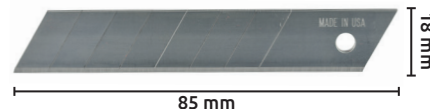

Hojas para navaja de bolsillo

1. Características:
2. 7 puntas afiladas provistas de un corte fino.
   - Blister para exhibidor.

Código	Número	Unidad	Master	Precio
15NAVAJA108BL	114-53	Blister con 5 piezas.	10 Blister	$99.76
15NAVAJA016CH	33-0618	Estuche con 10 piezas	60 Estuches	$26.68