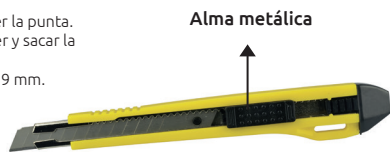

Navaja retráctil de bolsillo

- Características:
- Cuerpo plástico con incrustación de hule para mejor agarre y alma metálica.
 - Longitud: 135 mm.
 - Con dispositivo para romper la punta.
 - Botón deslizable para meter y sacar la hoja.
 - Utiliza hoja de repuesto de 9 mm.
 - En blister para exhibidor.

Código	Número	Precio
15NAVAJA026CH	SX771	\$33.64

Unidad: 1 pieza. Master: 24 piezas.

Navaja retráctil de bolsillo

- Características:
- Cuerpo plástico, con alma metálica.
 - Longitud: 140 mm.
 - Con dispositivo para romper la punta.
 - Botón deslizable para meter y sacar la hoja, con clip para colgar.
 - Utiliza hoja de repuesto de 9 mm.
 - En blister para exhibidor.

Código	Número	Precio
15NAVAJA028CH	SX42	\$24.36

Unidad: 1 pieza. Master: 24 piezas.

Hojas para navaja de bolsillo

- Características:
- Calibre: 0.43 mm.
 - Blister para exhibidor.

Código	Número	Puntas	Medida	Precio
15NAVAJA104BL	114-51	13	9 mm	\$40.60
15NAVAJA018CH*	S/N	11	9 mm	\$13.92
15NAVAJA146CH**	S/N	11	9 mm	\$34.80

Código	Número	Precio
15NAVAJA113BL	111-43	\$291.16

Unidad: Estuche con 100 Piezas Master: 50 estuches

Navaja retráctil de bolsillo

- Características:
- Cuerpo plástico.
 - Longitud: 155 mm.
 - Con dispositivo para romper la punta.
 - Botón deslizable para sacar y meter la hoja, con seguro.
 - Utiliza hoja de repuesto de 18 mm.
 - En blister para exhibidor.