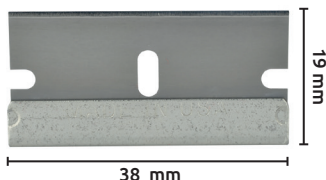

Navaja retráctil de bolsillo

- Características:
- Cuerpo plástico con incrustación de hule para mejor agarre y alma metálica.
 - Longitud: 135 mm.
 - Con dispositivo para romper la punta.
 - Botón deslizable para meter y sacar la hoja.
 - Utiliza hoja de repuesto de 9 mm.
 - En blister para exhibidor.

Código	Número	Precio
15NAVAJA028CH	SX42	\$24.36

Unidad: 1 pieza. Master: 24 piezas.

Hojas para navaja de bolsillo

- Características:
- Calibre: 0.43 mm.
 - Blister para exhibidor.

Código	Número	Puntas	Medida	Precio
15NAVAJA104BL	114-51	13	9 mm	\$40.60
15NAVAJA018CH*	S/N	11	9 mm	\$13.92
15NAVAJA146CH**	S/N	11	9 mm	\$34.80

Unidad: Blister con 5 piezas. Master: 10 blister. Master: 50 blister.*
Unidad: Estuche de plástico con 10 piezas.**

Hojas para navaja de arte

- Características:
- Calibre: 51 mm.
 - Blister para exhibidor.

Código	Número	Precio
15NAVAJA109BL	119-11	\$63.80

Unidad: Blister con 5 piezas. Master: 10 blister.

Navaja industrial con costilla USBLADE

- Características:
- Calibre 0.23 mm.
 - **Costilla de aluminio.**
 - **Para uso extra duro.**
 - Afilado de 1 lado No. 9.
 - Ultra-afilado.
 - Hojas suaves para asegurar calidad en el corte.
 - En estuche de plástico.
 - Hecho en EUA