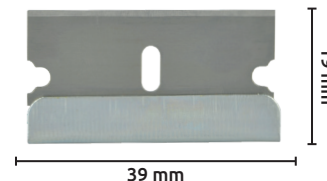

Código	Número	Precio
15NAVAJA029CH	SX4	\$4.64

Unidad: 1 pieza. Master: 50 piezas.

Hojas para navaja de bolsillo

- Características:
- 7 puntas afiladas provistas de un corte fino.
 - Blister para exhibidor.

Código	Número	Unidad	Master	Precio
15NAVAJA108BL	114-53	Blister con 5 piezas.	10 Blister	\$99.76
15NAVAJA016CH	33-0618	Estuche con 10 piezas	60 Estuches	\$26.68

Hojas para navajas industriales

- Características:
- Calibre: 0.43 mm.
 - Para uso normal.

Código	Número	Medida	Endaduras	Unidad	Precio
15NAVAJA100BL	112-18	55x19 mm	3	5 piezas	\$37.12

Master: 10 blister.

Navaja industrial con costilla

- Características:
- Calibre: 0.30.
 - **Costilla de aluminio.**
 - **Para uso pesado.**
 - Afilado de 1 lado
 - Hojas suaves para asegurar calidad de corte.
 - Envoltura individual en papel craft.