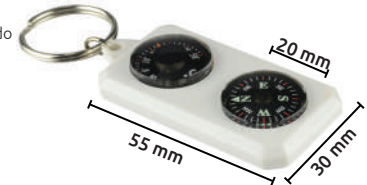

Código	Número	Precio
15BRUJUL062CH	K233	$68.44

Unidad: 1 pieza. Master: 50 piezas. Precios en catálogo de Deportes

Brújula de llavero con termómetro y silbato

1. Características:
2. De plástico color negro, con llavero, lupa y silbato
   - Fondo negro, marcas blancas y rojas.
   - Termómetro: 0/120°F -20°/50°C