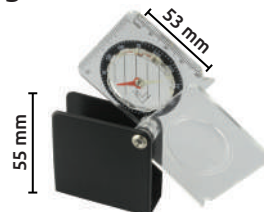

Código	Número	Precio
15BRUJUL054CH	DC35S	$87.00

Unidad: 1 pieza. Master: 25 piezas. Precios en catálogo de Deportes

Brújula con lupa y regla con estuche

1. Características:
2. Tipo regla con termómetro y con líquido.
   - Plástico resistente transparente, con lupa.
   - Escala de regla: pulg (3") y cm (8cm)
   - Fondo blanco, marcas negras y verdes.
   - Diámetro de termómetro: 20 mm 0/50°C - 10/20°C