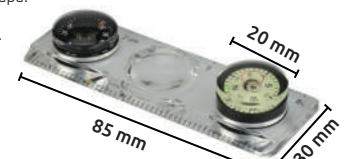

### Brújula con lupa y regla con estuche

- Características:
- Plástico resistente transparente.
  - Estuche de plástico color negro.
  - Marcas negras y blancas.
  - Con lupa.
  - Escala de regla: mm/pulg

### Brújula con lupa y regla con estuche

- Características:
- Tipo regla con termómetro y con líquido.
  - Plástico resistente transparente, con lupa.
  - Escala de regla: pulg (3") y cm (8cm)
  - Fondo blanco, marcas negras y verdes.
  - Diámetro de termómetro: 20 mm 0/50°C - 10/20°C