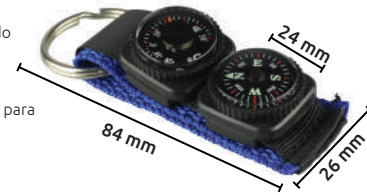

### Brújula de llavero con termómetro y silbato

- Características:
- De plástico color negro, con llavero, lupa y silbato
  - Fondo negro, marcas blancas y rojas.
  - Termómetro: 0/120°F -20°/50°C

Código	Número	Precio
15BRUJUL058CH	H4-1	\$73.08

### Brújula de llavero con termómetro

- Características:
- Caja de hule color negro
  - Brújula y termómetro con fondo negro, marcas blancas y rojas.
  - Medidas: 24 x 24 mm
  - Termómetro: 0/50°C 0/-20°C
  - Correa negra y azul con argolla para llavero.