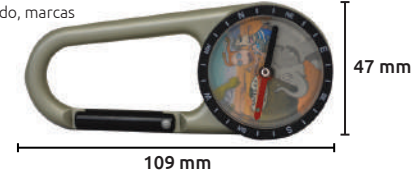

Brújula de llavero tipo bandola

1. Características:
2. Bandola de aluminio esmaltada.
   - Brújula con fondo decorado, marcas blancas.
   - Con líquido.

Código	Número	Precio
15BRUJUL059CH	DC40T	$54.52

Unidad: 1 pieza. Master: 25 piezas. Precios en catálogo de Deportes

Brújula de llavero tipo bandola

1. Características:
2. Caja de hule en color negro.
   - Fondo negro, marcas blancas y rojas.
   - Correa negra con argolla para llavero y bandola de aluminio esmaltada.