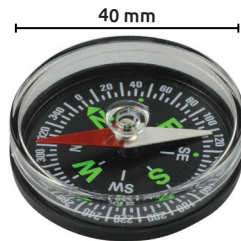

Brújula con argolla y correa

- Características:
- Caja y tapa de plástico
 - Fondo negro, marcas blancas
 - Escala de 0 - 345°
 - Carátula grabada con flecha de posición
 - Diámetro de brújula: 45 mm
 - Con argolla y correa para colgar
 - Caja de plástico tipo militar
- *Lote con precio especial**

Mini Brújula

- Características:
- Caja de plástico
 - Fondo negro, marcas blancas y verdes, con líquido.

Código	Número	Precio
15BRUJUL046CH	DC25	\$23.20

Unidad: 1 pieza. Master: 6 piezas.

Precios en catálogo de Deportes

Brújula de bolsillo

- Características:
- Caja y brújula de plástico.
 - Fondo negro, marcas blancas y verdes sin líquido.
 - Escala de 0-340°

Código	Número	Precio
15BRUJUL045CH	C40	\$31.32

Unidad: 1 pieza. Master: 50 piezas.

Precios en catálogo de Deportes

Brújula con argolla

- Características:
- Caja metálica esmaltada color negro.
 - Fondo verde, marcas blancas sin líquido.
 - Escala de: 0-330°
 - Con argolla para colgar

OFERTA POR VOLUMEN