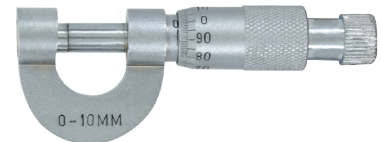

Regla metálica

Características :

- Acero inoxidable
- Marcas grabadas
- Graduación: 16, 32, 64 avos- mm
- Acero flexible
- Tabla de conversiones: pulg- mm (en la parte trasera)
- En bolsa de vinyl para exhibidor

Unidad: 1 pieza. Master: 10 piezas.

Precios en catálogo de Ferretería

Micrómetro

Características :

- Embrague de matraca
- Seguro de presión
- Incluye estuche

Características :

- Embrague de matraca
- Longitud cerrado: 7.5 cm

Código	Número	Rango	Graduación	Precio
14MICROM002SH	MI/01	0-1"	0.001"	\$394.40

Unidad: 1 bolsa /1 pieza. Master: 12 piezas.

Precios en catálogo de Ferretería

Código	Número	Rango	Graduación	Precio
14MICROM041BJ	BJT207	0-10 mm	0.01 mm	\$225.04

Unidad: 1 bolsa /1 pieza. Master: 12 piezas.

Precios en catálogo de Ferretería

Brújula direccional de metal

Características:

- Para ingenieros, cazadores, scouts, pescadores
- Fondo blanco, marcas negras luminosas y carátula luminosa flotante
- Filamento de alambre sobre la tapa para apuntar con precisión en tierra y mar
- Caja y tapa metálicas
- **Con líquido**