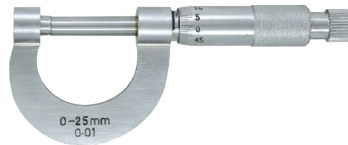

Regla metálica

Características :

- Acero inoxidable
- Marcas grabadas
- Graduación: 16, 32, 64 avos- mm
- Acero flexible
- Tabla de conversiones: pulg- mm (en la parte trasera)
- En bolsa de vinyl para exhibidor

Unidad: 1 pieza. Master: 10 piezas.

Precios en catálogo de Ferretería

Micrómetro

Características :

- Embrague de matraca
- Seguro de presión
- Incluye estuche

Características :

- Embrague de matraca
- Longitud cerrado: 7.5 cm

Código	Número	Rango	Graduación	Precio
14MICROM002SH	MI/01	0-1"	0.001"	\$394.40

Unidad: 1 bolsa /1 pieza. Master: 12 piezas.

Precios en catálogo de Ferretería

Código	Número	Rango	Graduación	Precio
14MICROM041BJ	BJT207	0-10 mm	0.01 mm	\$225.04

Unidad: 1 bolsa /1 pieza. Master: 12 piezas.

Precios en catálogo de Ferretería

Brújula direccional de metal

Características:

- Para ingenieros, cazadores, scouts, pescadores
- Fondo blanco, marcas negras luminosas y carátula luminosa flotante
- Filamento de alambre sobre la tapa para apuntar con precisión en tierra y mar
- Caja y tapa metálicas
- **Con líquido**