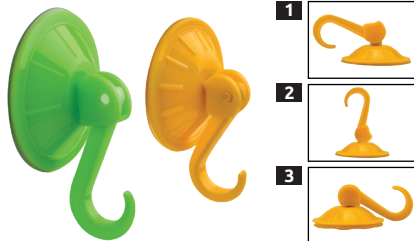

Chinche (clavillo y clavillo rolando)

Código	Dimensiones		Color	Acabado	Precio
	D	L			
14CHINCH001SM	8 mm	16 mm	Oro	Latón	\$489.23
14CHINCH002SM	8 mm	16 mm	Plata	Niquel	\$489.23
14CHINCH003SM	8 mm	18 mm	Oro	Latón	\$631.85

Unidad: 1 caja Master: 1,000 chinchas aproximadamente

Postes de aluminio

Características:

- Postes de aluminio para carpetas y encuadernaciones

14POSTES001SM

14POSTES015SM

OFERTA POR VOLUMEN

Código	Medida (L)	Precio
14POSTES001SM	6 mm	\$346.55
14POSTES002SM	9 mm	\$386.22
14POSTES003SM	12 mm	\$391.21
14POSTES004SM	15 mm	\$425.78
14POSTES005SM	19 mm	\$505.01
14POSTES006SM	25 mm	\$519.91
14POSTES007SM	31 mm	\$574.32
14POSTES008SM	38 mm	\$634.98
14POSTES009SM	44 mm	\$673.38
14POSTES010SM	50 mm	\$727.78
14POSTES011SM	57 mm	\$980.37
14POSTES012SM	63 mm	\$1044.70
14POSTES013SM	75 mm	\$1,188.30
14POSTES014SM	89 mm	\$1,386.49
14POSTES015SM	100 mm	\$1,455.74

Unidad: Bolsa con 100 piezas Master: 10 bolsas

Ganchos con copa de succión

Características:

- Para adherirse a cualquier superficie lisa
- Material: PVC + ABS
- Varios colores

Código	Número	Diámetro	Master	Precio
14GANCHO028FC	S/N	52 mm	390	\$73.08
14GANCHO029FC	S/N	75 mm	300	\$113.68

Unidad: 1 Juego. con 2 piezas

Precios en catálogo de Ferretería

Diamantina

Características:

- Diamantina en forma hexagonal
- No tóxico
- Material: PET (poliéster)
- Ideal para: la industria litográfica, decoraciones, manualidades, cosméticos, etc.