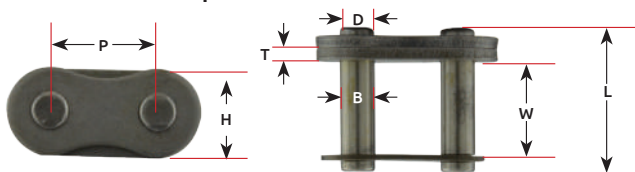

Cadena de acero inoxidable

Código	Número de eslabones	Medidas (mm)								Aplicación	Precio
		P	B	W	D	L	T	H			
16CADENA009CH	530-116L	116	16	10	9	5.2	14	2.7	15	HONDA: CB400, CBR900RR, CBR929, CBR954 RR, CBR1000 RR SUZUKI: GSXR750, TL1000 S, TL1000 R, GSXR1000 YAMAHA: YZFR1 1000, YZFR6 600	\$1,282.96
16CADENA010CH	530-126L	126	16	10	9.2	5.2	14.2	2.7	15		\$1,393.16

Unidad: 1 Caja/1 Pieza. Master: 1 Caja.

Cadena de acero inoxidable

Código	Número de eslabones	Medidas (mm)								Aplicación	Precio
		P	B	W	D	L	T	H			
16CADENA008CH	520-116L	116	16.7	10	6	5	10.6	2	7.5	YAMAHA: YZ125, WR200 R, WR400 F-K, SUZUKI; RM250 HONDA: CR125 R	\$272.60
16CADENA007CH	428-126L	126	13.0	8.5	7.5	5.5	14.8	1.6	10.3	HONDA CG 125 CDI, CARGO 125, WAVE 100, CGR125 INVICTA, CR80, CT125, SUZUKI GN125, EN125 2A, EN125-HURACAN ITALIKA ARGENTA 110, FORZA 125, EX200, FORZA 150, AT110, FT125, FT150, RT200, AT110SPORT, FT150 GT, XT110, AT110 RT, FT125 CLASICA, FT125 SPORT, XFT125 YAMAHA YBR125 K, YBR125 ED, YBR125C EXPRES BAJAJ 4S CHAMPION 100, CARABELA 450 FSE, C-350 RIDER, IZUKA 300 EXC, T125A, 300 SX, T125B, KAZUKI KZ125-9D, LONCIN LX125-2 SUNDIRO 640 LC4 ENDURO, SDH125-7	\$162.40

Unidad: 1 Caja/1 Pieza. Master: 1 Caja.

Eslabón candado para cadena de motocicleta

Código	Número	Medidas (mm)								Aplicación	Precio
		P	B	W	D	L	T	H			
16ESLABO001CH	428	12.70	8.48	8.00	4.48	16.15	1.50	11.90	428	\$106.72	
16ESLABO002CH	520	12.70	8.48	8.00	4.48	16.15	1.50	11.90	520-128L	\$143.84	
16ESLABO003CH	428	6	5	13	5	22	2	13	520	\$168.20	

Unidad: 1 Bolsa/25 Piezas. Master: 1 Bolsa.

Eslabón candado de acero inoxidable para cadena de motocicleta

Características:
• Acero inoxidable

Código	Número	Precio
14ESLABO102CH	40-1CL	\$542.88
14ESLABO103CH	50-1CL	\$789.96
14ESLABO104CH	60-1CL	\$1,315.44