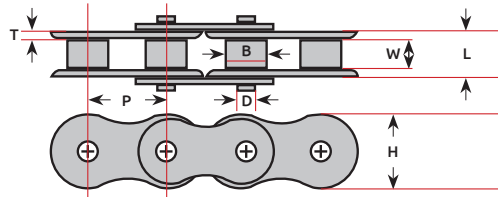

Cadena de acero inoxidable

Código	Número de eslabones	Medidas (mm)								Aplicación	Precio
		P	B	W	D	L	T	H			
16CADENA009CH	530-116L	116	16	10	9	5.2	14	2.7	15	HONDA: CB400, CBR900RR, CBR929, CBR954 RR, CBR1000 RR SUZUKI: GSXR750, TL1000 S, TL1000 R, GSXR1000 YAMAHA: YZFR1 1000, YZFR6 600	\$1,282.96
16CADENA010CH	530-126L	126	16	10	9.2	5.2	14.2	2.7	15		\$1,393.16

Unidad: 1 Caja/1 Pieza. Master: 1 Caja.

Cadena de acero inoxidable

Código	Número de eslabones	Medidas (mm)								Aplicación	Precio
		P	B	W	D	L	T	H			
16CADENA008CH	520-116L	116	16.7	10	6	5	10.6	2	7.5	YAMAHA: YZ125, WR200 R, WR400 F-K, SUZUKI; RM250 HONDA: CR125 R	\$272.60
16CADENA007CH	428-126L	126	13.0	8.5	7.5	5.5	14.8	1.6	10.3	HONDA CG 125 CDI, CARGO 125, WAVE 100, CGR125 INVICTA, CR80, CT125, SUZUKI GN125, EN125 2A, EN125-HURACAN ITALIKA ARGENTA 110, FORZA 125, EX200, FORZA 150, AT110, FT125, FT150, RT200, AT110SPORT, FT150 GT, XT110, AT110 RT, FT125 CLASICA, FT125 SPORT, XFT125 YAMAHA YBR125 K, YBR125 ED, YBR125C EXPRES BAJAJ 4S CHAMPION 100, CARABELA 450 FSE, C-350 RIDER, IZUKA 300 EXC, T125A, 300 SX, T125B, KAZUKI KZ125-9D, LONCIN LX125-2 SUNDIRO 640 LC4 ENDURO, SDH125-7	\$162.40

Unidad: 1 Caja/1 Pieza. Master: 1 Caja.

Eslabón candado para cadena de motocicleta

Código	Número	Medidas (mm)								Aplicación	Precio
		P	B	W	D	L	T	H			
16ESLABO001CH	428	12.70	8.48	8.00	4.48	16.15	1.50	11.90	428	\$106.72	
16ESLABO002CH	520	12.70	8.48	8.00	4.48	16.15	1.50	11.90	520-128L	\$143.84	
16ESLABO003CH	428	6	5	13	5	22	2	13	520	\$168.20	