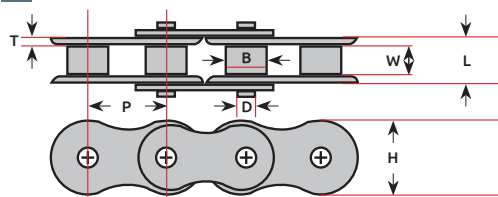

Cadena de acero inoxidable

Código	Número de eslabones	Medidas (mm)								Aplicación	Precio
		P	B	W	D	L	T	H			
16CADENA009CH	530-116L	116	16	10	9	5.2	14	2.7	15	HONDA: CB400, CBR900RR, CBR929, CBR954 RR, CBR1000 RR SUZUKI: GSXR750, TL1000 S, TL1000 R, GSXR1000 YAMAHA: YZFR1 1000, YZFR6 600	\$1,282.96
16CADENA010CH	530-126L	126	16	10	9.2	5.2	14.2	2.7	15		\$1,393.16

Unidad: 1 Caja/1 Pieza. Master: 1 Caja.

Cadena de acero inoxidable

Código	Número de eslabones	Medidas (mm)								Aplicación	Precio
		P	B	W	D	L	T	H			
16CADENA008CH	520-116L	116	16.7	10	6	5	10.6	2	7.5	YAMAHA: YZ125, WR200 R, WR400 F-K, SUZUKI; RM250 HONDA: CR125 R	\$272.60
16CADENA007CH	428-126L	126	13.0	8.5	7.5	5.5	14.8	1.6	10.3	HONDA CG 125 CDI, CARGO 125, WAVE 100, CGR125 INVICTA, CR80, CT125, SUZUKI GN125, EN125 2A, EN125-HURACAN ITALIKA ARGENTA 110, FORZA 125, EX200, FORZA 150, AT110, FT125, FT150, RT200, AT110SPORT, FT150 GT, XT110, AT110 RT, FT125 CLASICA, FT125 SPORT, XFT125 YAMAHA YBR125 K, YBR125 ED, YBR125C EXPRES BAJAJ 4S CHAMPION 100, CARABELA 450 FSE, C-350 RIDER, IZUKA 300 EXC, T125A, 300 SX, T125B, KAZUKI KZ125-9D, LONCIN LX125-2 SUNDIRO 640 LC4 ENDURO, SDH125-7	\$162.40

Unidad: 1 Caja/1 Pieza. Master: 1 Caja.

Eslabón candado para cadena de motocicleta

Código	Número	Medidas (mm)								Aplicación	Precio
		P	B	W	D	L	T	H			
16ESLABO001CH	428	12.70	8.48	8.00	4.48	16.15	1.50	11.90	428	\$106.72	
16ESLABO002CH	520	12.70	8.48	8.00	4.48	16.15	1.50	11.90	520-128L	\$143.84	
16ESLABO003CH	428	6	5	13	5	22	2	13	520	\$168.20	