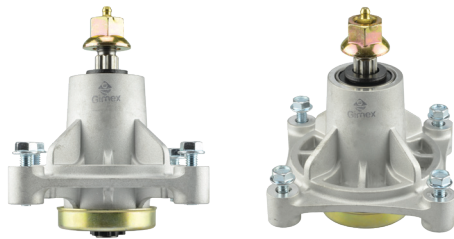

Carcasa para torreta

No. Original:
MTD:
• 918-01388

Aplicación:
• Para hojas de corte de 38" y 42"
• Para modelos de la marca MTD
• Con agujero central para flecha en forma de estrella de 5 picos
• Solo carcasa, no incluye flecha

Unidad: 1 pieza. Master: 1 pieza.

Carcasa para torreta

No. Original:
AYP:
• 174358
• 174356
• 532174356
• 532174358
Husqvarna:
• 532192656
• 539107515
• 587125201

Aplicación:
AYP:
• 48" deck, 2002 y más reciente
Husqvarna:
• GT 2248
• GTH 2248
• GTH 2548
• YTH
• 1848XP
• YTH 2748

Jonsered:
• LT19A
• LT2119A
• LT2122A
• LT2122A2

• Para hojas de corte de 48",
• Esta carcasa es sólo para el modelo de 6" de alto
• Con agujero central para flecha en forma de estrella de 5 picos
• Solo carcasa, no incluye flecha

Código	Adaptable	Precio
16CARCAZ011CH	AYP	\$517.36

Unidad: 1 pieza. Master: 12 piezas.

AYP

Torretas completas para cuchilla

No. Original:
AYP:
• 174356
• 174358
• 532174356
• 532174358
Husqvarna:
• 532192656
• 539107515
• 587125201