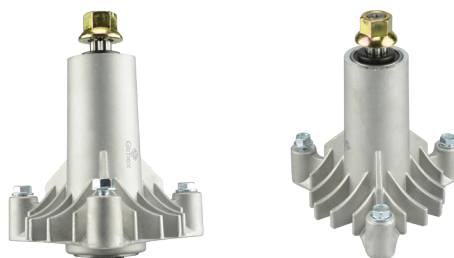

Carcasa para torreta

No. Original:
MTD:
• 918-01388

Aplicación:
• Para hojas de corte de 38" y 42"
• Para modelos de la marca MTD
• Con agujero central para flecha en forma de estrella de 5 picos
• Solo carcasa, no incluye flecha

Unidad: 1 pieza. Master: 1 pieza.

Carcasa para torreta

No. Original:
AYP:
• 174358
• 174356
• 532174356
• 532174358
Husqvarna:
• 532192656
• 539107515
• 587125201

Aplicación:
AYP:
• 48" deck, 2002 y más reciente
Husqvarna:
• GT 2248
• GTH 2248
• GTH 2548
• YTH
• 1848XP
• YTH 2748

Aplicación:
AYP:
• 48" deck, 2002 y más reciente
Husqvarna:
• GT 2248
• GTH 2248
• GTH 2548
• YTH 1848XP
• YTH 2748

Jonsered:
• LT19A
• LT2119A
• LT2122A
• LT2122A2

• Con agujero central en forma de estrella de 5 picos
• Altura 5 9/16"
• Incluye eje, cojinetes y tapa antipolvo, 4 tornillos y graserá en el extremo roscado.

Código	Adaptable	Precio
16CARCAZ010CH	AYP	\$938.44

Unidad: 1 pieza. Master: 6 piezas.

Torretas completas para cuchilla

No. Original:
AYP/Husqvarna:
• 130794
• 532130794

Aplicación:
• Para hojas de 36", 38" y 42"
• Para hojas con agujero central con forma de estrella (Spicos), trabajo pesado, incluye flecha, tuercas y baleros