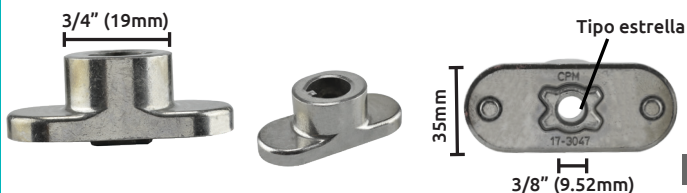

Unidad: 1 pieza. Master: 1 pieza

Adaptador para cuchilla de podadora

Tipo estrella
7/8"
(22.2 mm)

No. Original:
581352401
TIPO ESTRELLA
7/8;
ASIN B00TD41CQA

Aplicación:
Husqvarna
HU550F - 96143009500 (2013-02)
HU550F - 96143009501 (2013-11)
HU550F - 96143009502 (2014-02)
HU550FH - 96143009600 (2012-11)
HU550FH - 96143009601 (2013-11)
HU550FH - 96143009602 (2014-03)
HU550FH - 96143009604 (2015-01)
HU550FH - 96143009605 (2015-09)

Código	Número	Adaptable	Precio
15CUCCHIL159SI	581352401	HUSQVARNA	\$632.20

Unidad: 1 pieza. Master: 1 pieza

MURRAY

Adaptador para cuchilla de podadora

No. Original:
7105154
(7105154YP)

Aplicación:
SPV22725 (7800837) 22" 7.25TPGT
SPV22725 (7800896) 22" 7.25TPGT
SPV22725E (7800838) 22" 7.25TPGT
SPV22725E (7800897) 22" 7.25TPGT
SPXV22725 (7800829) 22" 7.25GT 3N1
SPXV22725E (7800830) 22" 7.25GT 3N1
también para MURRAY, SNAPPER

Código	Número	Adaptable	Precio
15CUCCHIL162SI	7105154	MURRAY	\$933.80

Unidad: 1 pieza. Master: 1 pieza

MTD

Adaptador para cuchilla de podadora

Tipo estrella

No. Original:
MTD:
• 748-0376E
• 748-0376C
• 748-0376B
• 748-0376A
• 753-06304
• 748-04227