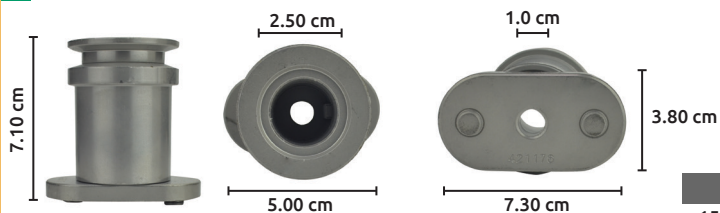

HUSQVARNA

Adaptador para cuchilla de podadora

No. Original:
532421176,
Cuchilla adaptable
25 Mm.

Aplicación:
532421176 Husqvarna cuchilla
Adaptador compatible con
Craftsman 189179, 421176

Código	Número	Adaptable	Precio
15CUCCHIL161SI	421176	HUSQVARNA	\$447.76

Unidad: 1 pieza. Master: 1 pieza

Adaptador para cuchilla de podadora

Tipo estrella
7/8"
(22.2 mm)

No. Original:
581352401
TIPO ESTRELLA
7/8;
ASIN B00TD41CQA

Aplicación:
Husqvarna
HU550F - 96143009500 (2013-02)
HU550F - 96143009501 (2013-11)
HU550F - 96143009502 (2014-02)
HU550FH - 96143009600 (2012-11)
HU550FH - 96143009601 (2013-11)
HU550FH - 96143009602 (2014-03)
HU550FH - 96143009604 (2015-01)
HU550FH - 96143009605 (2015-09)

Código	Número	Adaptable	Precio
15CUCCHIL159SI	581352401	HUSQVARNA	\$632.20

Unidad: 1 pieza. Master: 1 pieza

MURRAY

Adaptador para cuchilla de podadora

No. Original:
7105154
(7105154YP)

Aplicación:
SPV22725 (7800837) 22" 7.25TPGT
SPV22725 (7800896) 22" 7.25TPGT
SPV22725E (7800838) 22" 7.25TPGT
SPV22725E (7800897) 22" 7.25TPGT
SPXV22725 (7800829) 22" 7.25GT 3N1
SPXV22725E (7800830) 22" 7.25GT 3N1
también para MURRAY, SNAPPER