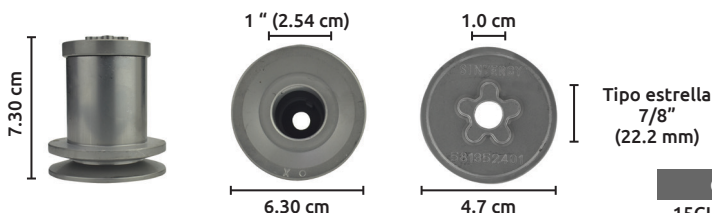

HUSQVARNA

Adaptador para cuchilla de podadora

No. Original:
532421176,
Cuchilla adaptable
25 Mm.

Aplicación:
532421176 Husqvarna cuchilla
Adaptador compatible con
Craftsman 189179, 421176

Código	Número	Adaptable	Precio
15CUCCHIL161SI	421176	HUSQVARNA	\$447.76

Unidad: 1 pieza. Master: 1 pieza

Adaptador para cuchilla de podadora

Tipo estrella
7/8"
(22.2 mm)

No. Original:
581352401
TIPO ESTRELLA
7/8;
ASIN B00TD41CQA

Aplicación:
Husqvarna
HU550F - 96143009500 (2013-02)
HU550F - 96143009501 (2013-11)
HU550F - 96143009502 (2014-02)
HU550FH - 96143009600 (2012-11)
HU550FH - 96143009601 (2013-11)
HU550FH - 96143009602 (2014-03)
HU550FH - 96143009604 (2015-01)
HU550FH - 96143009605 (2015-09)

Código	Número	Adaptable	Precio
15CUCCHIL159SI	581352401	HUSQVARNA	\$632.20

Unidad: 1 pieza. Master: 1 pieza

MURRAY

Adaptador para cuchilla de podadora

No. Original:
7105154
(7105154YP)

Aplicación:
SPV22725 (7800837) 22" 7.25TPGT
SPV22725 (7800896) 22" 7.25TPGT
SPV22725E (7800838) 22" 7.25TPGT
SPV22725E (7800897) 22" 7.25TPGT
SPXV22725 (7800829) 22" 7.25GT 3N1
SPXV22725E (7800830) 22" 7.25GT 3N1
también para MURRAY, SNAPPER