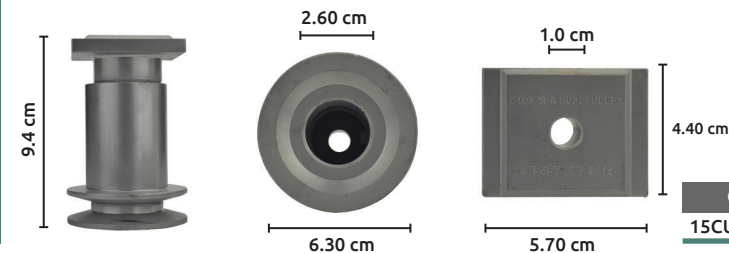

Unidad: 1 pieza. Master: 1 pieza

Adaptador para cuchilla de podadora

Tipo estrella
7/8"
(22.2 mm)

No. Original:
581352401
TIPO ESTRELLA
7/8;
ASIN B00TD41CQA

Aplicación:
Husqvarna
HU550F - 96143009500 (2013-02)
HU550F - 96143009501 (2013-11)
HU550F - 96143009502 (2014-02)
HU550FH - 96143009600 (2012-11)
HU550FH - 96143009601 (2013-11)
HU550FH - 96143009602 (2014-03)
HU550FH - 96143009604 (2015-01)
HU550FH - 96143009605 (2015-09)

Código	Número	Adaptable	Precio
15CUCCHIL159SI	581352401	HUSQVARNA	\$632.20

Unidad: 1 pieza. Master: 1 pieza

MURRAY

Adaptador para cuchilla de podadora

No. Original:
7105154
(7105154YP)

Aplicación:
SPV22725 (7800837) 22" 7.25TPGT
SPV22725 (7800896) 22" 7.25TPGT
SPV22725E (7800838) 22" 7.25TPGT
SPV22725E (7800897) 22" 7.25TPGT
SPXV22725 (7800829) 22" 7.25GT 3N1
SPXV22725E (7800830) 22" 7.25GT 3N1
también para MURRAY, SNAPPER