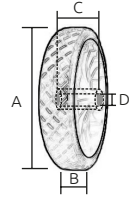

Llanta para tractor

Características:
 Medida: Llanta 15x6.00-6
 Podadora,
 Go Kart,
 Tractor Podador

Código	Precio
16RUEDAS020CH	\$1,364.16

Unidad: 1 pieza Master: 1 pieza

Llanta para podadora

Para podadora
 Material: plástico de goma
 Medida: 5"

Número original:
 13395
 174873
 532133957

4.8" (124mm)	2.5" (66mm)	2.4" (62.5mm)	0.5" (13mm)
---------------------	--------------------	----------------------	--------------------

Código	Precio
16RUEDAS019CH	\$222.72

Unidad: 1 pieza Master: 1 pieza