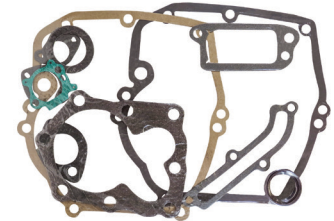

JUNTAS

B&S

Juntas

Características:
 Contenido: 5 piezas
 Incluye: junta de cabeza

Aplicación:
 B&S:
 • 12A800/12D800
 121700- 129800
 • QUANTUM
 • Motor Europa: 3.1/2 HP

Código	No. Original	Adaptable	Precio
16JUNTAS013SM	490563	B&S	\$99.35

Juntas

Características:
 • Contenido: 13 piezas
 • Incluye: junta de cabeza

Aplicación:
 • BRIGGS INDUSTRIAL
 3.5 HP

Código	No. Original	Adaptable	Precio
16JUNTAS105SM	486865	B&S	\$124.12

Unidad: 1 juego. Master: 1 juego.

Juntas

Características:
 • Contenido: 15 piezas
 • Incluye: junta de cabeza y retenes para monoblock y tapa carter

Aplicación:
 B&S:
 • 123800 • 124700
 • 121700 • QUANTUM 12 CID
 • 121800 • Motor: 3.5/4HP
 • 122700 • Motor podadora
 • 123700

Código	No. Original	Adaptable	Precio
16JUNTAS078SM	496117R	B&S	\$221.85

Unidad: 1 juego. Master: 1 juego.

Juntas

Características:
 • Contenido: 15 piezas
 • Incluye: junta de cabeza

Aplicación:
 B&S serie:
 • 170000
 • 71000
 • 190000
 • 191700
 • 195400
 • Motor: 7/8 HP Vertical/Horizontal