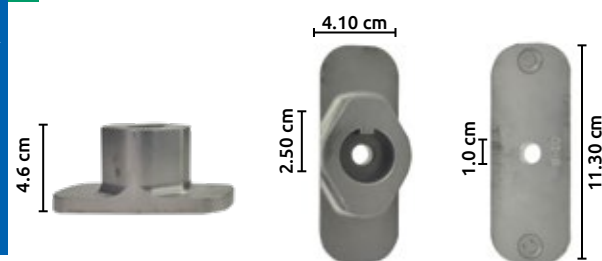

B&S Adaptador para cuchilla de podadora

1. **No. Original:**
2. ADAPTABLE PARA 7104332YP BUJE, CUCHILLA - 22 " ASIN B01A1IF0QM

1. **Aplicación:**
2. BRIGGS AND STRATTON 7104332YP BUJE, CUCHILLA - 22 "

Código	Número	Adaptable	Precio
15CUCCHIL160SI	7104332YP	B&S	$396.72

Unidad: 1 pieza. Master: 1 pieza.