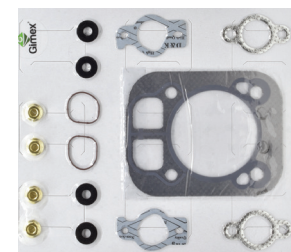

Aplicación:  
KOHLER 3284102S,

Código	No. Original	Adaptable	Precio
16JUNTAS219CH	3284102S	KOHLER	\$711.08

Unidad: 7 piezas. Master: 1 juego

Juntas

Aplicación:  
KOHLER CH 260  
CH270, WH208

Código	No. Original	Adaptable	Precio
16JUNTAS212CH	1775506S	KOHLER	\$800.40

Unidad: 11 piezas. Master: 1 juego

Juntas

Aplicación:  
KOHLER CH25, CH730,  
CH740, CV25

Código	No. Original	Adaptable	Precio
16JUNTAS215CH	2404103S/ 104S	KOHLER	\$888.56

Unidad: 15 piezas. Master: 1 juego

Juntas

Aplicación:  
KOHLER CH18, CH22,  
CH25, CH20

Código	No. Original	Adaptable	Precio
16JUNTAS217CH	2484101S 2404108S	KOHLER	\$888.56

Unidad: 15 piezas. Master: 1 juego

Juntas

Aplicación:  
JUNTAS PARA KOHLER  
CH730, CH740, CV25  
CH25

Unidad: 7 piezas. Master: 1 juego

Juntas

Aplicación:  
KOHLER CV22, CH22,  
CH23, CV675,  
22HP  
23HP

Código	No. Original	Adaptable	Precio
16JUNTAS 218CH	2404133 2404140S 2484102S	KOHLER	\$888.56

Unidad: 15 piezas. Master: 1 juego