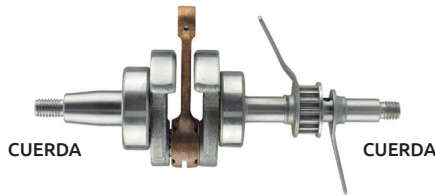

Bielas

Código	No. Original	Medida	Aplicación	Adaptable	Precio
16BIELAS007TE	47-067 A-237344	STD	K301/M-12 Motor: 12 HP K321 Motor: 14 HP	KOHLER	\$661.20
16BIELAS008TE	47-067-10 A-237344-10	.010	K301/M-12 Motor: 12 HP K321 Motor: 16 HP		\$661.20
16BIELAS009TE	47-067-20 A-237344	.020	K301/M-12 Motor: 12 HP		\$818.96
16BIELAS046TE	47-067-30 A237344	.030	K301/M-12 Motor: 12 HP K331 Motor: 16 HP		\$875.80
16BIELAS040TE	41-067-08	STD	K181/M-8		\$592.76
16BIELAS041TE	41-067-09	.010			\$592.76
16BIELAS042TE	45-067-24	STD	K301/M-12		\$983.68
16BIELAS043TE	45-067-25	.010			\$983.68
16BIELAS053TE	45-067-26A	.020	K301 M-12/M-16		\$983.68
16BIELAS054TE	45-067-08B	.020	K181/M-8		\$592.76
16BIELAS061CH	1706709-S	STD	KOHLER CH440		\$1,508.00
16BIELAS064CH	1706706-S2	STD	KOHLER CH395		\$1,508.00
16BIELAS057CH	52-22501-10	STD	Robin: EH12		\$1,073.00
16BIELAS074CH	2532250120	STD	EH17		\$
16BIELAS075CH	2542250110	STD	EH25	\$711.08	
16BIELAS076CH	2462410223	STD	EH34	\$800.40	
16BIELAS077CH	2672250110	STD	EH41	\$844.48	
16BIELAS079CH	2272250110	STD	EY40	\$887.40	
16BIELAS016TE	32875	STD	HS35, HS40, HS50, LAV40, TVS105 TVS120, TNT120	\$366.56	
16BIELAS017TE	32591C	STD	H70, H80, HM70, HM80, HM100 TVM170-TVM220, V70, V80, VM70 VM80, VM100	\$395.56	
16BIELAS015TE	30963B	STD	BV, BVL, BVR, BVS, ECH, H30, LAV133 LAV30-35, PREMIER, TNT100, TVS120 TVS75, TVS90	\$314.36	
16BIELAS018TE	31380C	STD	H60, HH60, V60, TVM140, VH60	\$387.44	

Unidad: 1 pieza. Master: 1 pieza.

Buje para cigüeñal

- Características:
- Metálico
 - Para 188FB diesel 13HP

Código	Adaptable	Precio
16BIELAS060CH	YANMAR	\$78.88

Unidad: 1 pieza. Master: 1 pieza.

CIGUEÑALES

Cigüeñal completo

- No. Original:
Honda:
• 13310-ZOZ-000

- Aplicación:
Honda:
• GX35

Código	Adaptable	Precio
16CIGUEN015CH	HONDA	\$1,568.32

Unidad: 1 pieza. Master: 1 pieza.

Cigüeñal

- No. Original:
Honda:
1 • 13310-ZH9-000
2 • 13310-ZF6-W10