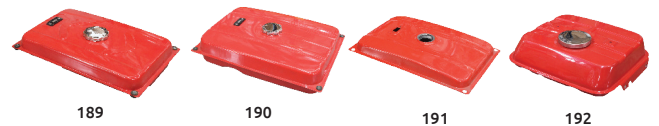

Tanque de gasolina para generador

Código	Número	Precio
22REPGENE-189	GM950A	$462.84
22REPGENE-190	2500/3500	$498.80
22REPGENE-191	2500	$498.80
22REPGENE-192	SDE6500DE	$1,490.60

Unidad: 1 pieza. Master: 1 pieza.