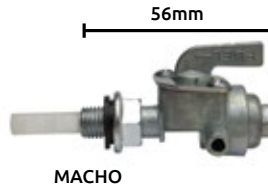

Código	Número	Adaptable	Precio
16LLAVES022CH	S/N	SUBARU	$140.36

Unidad: 1 pieza. Master: 1 pieza.