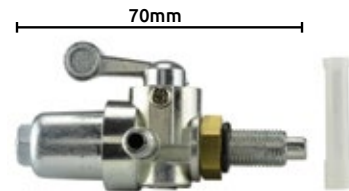

Unidad: 1 pieza. Master: 1 pieza.

TECUMSEH Llave inline control gasolina

- Características:**
- Boquilla: 1/4" (6.3mm)
 - Con filtro

Aplicación:
• Tecumseh

Código	Número	Adaptable	Precio
16LLAVES017BB	B14774-10	TECUMSEH	\$218.08

Unidad: 1 pieza. Master: 10 piezas.

UNIVERSAL Llave inline control gasolina

- Características:**
- Boquilla: 1/4" (6.3mm)

Aplicación:
• UNIVERSAL

Código	Número	Adaptable	Precio
16LLAVES018BB	B14504	UNIVERSAL	\$465.16

Unidad: 1 pieza. Master: 10 piezas.

UNIVERSAL Llave inline control gasolina

- Características:**
- Boquilla: 1/4" (6.3mm)
 - Cuerda M10

Aplicación:
• UNIVERSAL

Código	Número	Adaptable	Precio
16LLAVES019BB	B14803	UNIVERSAL	\$381.64

Unidad: 1 pieza. Master: 10 piezas.

YANMAR Llave de paso completo

- Características:**
- Boquilla: 3/8" (9.5mm)
 - Motor Diesel

No. Original:
Yanmar:
• 114250-55300

Aplicación:
• L40/48/60/70/75/90/100
salida izquierda.