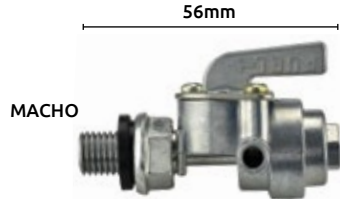

HONDA Llave inline control gasolina

- Características:**
- Boquilla: 1/4" (6.3mm)
 - Tubo 1/8"(3..1mm)
 - Con filtro

No. Original:
Honda:
• 16950-ZB4-015

Aplicación:
Honda:
• GX160/270/390

Código	Número	Adaptable	Precio
16LLAVES023CH	S/N	HONDA	\$106.72

Unidad: 1 pieza. Master: 1 pieza.

KOHLER Llave inline control gasolina

- Características:**
- Boquilla: 1/4" (6.3mm)

No. Original:
Kohler:
• 25-46-203

Código	Número	Adaptable	Precio
16LLAVES021CP	S/N	KOHLER	\$310.88

Unidad: 1 pieza. Master: 1 pieza.

KOHLER Llave inline control gasolina

- Características:**
- Boquilla: 1/4" (6.3mm)
 - Tubo 1/8"(3.1mm)
 - Con filtro

No. Original:
Encore: • 08860200
• 363031
Exmark: • 677052
• 1-303331
Gravemente: • 27803
• 07354

Unidad: 1 pieza. Master: 10 piezas.

YANMAR Llave de paso completo

- Características:**
- Boquilla: 3/8" (9.5mm)
 - Motor Diesel

No. Original:
Yanmar:
• 114250-55300

Aplicación:
• L40/48/60/70/75/90/100
salida izquierda.