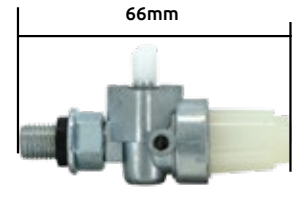

Unidad: 1 pieza. Master: 1 pieza.

KOHLER Llave inline control gasolina

- Características:**
- Boquilla: 1/4" (6.3mm)

No. Original:
Kohler:
• 25-46-203

Código	Número	Adaptable	Precio
16LLAVES021CP	S/N	KOHLER	\$310.88

Unidad: 1 pieza. Master: 1 pieza.

KOHLER Llave inline control gasolina

- Características:**
- Boquilla: 1/4" (6.3mm)
 - Tubo 1/8"(3.1mm)
 - Con filtro

No. Original:
Encore: • 08860200
• 363031
Exmark: • 677052
• 1-303331
Gravemente: • 27803
• 07354

Aplicación:
• J. Deere
• Kohler
• Tecumseh

Código	Número	Adaptable	Precio
16LLAVES011FL	13-120 (137-102)	KOHLER	\$263.32

Unidad: 1 pieza. Master: 10 piezas.

ROBIN Llave inline control gasolina

- Características:**
- Boquilla: 1/4" (6.3mm)

No. Original:
Robin: • 064-20064-00

Aplicación:
Robin:
• EC10

Código	Número	Adaptable	Precio
16LLAVES016BB	B14683	ROBIN	\$356.12

Unidad: 1 pieza. Master: 10 piezas.

SUBARU Llave inline control gasolina

- Características:**
- Boquilla: 1/4" (6.3mm)
 - Tubo 1/8"(3..1mm)
 - Con filtro