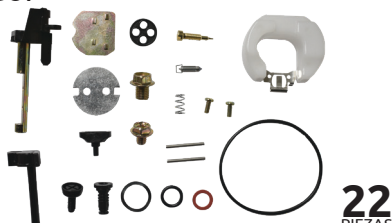

### Kit de reparación para carburador

**No. Original:**  
B&S:  
499811  
797890  
699735

**24**  
PIEZAS

Código	Adaptable	Precio
16CARBUR177CH	B&S	\$1,224.96

Unidad: 1 juego Master: 50 juegos.

### HONDA Kit de reparación para carburador

**Aplicación:**  
Honda:  
• GX120  
• GX160  
• GX200  
• Motor 6.5 HP

**11**  
PIEZAS

Código	Adaptable	Precio
16CARBUR151CH	HONDA	\$264.48

Unidad: 1 juego Master: 1 juego.

**22**  
PIEZAS

Código	Adaptable	Precio
16CARBUR151WW	HONDA	\$142.68

Unidad: 1 juego Master: 1 juego.

**24**  
PIEZAS

Código	Adaptable	Precio
16CARBUR154CH	HONDA	\$218.08