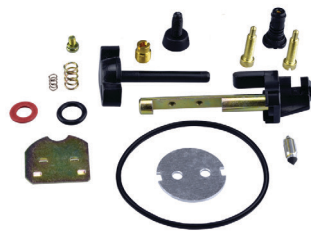

### Kit de reparación para carburador

**Aplicación:**  
Honda:  
• GX 340  
• GX 390  
• Motor 13 HP

**13**  
PIEZAS

Código	Adaptable	Precio
16CARBUR168CH	HONDA	\$281.88
16CARBUR153WW		\$286.52

Unidad: 1 juego Master: 1 juego.

**21**  
PIEZAS

Código	Adaptable	Precio
16CARBUR156CH	HONDA	\$433.84

Unidad: 1 juego Master: 1 juego.

**22**  
PIEZAS

Código	Adaptable	Precio
16CARBUR153CH	HONDA	\$394.40