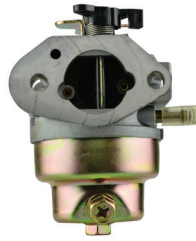

HONDA

Carburador

No. Original:
Honda:
• 16100-Z0L-802
• CC421060
Aplicación:
Honda:
• GCV135/GCV160
• Motor 4.5 HP

Código	Adaptable	Precio
16CARBUR140CO	HONDA	\$1,163.48

Unidad: 1 pieza. Master: 10 piezas.

Carburador

No. Original:
Honda:
• 16100-ZL0-W51
Aplicación:
Honda:
• GX200
• Motor 6.5 HP

Código	Adaptable	Precio
16CARBUR013TE	HONDA	\$1,211.04

Unidad: 1 pieza. Master: 10 piezas.

Carburador

No. Original:
Honda:
• 16100-ZH9-W20
• 16100-ZH9-W21
Aplicación:
Honda:
• GX270
• Motor 9 HP

Código	Adaptable	Precio
16CARBUR146TE	HONDA	\$801.56

Unidad: 1 pieza. Master: 10 piezas.

Carburador

No. Original:
Honda:
• 16100-ZE3-V01
Aplicación:
Honda:
• GX340
• Motor 11 HP

Código	Adaptable	Precio
16CARBUR014TE	HONDA	\$1,033.56

Unidad: 1 pieza. Master: 10 piezas.

Carburador

No. Original:
Honda:
• 6100-ZJ0-871
Aplicación:
Honda:
• GX610
• GX620

Código	Adaptable	Precio
16CARBUR022CH	HONDA	\$2,499.80

Unidad: 1 pieza. Master: 10 piezas.