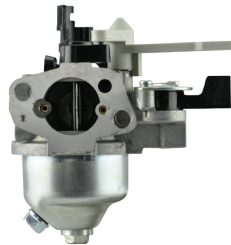

HONDA

Carburador

No. Original:
Honda:
• 16100-Z0L-802
• CC421060
Aplicación:
Honda:
• GCV135/GCV160
• Motor 4.5 HP

Código	Adaptable	Precio
16CARBUR140CO	HONDA	\$1,163.48

Unidad: 1 pieza. Master: 10 piezas.

Carburador

No. Original:
Honda:
• 16100-ZL0-W51
Aplicación:
Honda:
• GX200
• Motor 6.5 HP

Código	Adaptable	Precio
16CARBUR013TE	HONDA	\$1,211.04

Unidad: 1 pieza. Master: 10 piezas.

Carburador

No. Original:
Honda:
• 16100-ZH9-W20
• 16100-ZH9-W21
Aplicación:
Honda:
• GX270
• Motor 9 HP

Código	Adaptable	Precio
16CARBUR146TE	HONDA	\$801.56

Unidad: 1 pieza. Master: 10 piezas.

Carburador

No. Original:
Honda:
• 16100-ZE3-V01
Aplicación:
Honda:
• GX340
• Motor 11 HP

Código	Adaptable	Precio
16CARBUR014TE	HONDA	\$1,033.56

Unidad: 1 pieza. Master: 10 piezas.

Carburador

No. Original:
Honda:
• 6100-ZJ0-871
Aplicación:
Honda:
• GX610
• GX620

Código	Adaptable	Precio
16CARBUR022CH	HONDA	\$2,499.80

Unidad: 1 pieza. Master: 10 piezas.