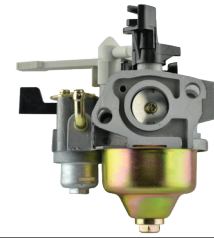

HONDA

Carburador

No. Original:
Honda:
• 16100-Z0L-802
• CC421060
Aplicación:
Honda:
• GCV135/GCV160
• Motor 4.5 HP

Código	Adaptable	Precio
16CARBUR140CO	HONDA	\$1,163.48

Unidad: 1 pieza. Master: 10 piezas.

Código	Adaptable	Precio
16CARBUR146TE	HONDA	\$801.56

Unidad: 1 pieza. Master: 10 piezas.

Carburador

No. Original:
Honda:
• 16100-ZE3-V01
Aplicación:
Honda:
• GX340
• Motor 11 HP

Código	Adaptable	Precio
16CARBUR014TE	HONDA	\$1,033.56

Unidad: 1 pieza. Master: 10 piezas.

Carburador

No. Original:
Honda:
• 6100-ZJ0-871
Aplicación:
Honda:
• GX610
• GX620

Código	Adaptable	Precio
16CARBUR022CH	HONDA	\$2,499.80

Unidad: 1 pieza. Master: 10 piezas.

Carburador

No. Original:
Honda:
• 16100-ZH8-W50
• 16100-ZH8-W51
• 16100-ZH8-W52
• 16100-ZH8-W61
Aplicación:
Honda:
• GX160
• Motor 5,5 HP

Código	Adaptable	Precio
16CARBUR010CH	HONDA	\$589.28

Unidad: 1 pieza. Master: 10 piezas.