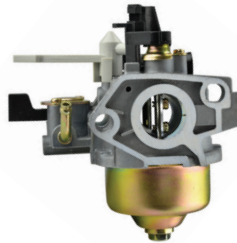

HONDA

Carburador

No. Original:
Honda:
• 16100-Z0L-802
• CC421060
Aplicación:
Honda:
• GCV135/GCV160
• Motor 4.5 HP

Código	Adaptable	Precio
16CARBUR140CO	HONDA	\$1,163.48

Unidad: 1 pieza. Master: 10 piezas.

Carburador

No. Original:
Honda:
• 16100-ZL0-W51
Aplicación:
Honda:
• GX200
• Motor 6.5 HP

Código	Adaptable	Precio
16CARBUR013TE	HONDA	\$1,211.04

Unidad: 1 pieza. Master: 10 piezas.

Carburador

No. Original:
Honda:
• 16100-ZH9-W20
• 16100-ZH9-W21
Aplicación:
Honda:
• GX270
• Motor 9 HP

Código	Adaptable	Precio
16CARBUR146TE	HONDA	\$801.56

Unidad: 1 pieza. Master: 10 piezas.

Carburador

No. Original:
Honda:
• 16100-ZE3-V01
Aplicación:
Honda:
• GX340
• Motor 11 HP

Código	Adaptable	Precio
16CARBUR014TE	HONDA	\$1,033.56

Unidad: 1 pieza. Master: 10 piezas.

Carburador

No. Original:
Honda:
• 6100-ZJ0-871
Aplicación:
Honda:
• GX610
• GX620

Código	Adaptable	Precio
16CARBUR022CH	HONDA	\$2,499.80

Unidad: 1 pieza. Master: 10 piezas.