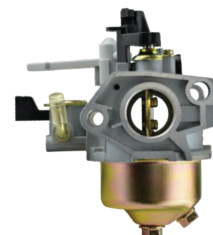

HONDA

Carburador

No. Original:
Honda:
• 16100-Z0L-802
• CC421060
Aplicación:
Honda:
• GCV135/GCV160
• Motor 4.5 HP

Código	Adaptable	Precio
16CARBUR140CO	HONDA	\$1,163.48

Unidad: 1 pieza. Master: 10 piezas.

Código	Adaptable	Precio
16CARBUR157BB	HONDA	\$986.00

Unidad: 1 pieza. Master: 10 piezas.

Carburador

No. Original:
Honda:
• 16100-ZF2-V00
• 16100-ZF2-V01
• 16100-ZF6-V00
• 16100-ZF6-V01
Aplicación:
Honda:
• GX390
• Motor 13 HP