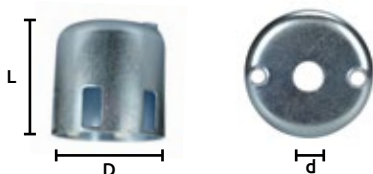

LONCIN

Arrastrador de arranque

Aplicación:

- Loncin:
- 168

Código	Número	Medidas (mm)			Adaptable	Precio
		L	D	d		
16ARRAST006CH	168C30	43	69	25	LONCIN	\$97.44

Unidad: 1 pieza. Master: 1 pieza.

ROBIN

Arrastrador de arranque

Aplicación:

- Robin Subaru:
- EY20

Código	Número	Medidas (mm)			Adaptable	Precio
		L	D	d		
16ARRAST005CH	Y20GF30	60	63	14	ROBIN	\$46.40

Unidad: 1 pieza. Master: 1 pieza.

Clutch de arranque (Cranck)

No. Original:

Unidad: 1 pieza. Master: 1 pieza.

B&S

Polea de arranque

Características:

- De plástico

No. Original:

- B&S: 498144

Aplicación: