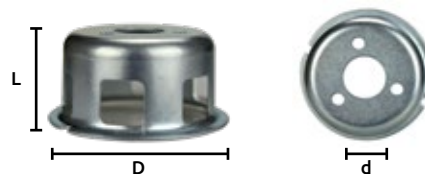

HONDA

Arrastrador de arranque

Características:

- Metálico

Aplicación:

- Honda:
- GXV160

Código	Número	Medidas (mm)			Adaptable	Precio
		L	D	d		
16ARRAST004CH	V16030	55	138	14	HONDA	\$154.28

Unidad: 1 pieza. Master: 1 pieza.

LONCIN

Arrastrador de arranque

Aplicación:

- Loncin:
- 168

Código	Número	Medidas (mm)			Adaptable	Precio
		L	D	d		
16ARRAST006CH	168C30	43	69	25	LONCIN	\$97.44

Unidad: 1 pieza. Master: 1 pieza.

ROBIN

Arrastrador de arranque

Aplicación:

- Robin Subaru:
- EY20

Código	Número	Medidas (mm)			Adaptable	Precio
		L	D	d		
16ARRAST005CH	Y20GF30	60	63	14	ROBIN	\$46.40

Unidad: 1 pieza. Master: 1 pieza.

Clutch de arranque (Cranck)

No. Original:

Unidad: 1 pieza. Master: 1 pieza.

B&S

Polea de arranque

Características:

- De plástico

No. Original:

- B&S: 498144

Aplicación: