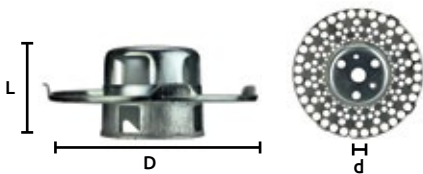

HONDA

Arrastrador de arranque

Características:

- Metálico

Aplicación:

- Honda:
- GXV160

Código	Número	Medidas (mm)			Adaptable	Precio
		L	D	d		
16ARRAST004CH	V16030	55	138	14	HONDA	\$154.28

Unidad: 1 pieza. Master: 1 pieza.

Aplicación:

- Robin Subaru:
- EY20

Código	Número	Medidas (mm)			Adaptable	Precio
		L	D	d		
16ARRAST005CH	Y20GF30	60	63	14	ROBIN	\$46.40

Unidad: 1 pieza. Master: 1 pieza.

Clutch de arranque (Cranck)

No. Original:

Unidad: 1 pieza. Master: 1 pieza.

B&S

Polea de arranque

Características:

- De plástico

No. Original:

- B&S: 498144

Aplicación: