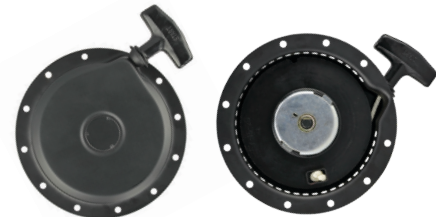

### Tapa de arranque

**Características:**  
• 6 agujeros para montaje  
**No. Original:**  
Universal:  
• 170F10  
**Aplicación:**  
• Loncin 170

Código	Marca	Precio
22TAPA--017CH	LONCIN	\$343.36

Unidad: 1 Pieza. Master: 1 Pieza.

### Arranque completo

**Características:**  
• 4 agujeros para montaje  
**No. Original:**  
NB411/RBC411  
**Aplicación:**  
ROBIN  
MAKITA

Código	Número	Marca	Precio
16ARRANQ034CH	NB411	ROBIN	\$299.28

### Arranque completo (uñas metal)

**Características:**  
• 11 agujeros para montaje  
**No. Original:**  
Robin:  
• 1065081310  
• 1065081320  
**Aplicación:**  
Robin:  
• EC10

Código	Adaptable	Precio
16RETRAC009TE	ROBIN	\$914.08