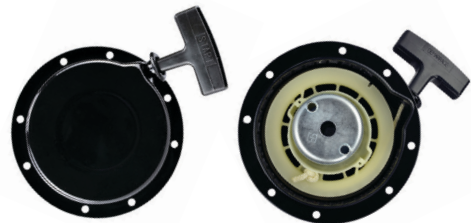

### Arranque completo (uñas metal)

**Características:**  
• 11 agujeros para montaje  
**No. Original:**  
Robin:  
• 1065081310  
• 1065081320  
**Aplicación:**  
Robin:  
• EC10

Código	Adaptable	Precio
16RETRAC009TE	ROBIN	\$914.08

### Arranque completo (uñas plástico)

**Características:**  
• 4 agujeros para montaje  
**No. Original:**  
Robin:  
• 227-50811-10  
**Aplicación:**  
Robin:  
• EY20-3  
• EH 17  
• EX17

Código	Adaptable	Precio
16RETRAC011TE	ROBIN	\$351.48

### Arranque completo (uñas plástico)

**Características:**  
• 8 agujeros para montaje  
**No. Original:**  
Robin:  
• 282-50211-00  
**Aplicación:**  
Robin:  
• EY20

Código	Adaptable	Precio
16RETRAC013CH	ROBIN	\$923.36