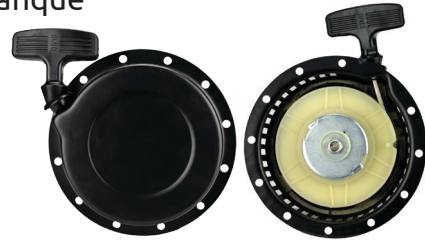

### Tapa de arranque

**Características:**  
• 3 agujeros para montaje  
**No. Original:**  
951-05360

**Aplicación:**  
Para motor  
de 159 CC, 196 CC  
HONDA GX120, GX160,  
GX200

**ORIGINAL  
MTD**

Código	Adaptable	Precio
22MTD95105360	MTD	\$870.00

Unidad: 1 pieza Master: 1 pieza

LONCIN

### Tapa de arranque

**Características:**  
• 6 agujeros para montaje  
**No. Original:**  
Universal:  
• 168F101  
**Aplicación:**  
• Loncin 168

Código	Marca	Precio
22TAPA--016CH	LONCIN	\$228.52

Unidad: 1 Pieza. Master: 1 Pieza.

### Tapa de arranque

**Características:**  
• 6 agujeros para montaje  
**No. Original:**  
Universal:  
• 170F10  
**Aplicación:**  
• Loncin 170

Código	Marca	Precio
22TAPA--017CH	LONCIN	\$343.36

Unidad: 1 Pieza. Master: 1 Pieza.