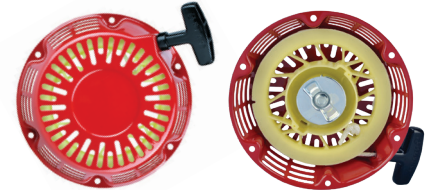

Código	Adaptable	Precio
16ARRANQ002CH	HONDA	$305.08

Unidad: 1 pieza. Master: 1 pieza.

Arranque completo (uñas de metal)

Características:
• 6 agujeros para montaje

No. Original:

1. Honda:
   • 28400-ZE3-W01ZA
   • 28400-ZE3-W01ZB
   • 28400-ZE3-W01ZP
   • 28400-ZE3-W02ZB
   • 28400-ZE3-W02ZP

Aplicación

1. Honda:
   • GX340/390/610/620