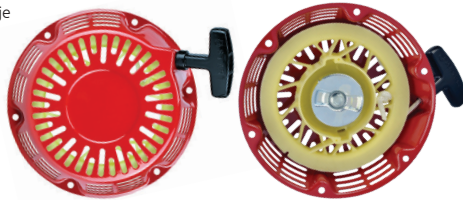

Arranque completo (uñas de metal)

Características:
• 6 agujeros para montaje

No. Original:

- Honda:
• 28400-ZE3-W01ZA
• 28400-ZE3-W01ZB
• 28400-ZE3-W01ZP
• 28400-ZE3-W02ZB
• 28400-ZE3-W02ZP

Aplicación

- Honda:
• GX340/390/610/620

Código	Adaptable	Precio
16RETRAC001KA	HONDA	\$385.12

Unidad: 1 pieza. Master: 1 pieza.

Tapa de arranque

Características:
• 3 agujeros para montaje

No. Original:
28400-Z9L-014

Aplicación:

- HONDA
GCV170
GCU200
HRN 216

Código	Marca	Precio
16ARRANQ043CH	HONDA	\$331.76

Unidad: 1 Pieza. Master: 1 Pieza.

Tapa de arranque

Características:
• 3 agujeros para montaje

No. Original:
28400-Z0M-801
28400-Z0L-801
28400-Z0M-800
28400-Z1A-013ZA

Aplicación:

- Para GCV 135, GCV 160,
GCV 190, GC 135, GC 160,

Código	Marca	Precio
22TAPA-015CH	HONDA	\$426.88

Unidad: 1 Pieza. Master: 1 Pieza.

Arranque completo

Características:
• 3 agujeros para montaje

No. Original:
28410ZM7V31