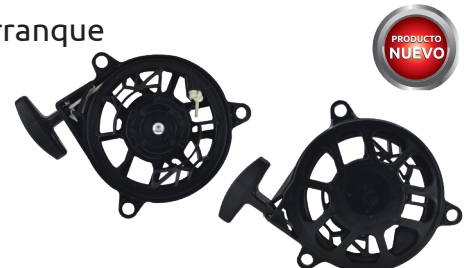

Arranque completo (uñas de metal)

Características:
• 6 agujeros para montaje

No. Original:

- Honda:
• 28400-ZE3-W01ZA
• 28400-ZE3-W01ZB
• 28400-ZE3-W01ZP
• 28400-ZE3-W02ZB
• 28400-ZE3-W02ZP

Aplicación

- Honda:
• GX340/390/610/620

Código	Adaptable	Precio
16RETRAC001KA	HONDA	\$385.12

Unidad: 1 pieza. Master: 1 pieza.

Tapa de arranque

Características:
• 3 agujeros para montaje

No. Original:
28400-Z9L-014

Aplicación:

- HONDA
GCV170
GCU200
HRN 216

Código	Marca	Precio
16ARRANQ043CH	HONDA	\$331.76

Unidad: 1 Pieza. Master: 1 Pieza.

Tapa de arranque

Características:
• 3 agujeros para montaje

No. Original:
28400-Z0M-801
28400-Z0L-801
28400-Z0M-800
28400-Z1A-013ZA

Aplicación:

- Para GCV 135, GCV 160,
GCV 190, GC 135, GC 160,

Código	Marca	Precio
22TAPA-015CH	HONDA	\$426.88

Unidad: 1 Pieza. Master: 1 Pieza.

Arranque completo

Características:
• 3 agujeros para montaje

No. Original:
28410ZM7V31