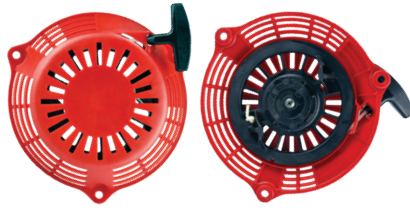

HONDA

Arranque completo (uñas de plástico)

Características:
• 3 agujeros para montaje

No. Original:

- Honda:
• 28400-Z8A-003ZB
• 28400-Z8D-911ZA
• 28400-ZL8-013ZA
• 28400-ZL8-023ZA
• 28400-ZM0-013ZA
• 28400-ZM0-023ZA
• 284400-ZM0-003

Aplicación
Honda:
• GC135/160
• GCV135/160
• Generadores
EN2000

Código	Adaptable	Precio
16ARRANQ013TE	HONDA	\$281.88

Unidad: 1 pieza. Master: 1 pieza.

Arranque completo (uñas de metal)

Características:
• 3 agujeros para montaje

No. Original:

- Honda:
• 28400-ZG9-802
• 28400-ZG9-803

Aplicación:

- Honda:
• GXV140
• GXV160

Código	Adaptable	Precio
16ARRANQ021CH	HONDA	\$460.52

Unidad: 1 pieza. Master: 1 pieza.

Arranque completo

Características:
• 3 agujeros para montaje

No. Original:
28410Z1V003ZB
5415040000

Aplicación
HONDA GXV160,

Código	Número	Marca	Precio
16ARRANQ033CH	5415040000	HONDA	\$544.04

Unidad: 1 Pieza. Master: 1 Pieza.

Arranque completo (uñas de metal)

Características:
• 6 agujeros para montaje