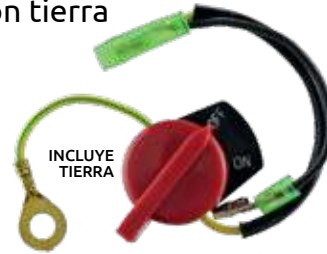

### Interruptor de ignición

ORIGINAL  
MTD

No. Original:  
MTD:  
• 925-04659

- Aplicación:**
- MTD
  - Troy Bilt
  - Craftsman
  - John Deere
  - Cub Cadet

7 terminales, no incluye llave

Código	Número	Adaptable	Precio
22MTD92504659	925-04659	MTD	\$1,069.52

### Interruptor con tierra

No. Original:

- Honda:  
• 36100-ZH7-003

**Aplicación:**

- Honda:  
• GX120/160/200  
• GX240/270/340  
• GX390

2 polos

INCLUYE  
TIERRA

Código	Número	Adaptable	Precio
16INTERR041CH	S/N	HONDA	\$55.68

### Interruptor

No. Original:

- Robin:  
• 066 003 61

**Aplicación:**

- Robin:  
• EY12

Código	Número	Adaptable	Precio
16INTERR001CH	S/N	ROBIN	\$178.64

Unidad: 1 pieza. Master: 25 piezas.