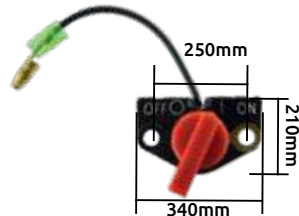

Unidad: 1 pieza. Master: 25 piezas.

ROBIN

### Interruptor

No. Original:

- Robin:  
• 066 003 61

**Aplicación:**

- Robin:  
• EY12

Código	Número	Adaptable	Precio
16INTERR001CH	S/N	ROBIN	\$178.64

Unidad: 1 pieza. Master: 25 piezas.