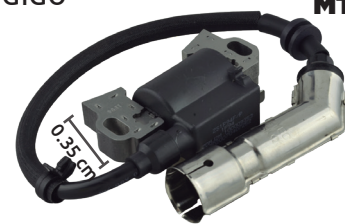

Unidad: 1 pieza. Master: 25 piezas.

Bobina de encendido

ORIGINAL
MTD

Características:
• OEM: 725-07165
• Para motor MTD 5X65MU, 5X70MU.
• Se adapta al modelo de motor
Cub Cadet MTD, Troy-Bilt powermore
5X65MU, 5X70MU
• Incluye la bobina, el cable y la tapa
de la funda.

MTD

Código	Adaptable	Precio
22MTD92507165	MTD	\$4,819.8

Unidad: 1 pieza Master: 1 pieza

Bobina de encendido

ORIGINAL
MTD

Características:
• Para motor de 79 CC, 99 CC y
132 CC
• Para podadoras MTD y
Cub Cadet

Código	Número	Precio
22MTD92506488	MTD	\$1,376.92

Unidad: 1 pieza Master: 1 pieza

Bobina de encendido

ORIGINAL
MTD

Características:
• Compatible con MTD, Cub
Cadet, Troy Bilt, Craftsman,
Bolens, Riobi y Yard Machine

Código	Número	Precio
22MTD99400128	MTD	\$3,401.12

Unidad: 1 pieza Master: 1 pieza

Bobina de encendido

ORIGINAL
MTD

Características:
• Compatible con podadoras MTD, Troy
Bilt, Cub Cadet, Craftsman, Bolens, Riobi
y Huskee