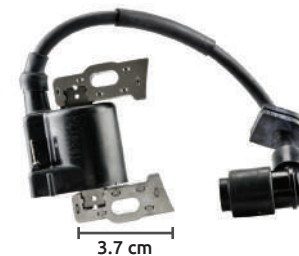

No. Original:
30500ZL8004
30500ZL8014

Aplicación:
HONDA GCV135, GCV160

Código	Adaptable	Precio
16BOBINA086CH	HONDA	\$736.60

Unidad: 1 pieza. Master: 1 pieza.

Bobina de ignición

No. Original:
30500Z1V003

Aplicación:
HONDA GXV160

Código	Adaptable	Precio
16BOBINA087CH	HONDA	\$736.60

Unidad: 1 pieza. Master: 1 pieza.

Bobina

No. Original:
Honda:
• 30500-ZOZ-003

Aplicación:
Honda:
• GX35

Código	Adaptable	Precio
16BOBINA069CH	HONDA	\$462.84

Unidad: 1 pieza. Master: 1 pieza.

Bobina

No. Original:
Honda:
• 30500-Z1C-023
• 30500-ZE2-023
• 30500-ZF6-W02

Aplicación:
Honda:
• GX240
• GX270
• GX340
• GX390

Código	Adaptable	Precio
16BOBINA048TE	HONDA	\$667.00

Unidad: 1 pieza. Master: 25 piezas.

Bobina

No. Original:
Honda:
• 30550-ZJ1-841
• 30550-ZJ1-845

Aplicación:
Honda:
• GX620
• GX670

Código	Adaptable	Precio
16BOBINA070CH	HONDA	\$1,250.48

Unidad: 1 pieza. Master: 1 pieza.