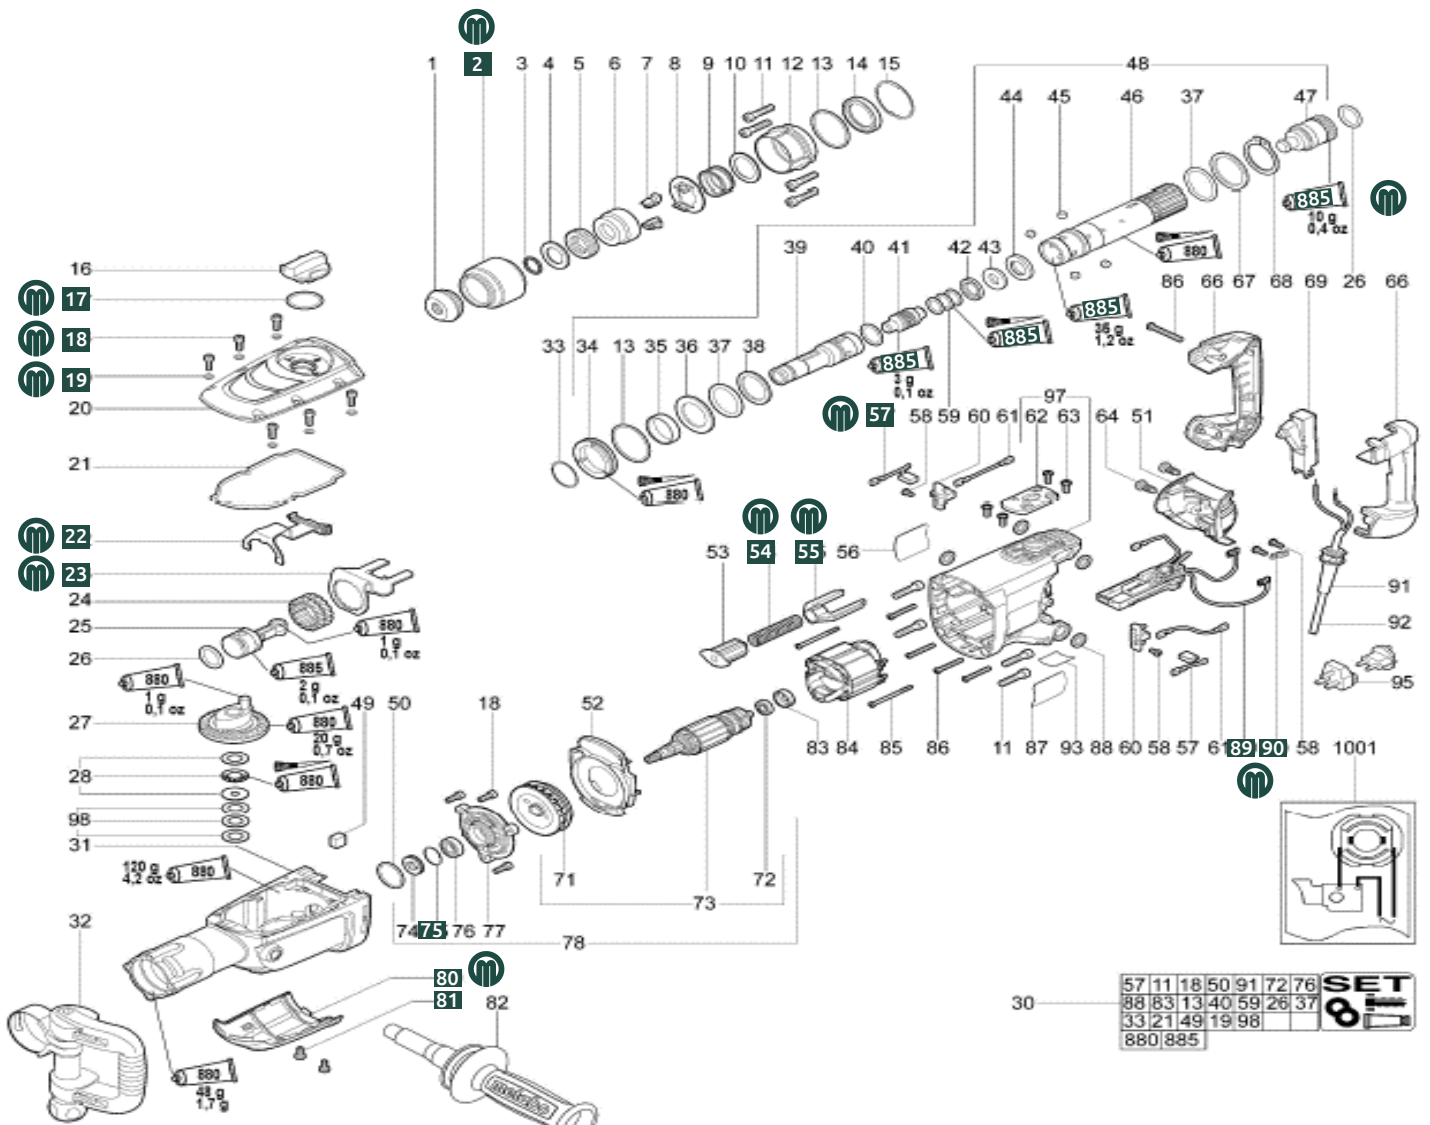

Martillo cincelador MHE 96

No. Diagrama	Código	No. Referencia Metabo	Descripción
2	2000343394280	343394280	CASQUILLO
17	2000344098090	344098090	ANILLO "O"
18	2000141123570	141123570	TORNILLO CILÍNDRICO
19	2000141150020	141150020	ARANDELA
22	2000339133150	339133150	HORQUILLA DE CONEXIÓN
23	2000339133160	339133160	CHAPA DE SUJECIÓN
54	2000343394230	343394230	ANILLA PRENSORA
55	2000343394240	343394240	PIEZA INTERMEDIA
57	2000316042480	316042480	JUEGO DE ESCOBILLA
75	2000342022070	342022070	ARANDELA DE SEGURIDAD
80	2000343394260	343394260	MARCO (TAPA)
81	2000141123580	141123580	TORNILLO ALOMADO
89	2000343081320	343081320	UNIDAD ELECTRÓNICA 110-120V
90	2000343394210	343394210	ABRAZADERA DE CABLE
885	2000344131160	344131160	TUBO GRASA, 100G DARINA

57	11	18	50	91	72	76	SET
88	83	13	40	59	26	37	
33	21	49	19	98			
880	885						